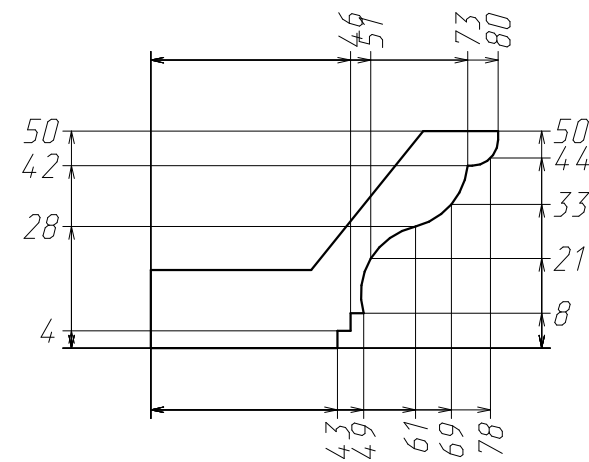

Карниз Верх