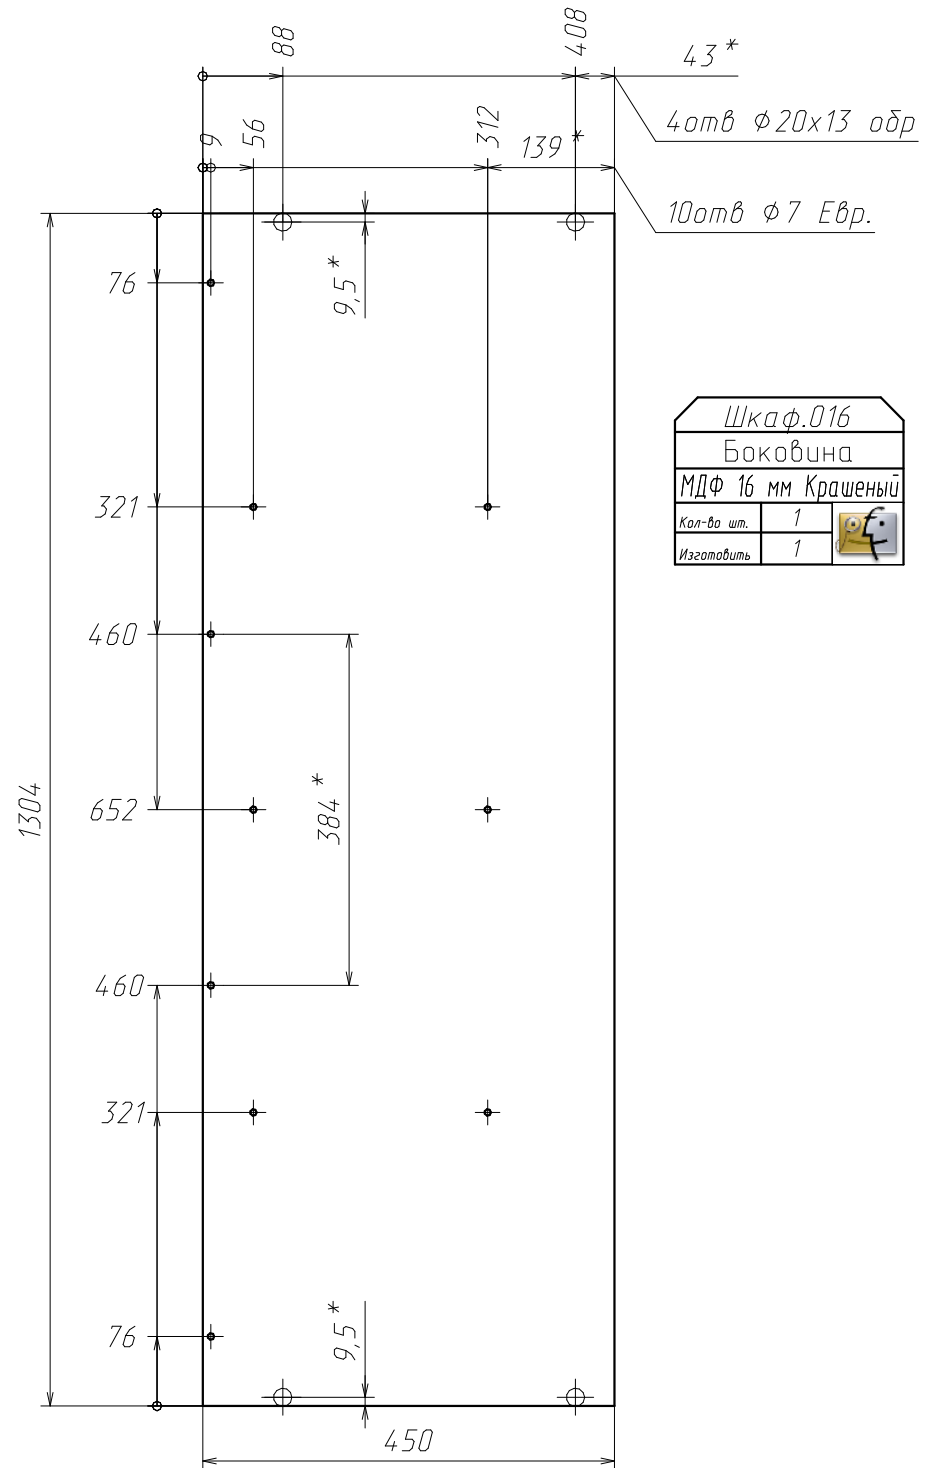

Спецификация на сборки

Заказ Библиотека

Изделие Шкаф

Поз	Наименование сборки	Кол-во	Примечание
50	Дупатис NT 400мм	3	
51	Ручка кнопка	9	<i>Уточнить</i>
52	Фасад_1298x595мм_Стекло сатин	2	
53	Фасад_675x595мм	2	
54	Фасад_675x455мм	2	
55	Фасад_223x595мм	3	
56	Петля Накладная	16	

Спецификация на МДФ 16 мм Крашеный

Поз	Наименование	Кол-во	Готовая деталь		Паз
			Длина	Ширина	
16	Боковина	1	1304	450	
15	Боковина	2	1304	350	
14	Боковина	2	1304	350	
20	Перегородка	1	1304	100	
19	Перегородка	1	1304	100	
17	Боковина	1	1304	450	
24	Задняя Стенка	2	1288	568	
4	Боковина	2	680	350	
5	Боковина	2	680	450	
6	Боковина	1	680	450	
1	Боковина	2	680	350	
2	Боковина	2	680	450	
3	Боковина	1	680	450	
11	Задняя Стенка	2	664	428	
12	Задняя Стенка	1	664	568	
13	Задняя Стенка	2	664	568	
7	Дно	2	568	350	
21	Полка Ж	2	568	328	
9	Дно	1	568	450	
18	Дно	2	568	350	
26	Фальш-панель ящика	3	526	150	
23	Полка Ж	1	428	428	
10	Дно	1	428	450	
8	Дно	1	428	450	
22	Полка Ж	1	428	428	
27	Боковина ящика	3	390	169	Паз
25	Боковина ящика	3	390	169	Паз

МДФ 16 мм Крашеный с выборкой

Поз	Наименование	Кол-во	Готовая деталь	
			Длина	Ширина
28а	Задняя Стенка	1	1304	1488

МДФ переклейка т.36мм Крашеный

Поз	Наименование	Кол-во	Готовая деталь	
			Длина	Ширина
33	Крышка	1	2726	473

Молдинг Низ

Поз	Наименование	Кол-во	Готовая деталь	
			Длина	
36а	Профиль	1	1528	
38а	Профиль	1	624	
37а	Профиль	1	624	
40а	Профиль	1	354	
41а	Профиль	1	354	
35а	Профиль	1	124	
39а	Профиль	1	124	

Карниз Верх

Поз	Наименование	Кол-во	Готовая деталь	
			Длина	
47а	Профиль	1	1594	
48а	Профиль	1	680	
42а	Профиль	1	680	
43а	Профиль	1	407	
44а	Профиль	1	407	
45а	Профиль	1	180	
46а	Профиль	1	180	

Спецификация на МДФ 6 мм

Поз	Наименование	Кол-во	Готовая деталь	
			Длина	Ширина
32	Дно ящика	3	536	395

МДФ 19 мм фасадн. Крашеный

Поз	Наименование	Кол-во	Готовая деталь	
			Длина	Ширина
30	Полка Ж	3	1488	333
29	Панель	2	1304 <i>фаска</i>	160 <i>фаска</i>
31	Полка Ж	6	568	333

МДФ переклейка т.40мм Крашеный

Поз	Наименование	Кол-во	Готовая деталь	
			Длина	Ширина
34	Столешница	1	2780	500