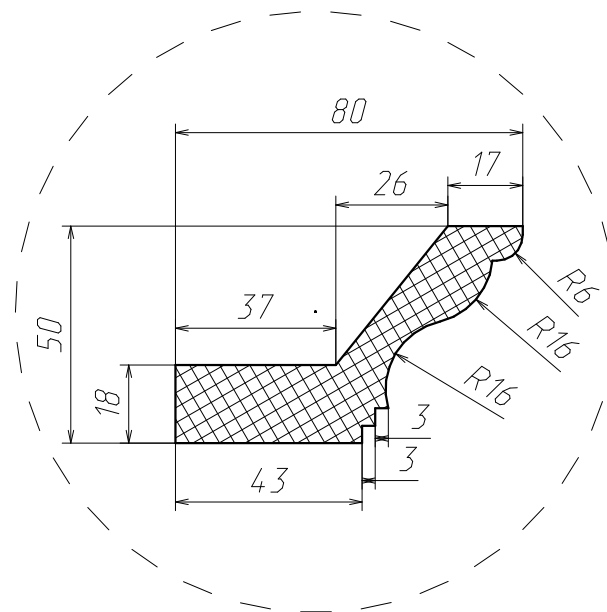

Карниз Верх