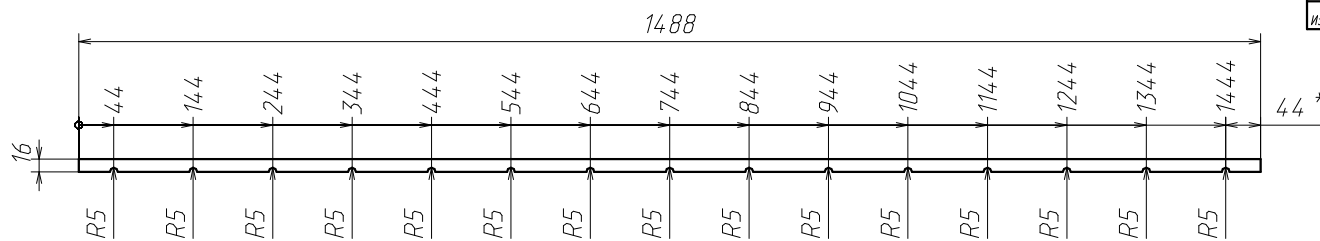

Шкаф.028	
Задняя Стенка	
МДФ 16 мм Крашенный	
Кол-во шт.	1
Изготовить	1