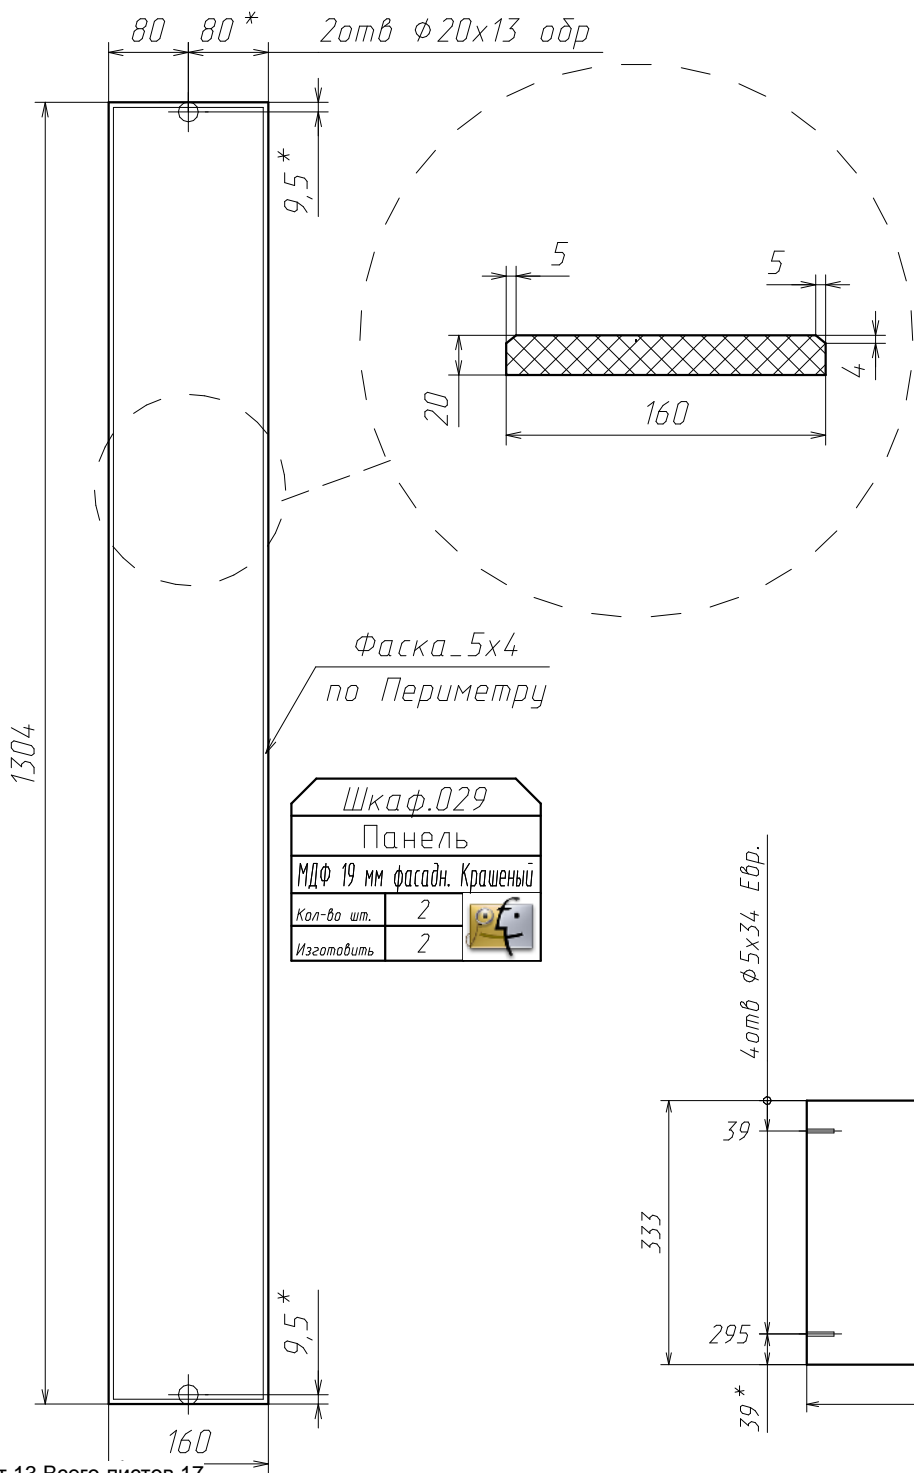

Шкаф.029		
Панель		
МДФ 19 мм фасадн. Крашеный		
Кол-во шт.	2	
Изготовить	2	

Шкаф.030		
Полка Ж		
МДФ 19 мм фасадн. Крашеный		
Кол-во шт.	3	
Изготовить	3