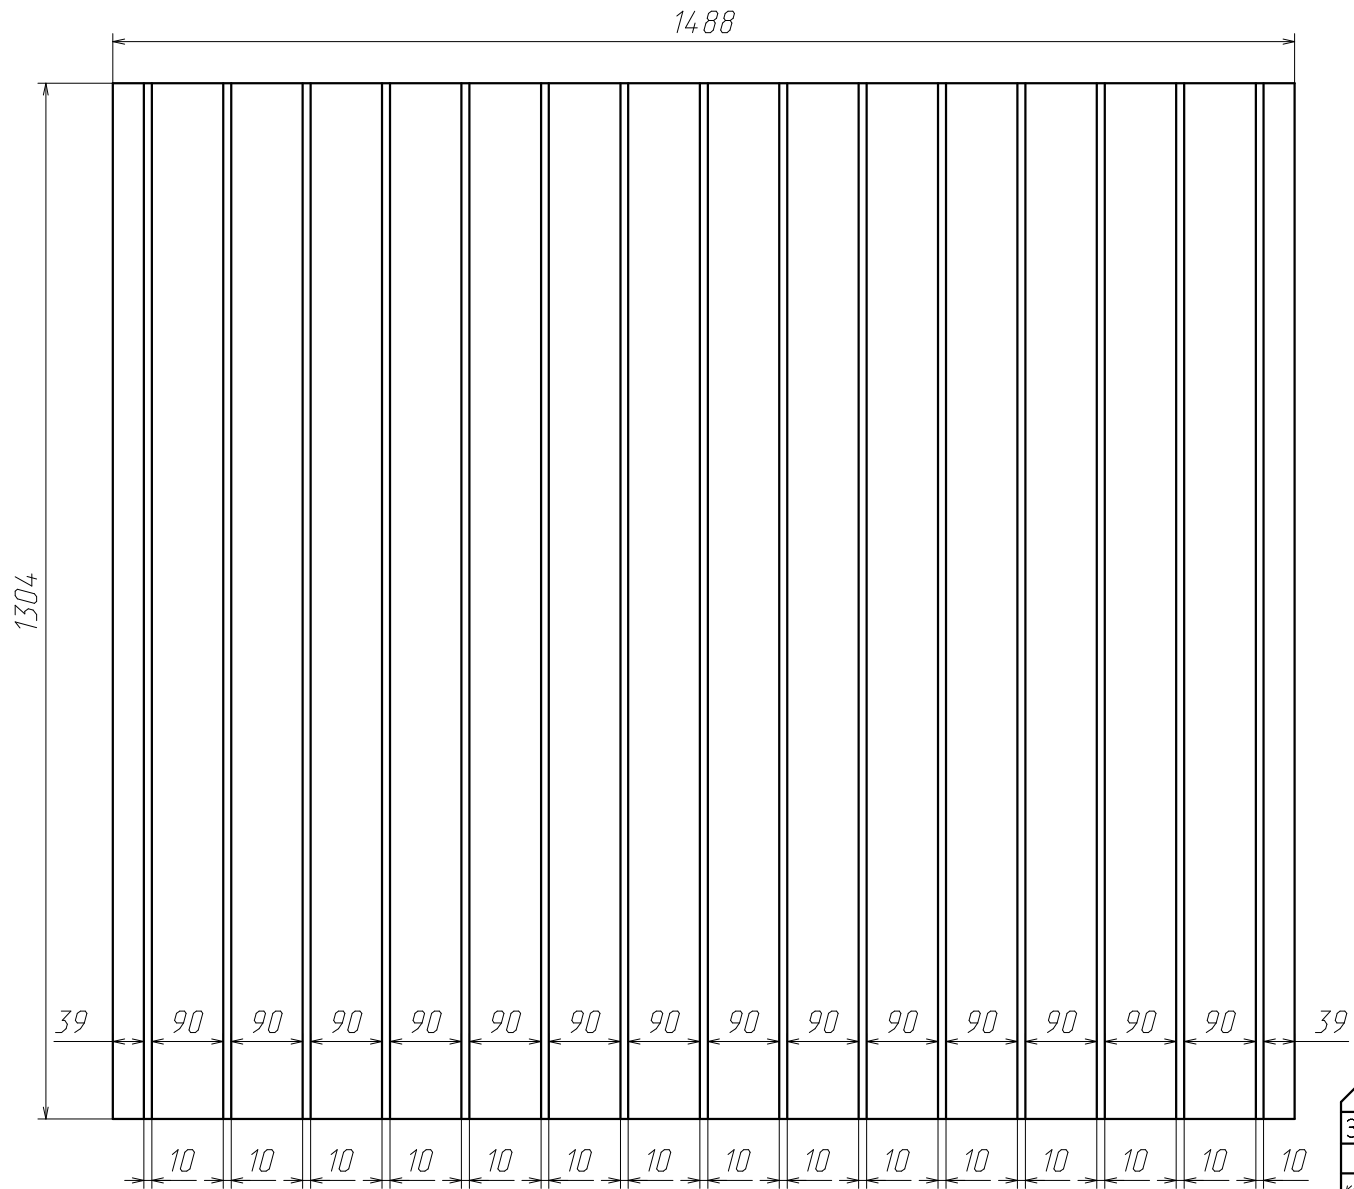

Шкаф.028	
Задняя Стенка	
МДФ 16 мм Крашенный	
Кол-во шт.	1
Изготовить	1