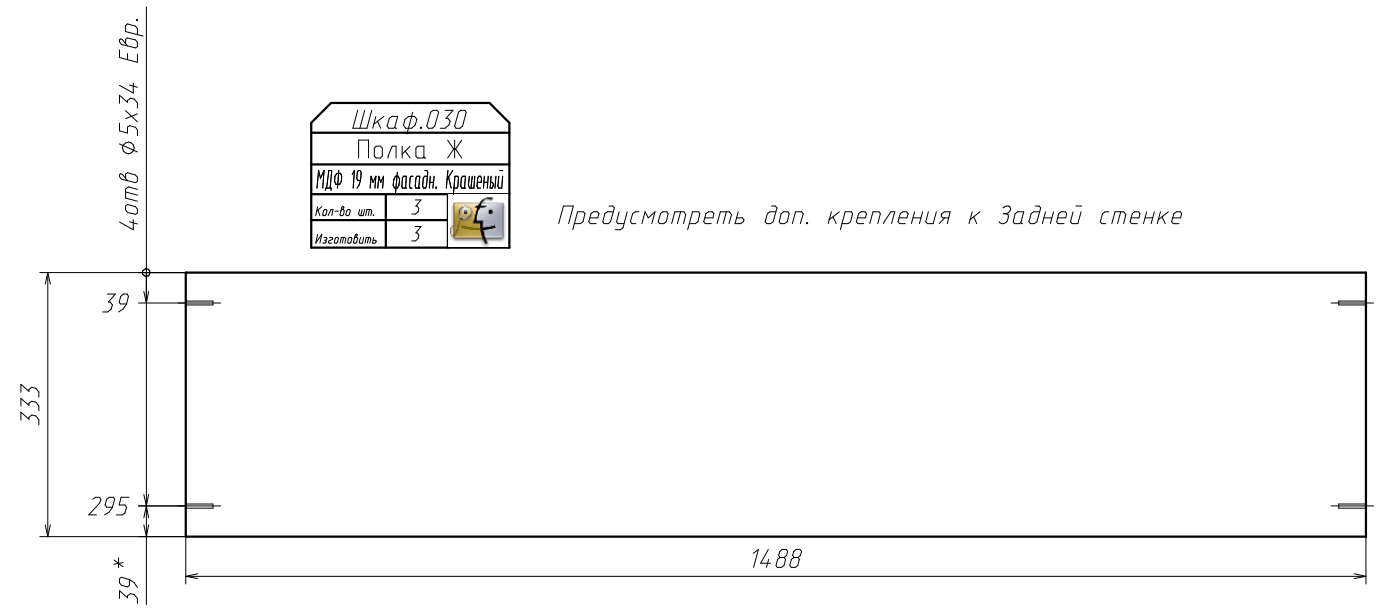

Предусмотреть доп. крепления к Задней стенке