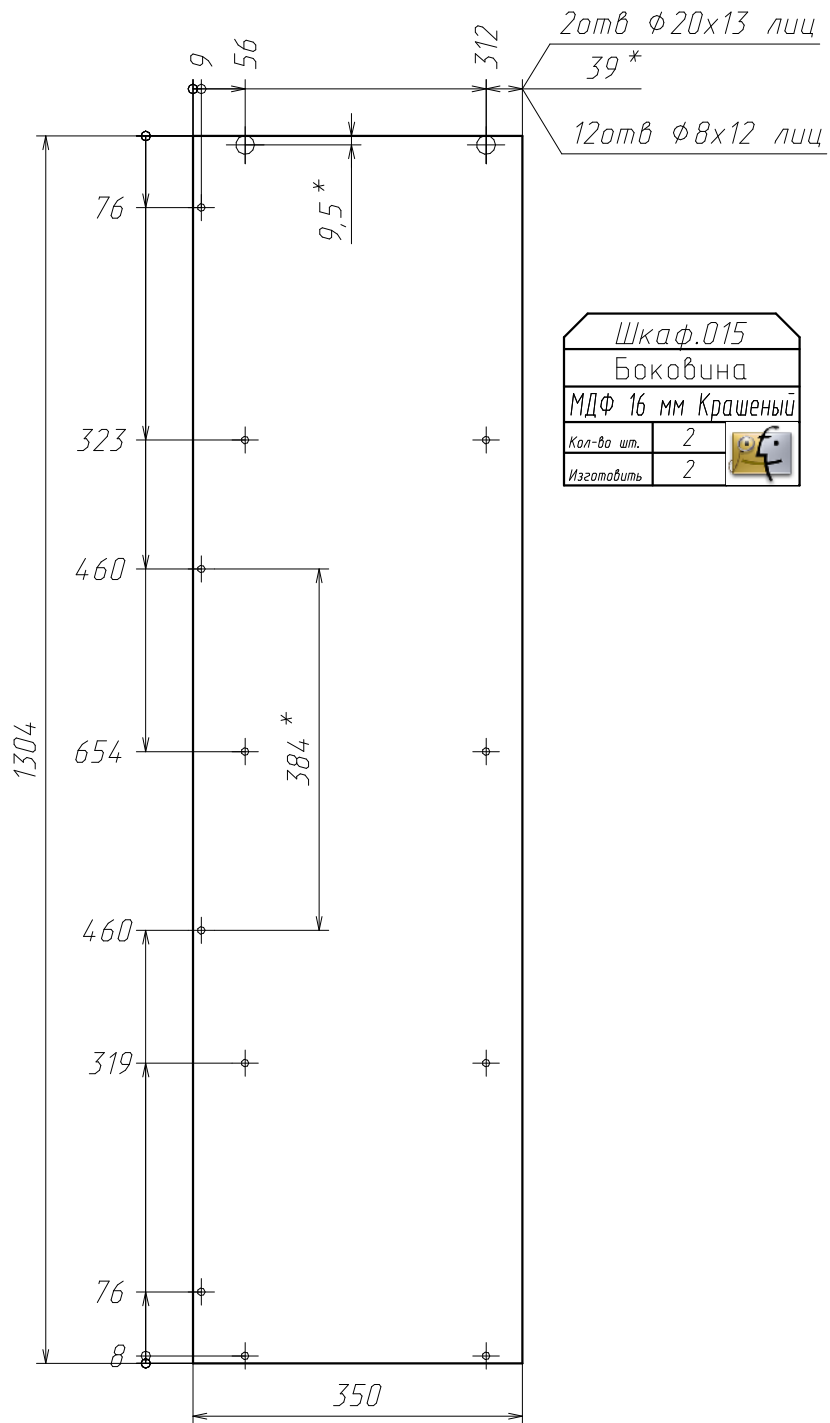

Спецификация на сборки

Заказ Библиотека

Изделие Шкаф

Поз	Наименование сборки	Кол-во	Примечание
50	Дупатис NT 400мм	3	
51	Ручка кнопка	9	<i>Уточнить</i>
52	Фасад_1298x595мм_Стекло сатин	2	
53	Фасад_675x595мм	2	
54	Фасад_675x455мм	2	
55	Фасад_223x595мм	3	
56	Петля Накладная	16	

Спецификация на МДФ 16 мм Крашеный

Поз	Наименование	Кол-во	Готовая деталь		Паз
			Длина	Ширина	
16	Боковина	1	1304	450	
15	Боковина	2	1304	350	
14	Боковина	2	1304	350	
20	Перегородка	1	1304	100	
19	Перегородка	1	1304	100	
17	Боковина	1	1304	450	
24	Задняя Стенка	2	1288	568	
4	Боковина	2	680	350	
5	Боковина	2	680	450	
6	Боковина	1	680	450	
1	Боковина	2	680	350	
2	Боковина	2	680	450	
3	Боковина	1	680	450	
11	Задняя Стенка	2	664	428	
12	Задняя Стенка	1	664	568	
13	Задняя Стенка	2	664	568	
7	Дно	2	568	350	
21	Полка Ж	2	568	328	
9	Дно	1	568	450	
18	Дно	2	568	350	
26	Фальш-панель ящика	3	526	150	
23	Полка Ж	1	428	428	
10	Дно	1	428	450	
8	Дно	1	428	450	
22	Полка Ж	1	428	428	
27	Боковина ящика	3	390	169	Паз
25	Боковина ящика	3	390	169	Паз

МДФ 16 мм Крашеный с выборкой

Поз	Наименование	Кол-во	Готовая деталь	
			Длина	Ширина
28а	Задняя Стенка	1	1304	1488

МДФ переклейка т.36мм Крашеный

Поз	Наименование	Кол-во	Готовая деталь	
			Длина	Ширина
33	Крышка	1	2726	473

Молдинг Низ

Поз	Наименование	Кол-во	Готовая деталь	
			Длина	
36а	Профиль	1	1528	
38а	Профиль	1	624	
37а	Профиль	1	624	
40а	Профиль	1	354	
41а	Профиль	1	354	
35а	Профиль	1	124	
39а	Профиль	1	124	

Карниз Верх

Поз	Наименование	Кол-во	Готовая деталь	
			Длина	
47а	Профиль	1	1594	
48а	Профиль	1	680	
42а	Профиль	1	680	
43а	Профиль	1	407	
44а	Профиль	1	407	
45а	Профиль	1	180	
46а	Профиль	1	180	

Спецификация на МДФ 6 мм

Поз	Наименование	Кол-во	Готовая деталь	
			Длина	Ширина
32	Дно ящика	3	536	395

МДФ 19 мм фасадн. Крашеный

Поз	Наименование	Кол-во	Готовая деталь	
			Длина	Ширина
30	Полка Ж	3	1488	333
29	Панель	2	1304 <i>фаска</i>	160 <i>фаска</i>
31	Полка Ж	6	568	333

МДФ переклейка т.40мм Крашеный

Поз	Наименование	Кол-во	Готовая деталь	
			Длина	Ширина
34	Столешница	1	2780	500