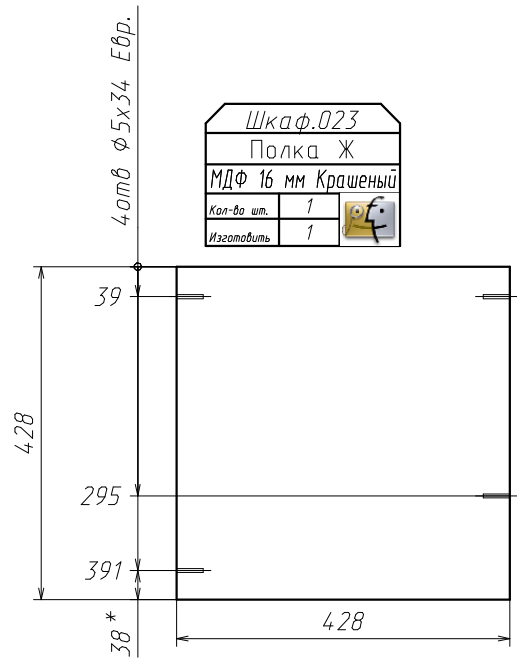

Предусмотреть доп. крепления к Задней стенке