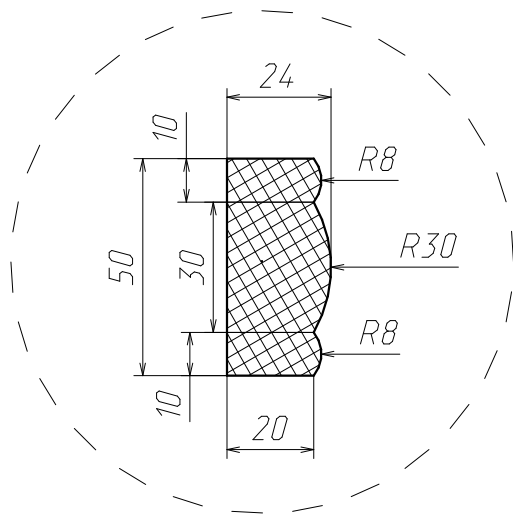

Молдинг Низ