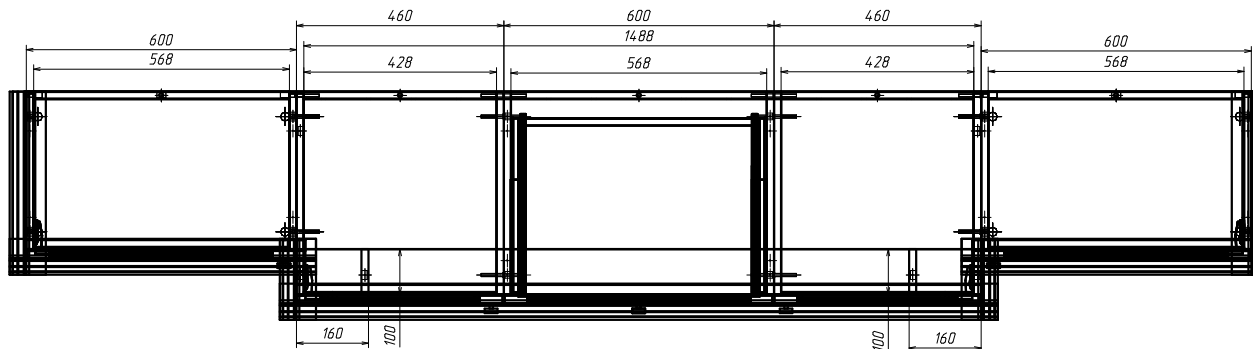

В качестве Нижнего Каркаса использовать опорный брусок 50x30мм

Спецификация на сборки

Заказ Библиотека

Изделие Шкаф

Поз	Наименование сборки	Кол-во	Примечание
50	Дупатис NT 400мм	3	
51	Ручка кнопка	9	<i>Уточнить</i>
52	Фасад_1298x595мм_Стекло сатин	2	
53	Фасад_675x595мм	2	
54	Фасад_675x455мм	2	
55	Фасад_223x595мм	3	
56	Петля Накладная	16	

Спецификация на МДФ 16 мм Крашеный

Поз	Наименование	Кол-во	Готовая деталь		Паз
			Длина	Ширина	
16	Боковина	1	1304	450	
15	Боковина	2	1304	350	
14	Боковина	2	1304	350	
20	Перегородка	1	1304	100	
19	Перегородка	1	1304	100	
17	Боковина	1	1304	450	
24	Задняя Стенка	2	1288	568	
4	Боковина	2	680	350	
5	Боковина	2	680	450	
6	Боковина	1	680	450	
1	Боковина	2	680	350	
2	Боковина	2	680	450	
3	Боковина	1	680	450	
11	Задняя Стенка	2	664	428	
12	Задняя Стенка	1	664	568	
13	Задняя Стенка	2	664	568	
7	Дно	2	568	350	
21	Полка Ж	2	568	328	
9	Дно	1	568	450	
18	Дно	2	568	350	
26	Фальш-панель ящика	3	526	150	
23	Полка Ж	1	428	428	
10	Дно	1	428	450	
8	Дно	1	428	450	
22	Полка Ж	1	428	428	
27	Боковина ящика	3	390	169	Паз
25	Боковина ящика	3	390	169	Паз