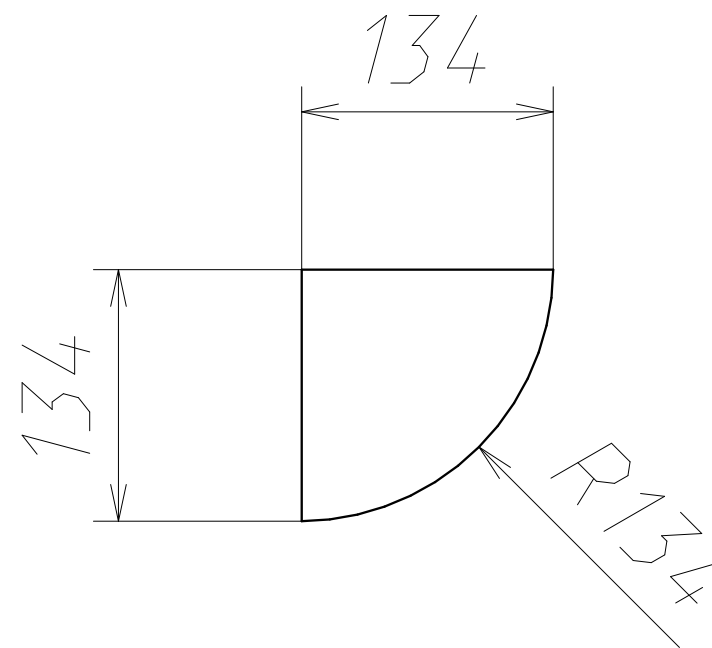

Купе_1.019		
Редра		
Фанера_15мм		
Кол-во шт.	5	
Изготовить	5