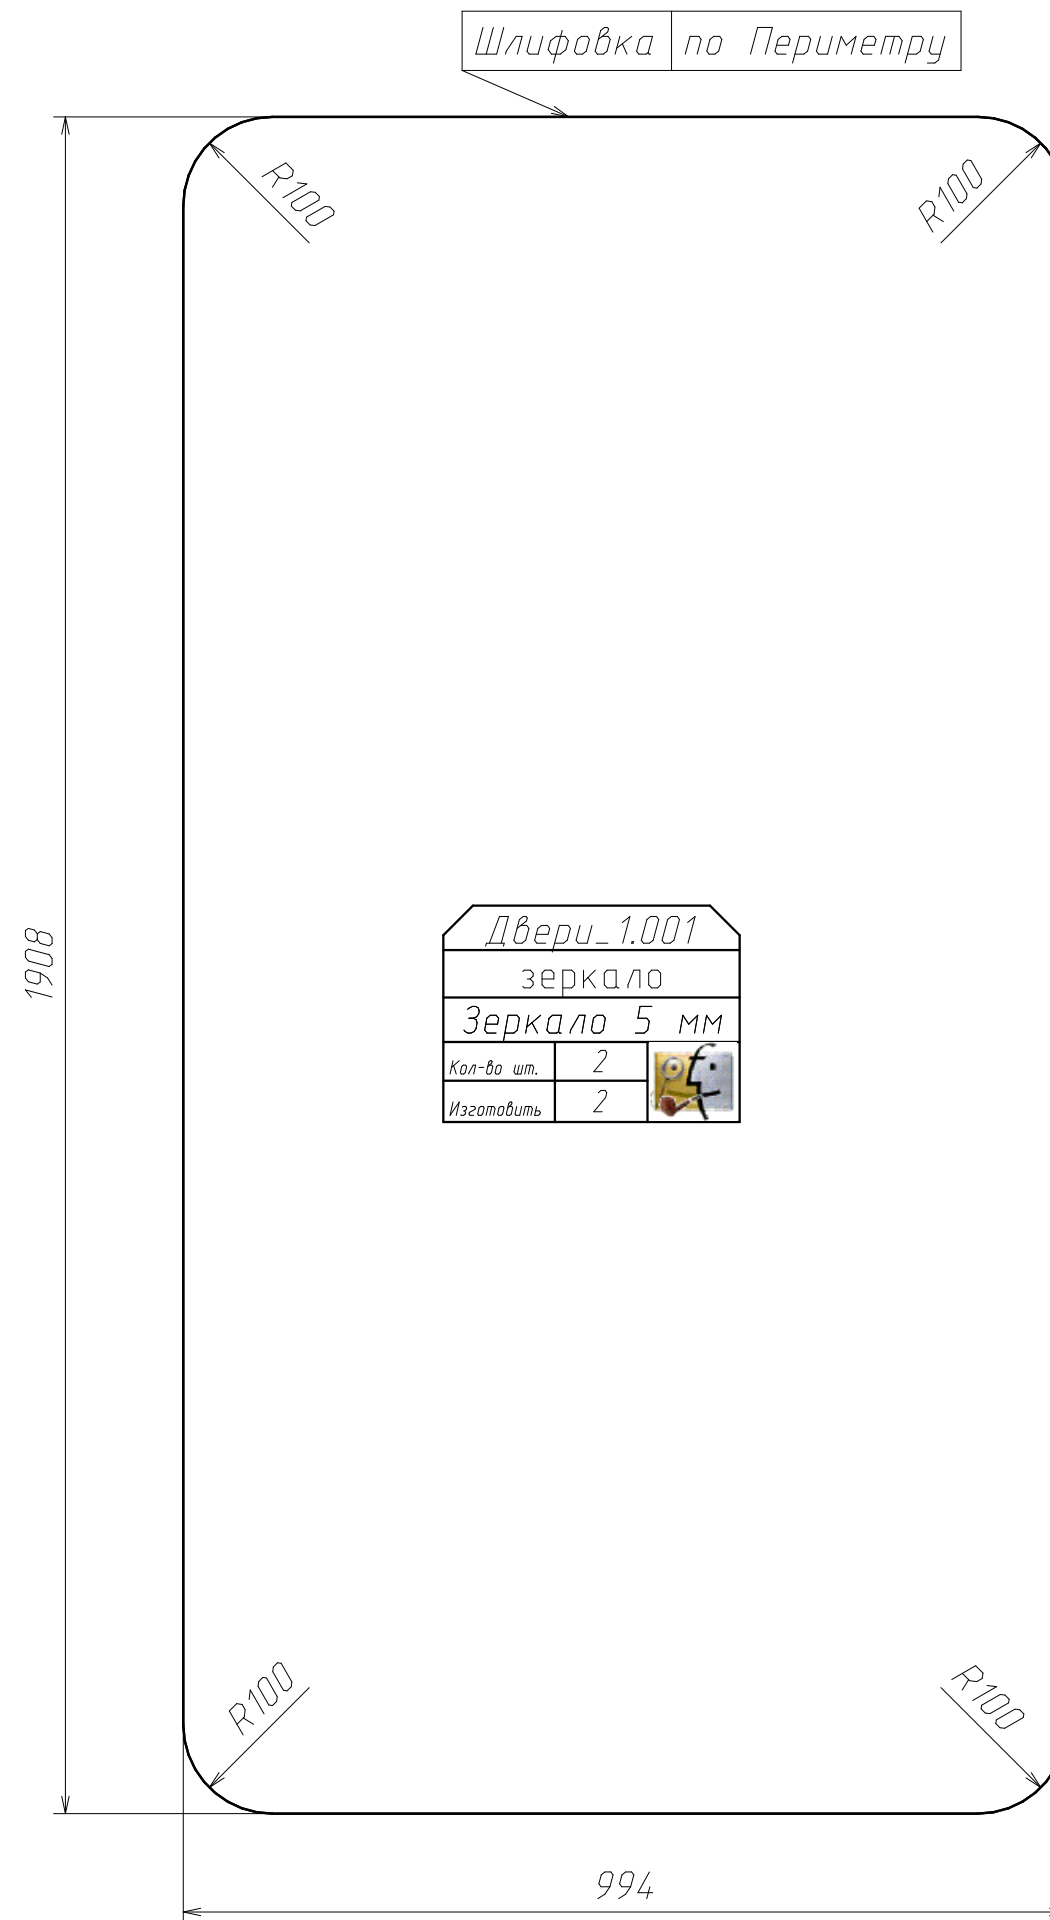

Спецификация на сборки

Заказ Детская_1

Изделие Купе_1

Поз	Наименование сборки	Кол-во	Примечание
82	МакМарт Полка обуви ASL_2	1	
83	МакМарт Держатель штанги HA02	4	
84	Dupatis NT 450мм	5	

МакМарт Штанга овал TA1630

Поз	Наименование	Кол-во	Готовая деталь	
			Длина	
3а	профиль	1	1238	
2а	профиль	1	1086	

Спецификация на Фанера_15мм + Шпон

Поз	Наименование	Кол-во	Заготовка		Готовая деталь		Облицовка[L1]	Облицовка[L2]	Облицовка[W1]	Облицовка[W2]
			Длина[L]	Ширина[W]	Длина	Ширина				
39	Крышка	1	2352	552	2352	553	(смотри чертеж)	Шпон		(смотри чертеж)
25	Панель	1	2115	134	2115	134				
37	Ребро	1	2115	40	2115	40				
24	Панель	1	2115	150	2115	151	Шпон			
21	Боковина	1	2115	650	2116	651	Шпон	Шпон	Шпон	
36	Ребро	1	2115	40	2115	40				
35	Задняя стенка	1	2099	1252	2099	1252				
22	Перегородка	1	2099	530	2099	531		Шпон		
34	Задняя стенка	1	2099	1100	2099	1100				
32	Полка Ж	1	1244	464	1244	465	Шпон			
31	Полка Ж	1	1244	525	1244	526	(смотри чертеж)			(смотри чертеж)
33	Полка Ж	1	1244	515	1244	516	(смотри чертеж)			(смотри чертеж)
26	Полка Ж	1	1092	525	1092	526	Шпон			
27	Полка Ж	1	1092	525	1092	526	Шпон			
47	Фальш-панель ящика	1	980	160	980	161		Шпон		
51	Фальш-панель ящика	1	980	160	980	161		Шпон		
52	Фальш-панель ящика	1	980	280	980	281		Шпон		
50	Фальш-панель ящика	1	980	280	980	281		Шпон		
29	Перегородка	1	883	520	883	521		Шпон		
42	Панель	1	590	513	590	513		Шпон		
41	Панель	1	590	513	590	513		Шпон		
40	Ребро	1	590	40	590	40				
28	Полка Ж	1	570	515	570	516	Шпон			
58	Фальш-панель ящика	2	528	160	528	161		Шпон		
60	Фальш-панель ящика	2	528	160	528	161		Шпон		
57	Фальш-панель ящика	1	528	100	528	101		Шпон		
59	Фальш-панель ящика	1	528	100	528	101		Шпон		
30	Полка Ж	1	506	515	506	516	Шпон			
56	Боковина ящика	1	440	119	441	120	Шпон	Шпон	Шпон	
55	Боковина ящика	1	440	119	441	120	Шпон	Шпон	Шпон	
46	Боковина ящика	3	440	179	441	180	Шпон	Шпон	Шпон	
45	Боковина ящика	3	440	179	441	180	Шпон	Шпон	Шпон	
49	Боковина ящика	1	440	299	441	300	Шпон	Шпон	Шпон	
48	Боковина ящика	1	440	299	441	300	Шпон	Шпон	Шпон	
43	Фасад	1	347	1015	348	1016	Шпон	Шпон	(смотри чертеж)	Шпон
44	Фасад	1	227	1015	228	1016	Шпон	Шпон	(смотри чертеж)	Шпон
54	Фасад	2	227	563	228	564	Шпон	Шпон	(смотри чертеж)	Шпон
53	Фасад	1	167	563	168	564	Шпон	Шпон	(смотри чертеж)	Шпон
38	ребро	1	70	2202	71	2202			Шпон	Шпон
23	цоколь	1	63	2159	64	2159				Шпон

Спецификация на Фанера_21мм + Шпон

Поз	Наименование	Кол-во	Заготовка		Готовая деталь		Паз	Облицовка[L1]	Облицовка[L2]	Облицовка[W1]	Облицовка[W2]
			Длина[L]	Ширина[W]	Длина	Ширина					
77	Дно	1	2434	660	2435	661	Паз (смотри чертеж)	Шпон	Шпон	Шпон	(смотри чертеж)
78	Панель	2	2048	1134	2049	1135		Шпон	Шпон	Шпон	Шпон

Спецификация на МДФ_Шпон_1см

Поз	Наименование	Кол-во	Заготовка		Готовая деталь		Облицовка[L1]	Облицовка[L2]	Облицовка[W1]	Облицовка[W2]
			Длина[L]	Ширина[W]	Длина	Ширина				
6	Панель	2	2048	1134	2049	1135	Шпон	Шпон	Шпон	Шпон
4	Дно	2	990	439	990	439				
5	Дно	3	538	439	538	439				

Спецификация на Фанера_15мм

Поз	Наименование	Кол-во	Готовая деталь	
			Длина	Ширина
18	Цоколь	1	2350	63
16	Цоколь	1	2216	63
17	Цоколь	6	502	63
19	Ребро	5	134	134

Спецификация на МДФ_гнутой_8+8мм+Шпон

Поз	Наименование	Кол-во	Готовая деталь	
			Длина	Ширина
7а	гнутая	1	2115	739
8а	гнутая	1	63	838

Спецификация на Зеркало 5 мм

Поз	Наименование	Кол-во	Готовая деталь		Облицовка[L1]
			Длина	Ширина	
1	зеркало	2	1908	994	Шлифовка по периметру

Спецификация на Молдинг 10x10 металл

Поз	Наименование	Кол-во	Готовая деталь	
			Длина	
9а	Профиль	1	2174	
10а	Профиль	1	834	

Направляющая Slide Line 56 (6м) арт.046788

Поз	Наименование	Кол-во	Готовая деталь	
			Длина	
15а	Профиль	1	2202	
14а	Профиль	1	2202	

Направляющая Sisco Sistem арт.0110

Поз	Наименование	Кол-во	Готовая деталь	
			Длина	
13а	Профиль	1	2202	
12а	Профиль	1	2202