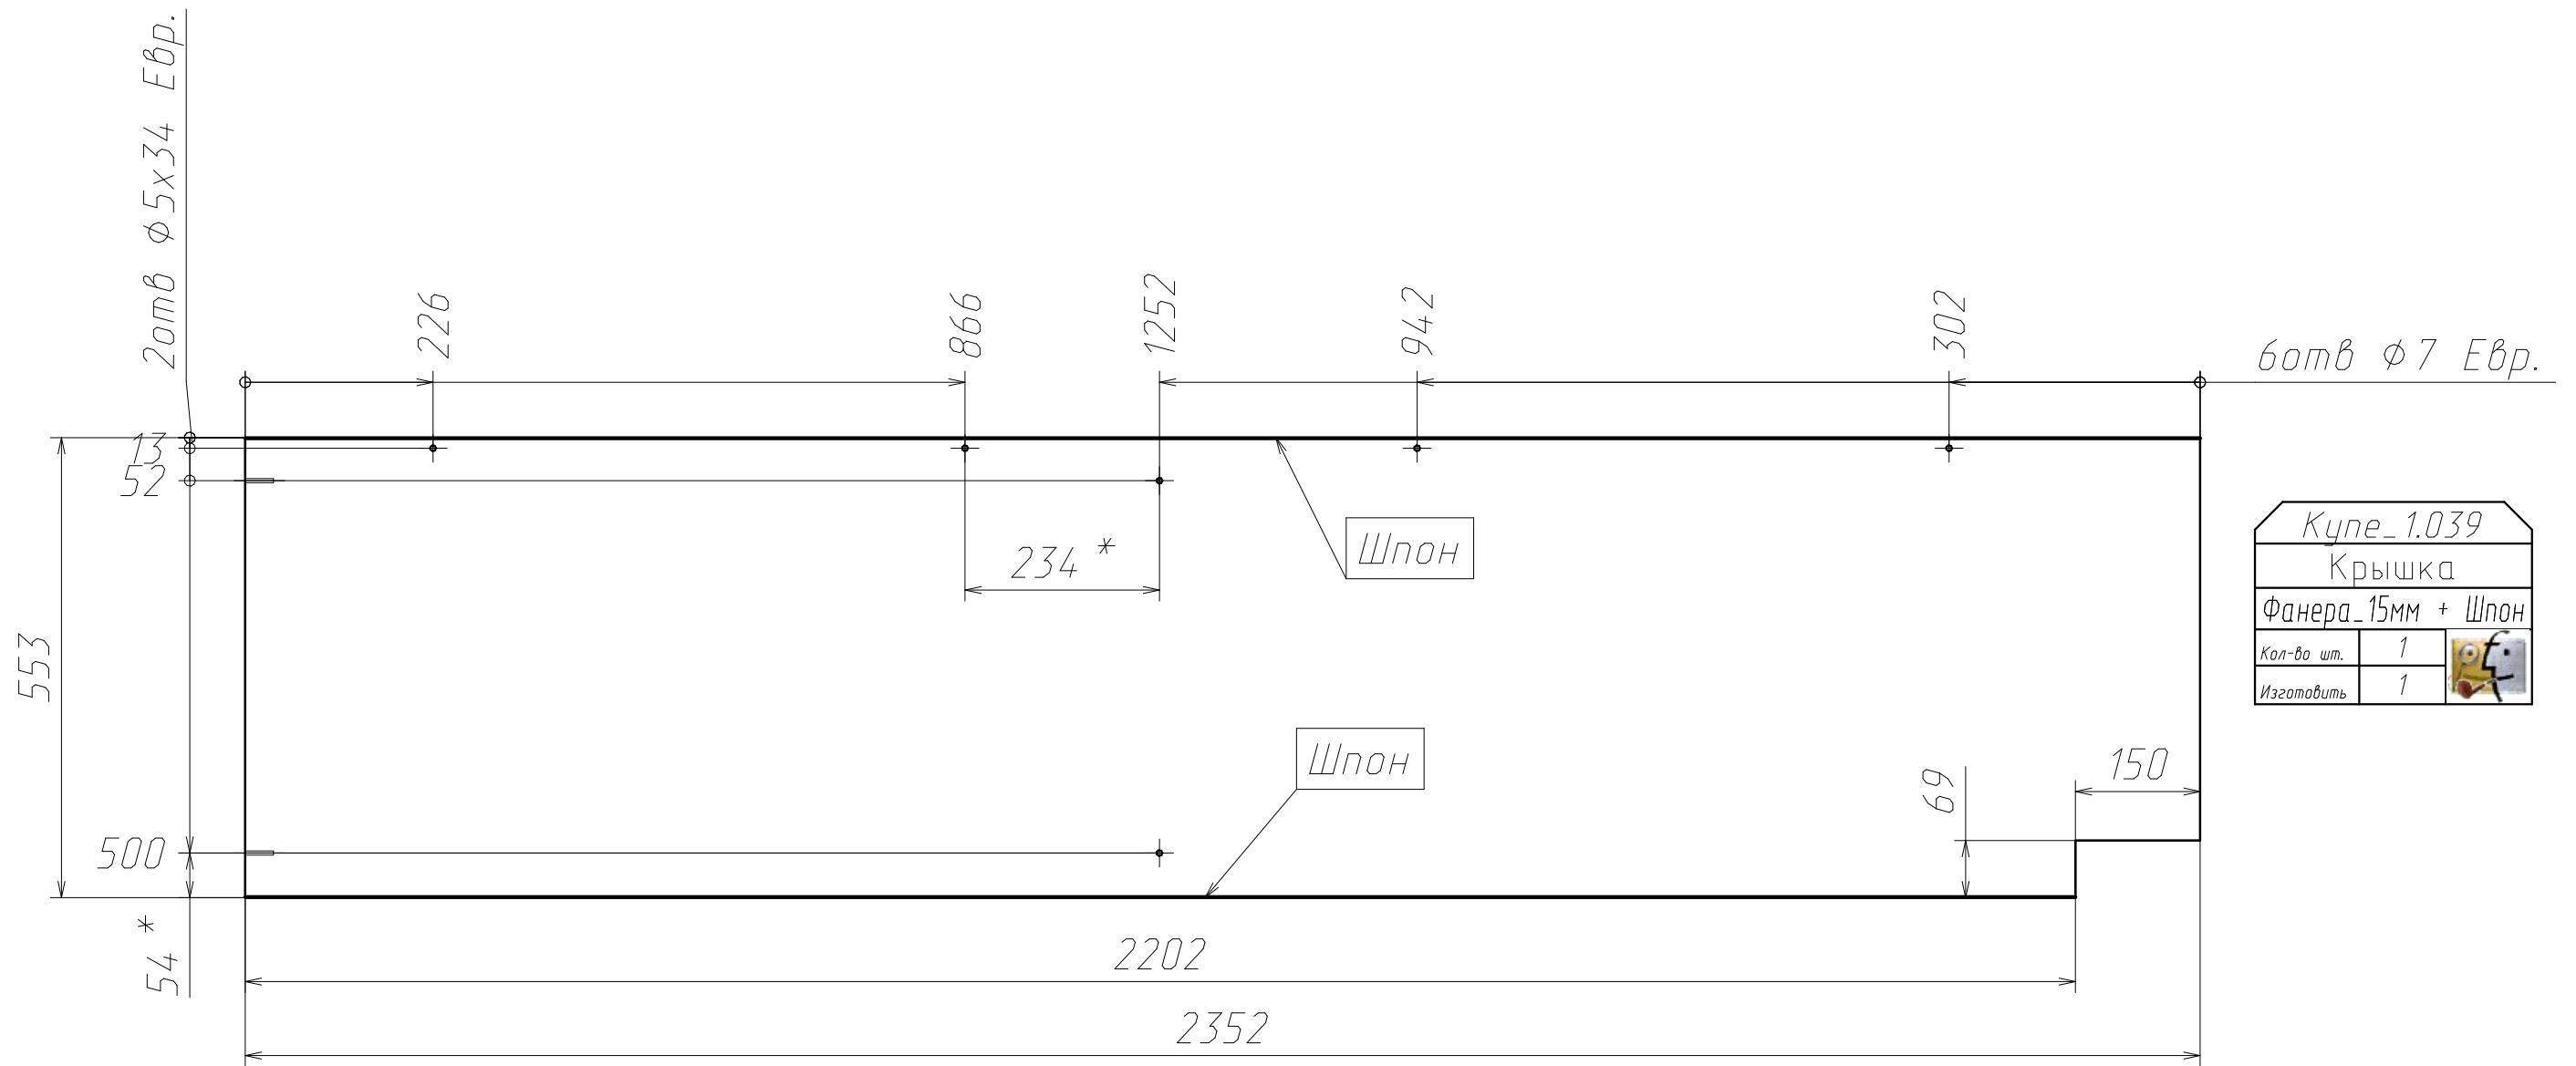

Купе_1.039		
Крышка		
Фанера_15мм + Шпон		
Кол-во шт.	1	
Изготовить	1