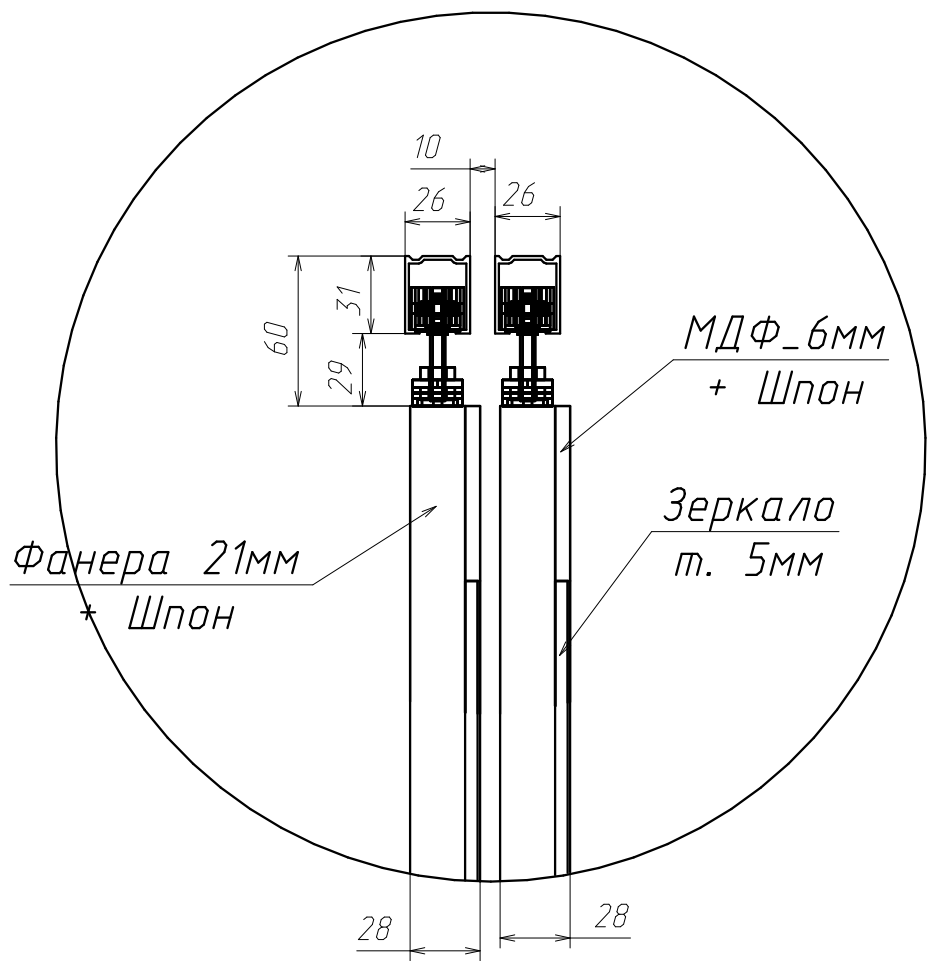

Спецификация на Зеркало 5 мм

Поз	Наименование	Кол-во	Готовая деталь		Облицовка[L1]
			Длина	Ширина	
1	зеркало	2	1908	994	Шлифовка по периметру

Спецификация на Молдинг 10x10 металл

Поз	Наименование	Кол-во	Готовая деталь	
			Длина	
9а	Профиль	1	2174	
10а	Профиль	1	834	

Направляющая Slide Line 56 (6м) арт.046788

Поз	Наименование	Кол-во	Готовая деталь	
			Длина	
15а	Профиль	1	2202	
14а	Профиль	1	2202	

Направляющая Sisco Sistem арт.0110

Поз	Наименование	Кол-во	Готовая деталь	
			Длина	
13а	Профиль	1	2202	
12а	Профиль	1	2202	