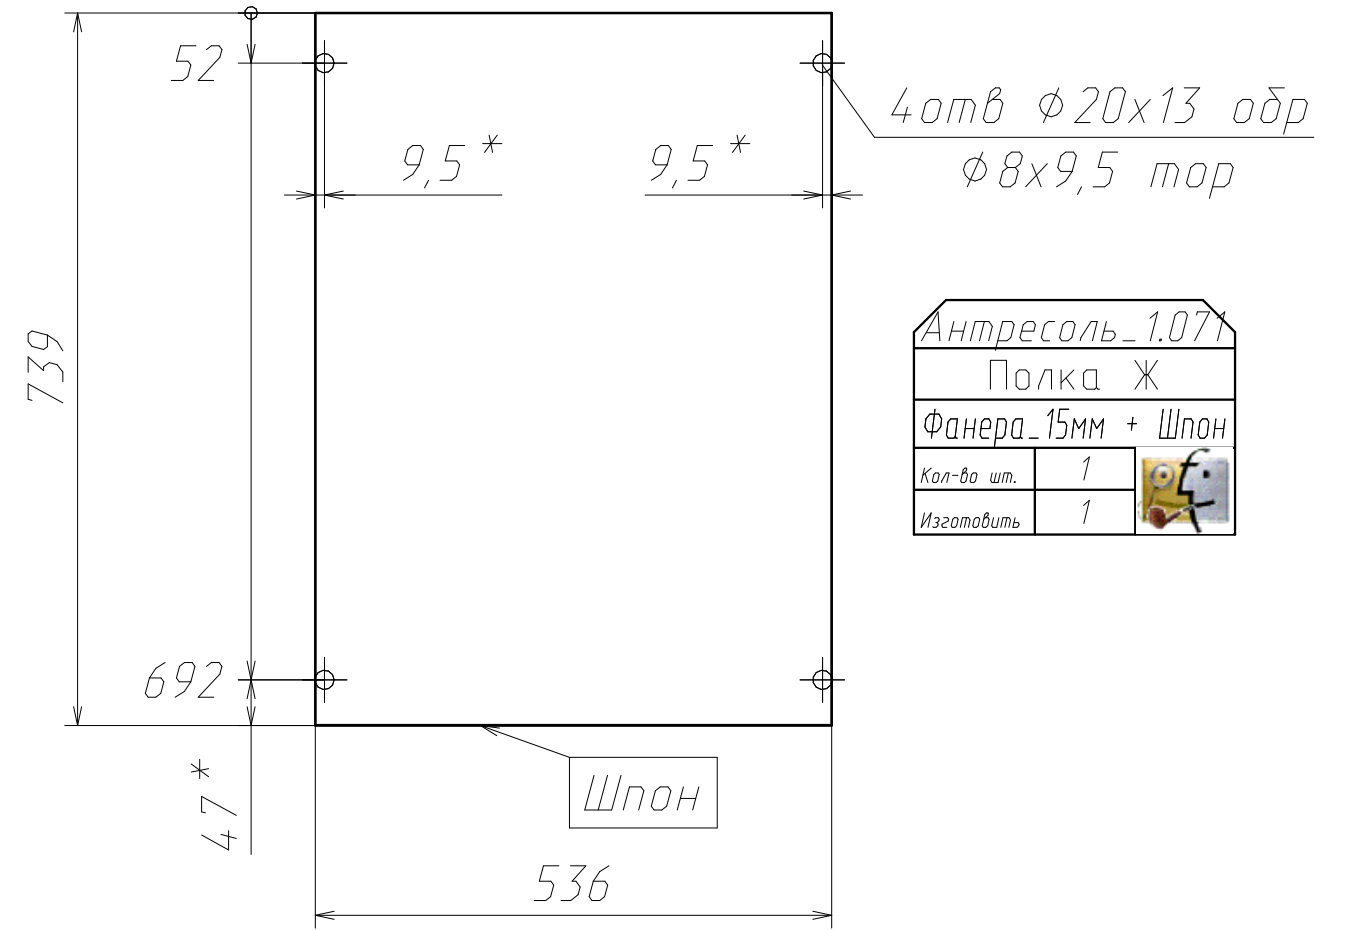

Спецификация на сборки

Заказ Детская_1

Изделие Антресоль_1

Поз	Наименование сборки	Кол-во	Примечание
88	Петля Накладная	12	
89	Ручка УТОЧНИТЬ	6	
90	Светильник Врезной Уточнить	3	

Спецификация на Фанера_15мм + Шпон

Поз	Наименование	Кол-во	Заготовка		Готовая деталь		Облицовка[L1]	Облицовка[L2]	Облицовка[W1]	Облицовка[W2]
			Длина[L]	Ширина[W]	Длина	Ширина				
76	Крышка	1	2280	764	2280	765	Шпон	Шпон		
75	Дно	1	2240	764	2240	765	Шпон	Шпон		
69	Крышка	1	1160	764	1160	765	Шпон	Шпон		
68	Дно	1	1120	764	1120	765	Шпон	Шпон		
63	Фасад	6	600	555	601	556	Шпон	Шпон	Шпон	Шпон
62	Ребро	4	598	40	598	40				
72	Перегородка	1	582	764	582	765	Шпон	Шпон		
73	Перегородка	2	582	764	582	765	Шпон	Шпон		
61	Боковина	1	582	764	582	765	Шпон	Шпон		
74	Задняя Стенка	1	582	1088	582	1088				
66	Задняя Стенка	2	582	1088	582	1088				
67	Перегородка	2	582	764	582	765	Шпон	Шпон		
65	Перегородка	1	582	744	582	744		Шпон		
70	Перегородка	1	582	744	582	744		Шпон		
64	Полка Ж	1	536	739	536	739	Шпон			
71	Полка Ж	1	536	739	536	739	Шпон			

Спецификация на Фанера_15мм

Поз	Наименование	Кол-во	Готовая деталь	
			Длина	Ширина
20	Ребро	4	1720	80

Спецификация на Молдинг 10x10 металл

Поз	Наименование	Кол-во	Готовая деталь	
			Длина	
11а	Профиль	1	3440	

Спецификация на Фанера_21мм + Шпон

Поз	Наименование	Кол-во	Заготовка		Готовая деталь		Паз	Облицовка[L1]	Облицовка[L2]	Облицовка[W1]	Облицовка[W2]
			Длина[L]	Ширина[W]	Длина	Ширина					
80	Дно	1	2280	810	2280	811	Паз	Шпон	Шпон		Шпон
79	Дно	1	1160	810	1160	811	Паз	Шпон	Шпон	Шпон