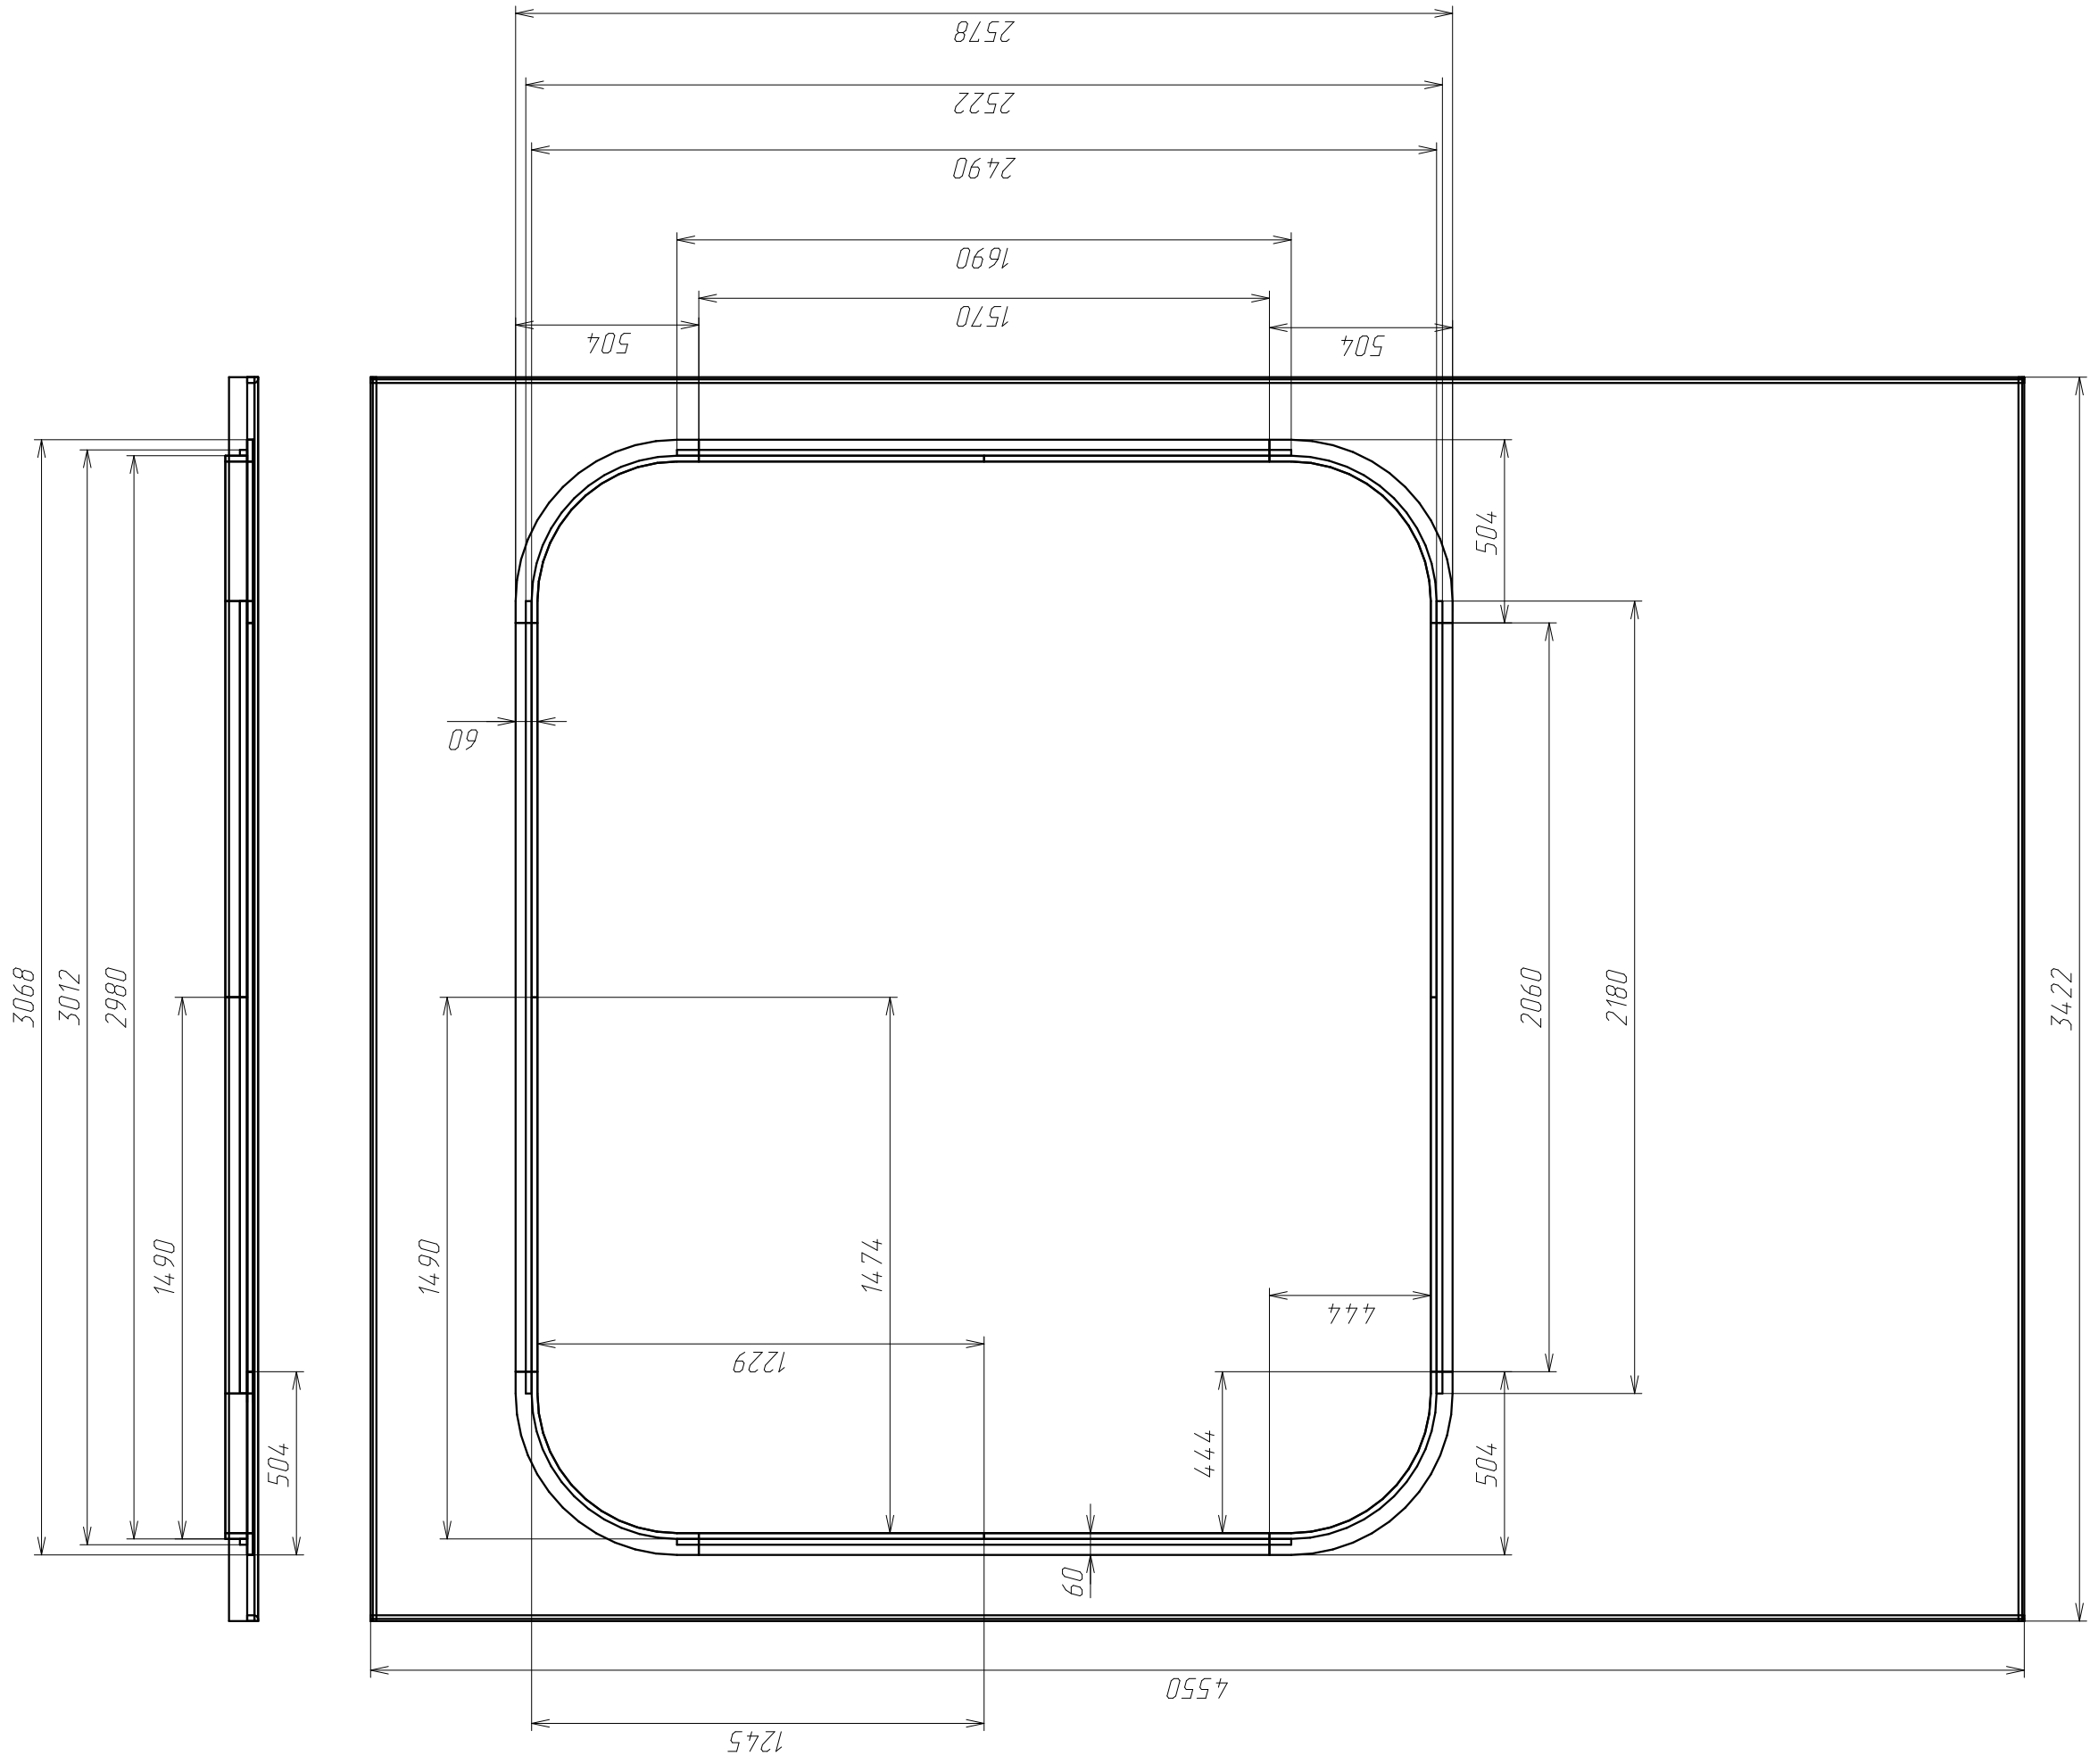

поз. №9 - Вкладыш 200x200мм т.10мм
для корректировки положения конструкции в нише

Изделие Детская_1

Фанера с обивкой_т.30мм

Поз	Наименование	Кол-во	Готовая деталь	
			Длина	Ширина
12	Панель	1	2646	1256
11	Панель	1	2646	1256

Спецификация на Фанера_Шпон_1см

Поз	Наименование	Кол-во	Готовая деталь	
			Длина	Ширина
3	Панель	1	5542	85
5	Панель	1	1983	85
4	Панель	1	1367	85
14	Панель	6	504	504
15	Панель	2	470	460
18а	гнутая	2	1534	210
13а	гнутая	2	2385	210
25	Панель	2	2060	60
26а	гнутая	4	2551	60
24	Панель	2	1570	60
17	Панель	2	1716	60
16	Панель	1	1582	60

Спецификация на Стекло 4 мм

Поз	Наименование	Кол-во	Готовая деталь	
			Длина	Ширина
10	Стекло	3	770	770

Спецификация на МДФ 10 мм

Поз	Наименование	Кол-во	Готовая деталь	
			Длина	Ширина
9	Ребро	9	200	200

Спецификация на Массив_40мм

Поз	Наименование	Кол-во	Готовая деталь	
			Длина	Ширина
8	Панель	3	880	880

Общая длина детали - 4550
сделать с запасом + 50мм

Детская_1.001		
Профиль		
Массив_16мм		
Кол-во шт.	2	
Изготовить	2	