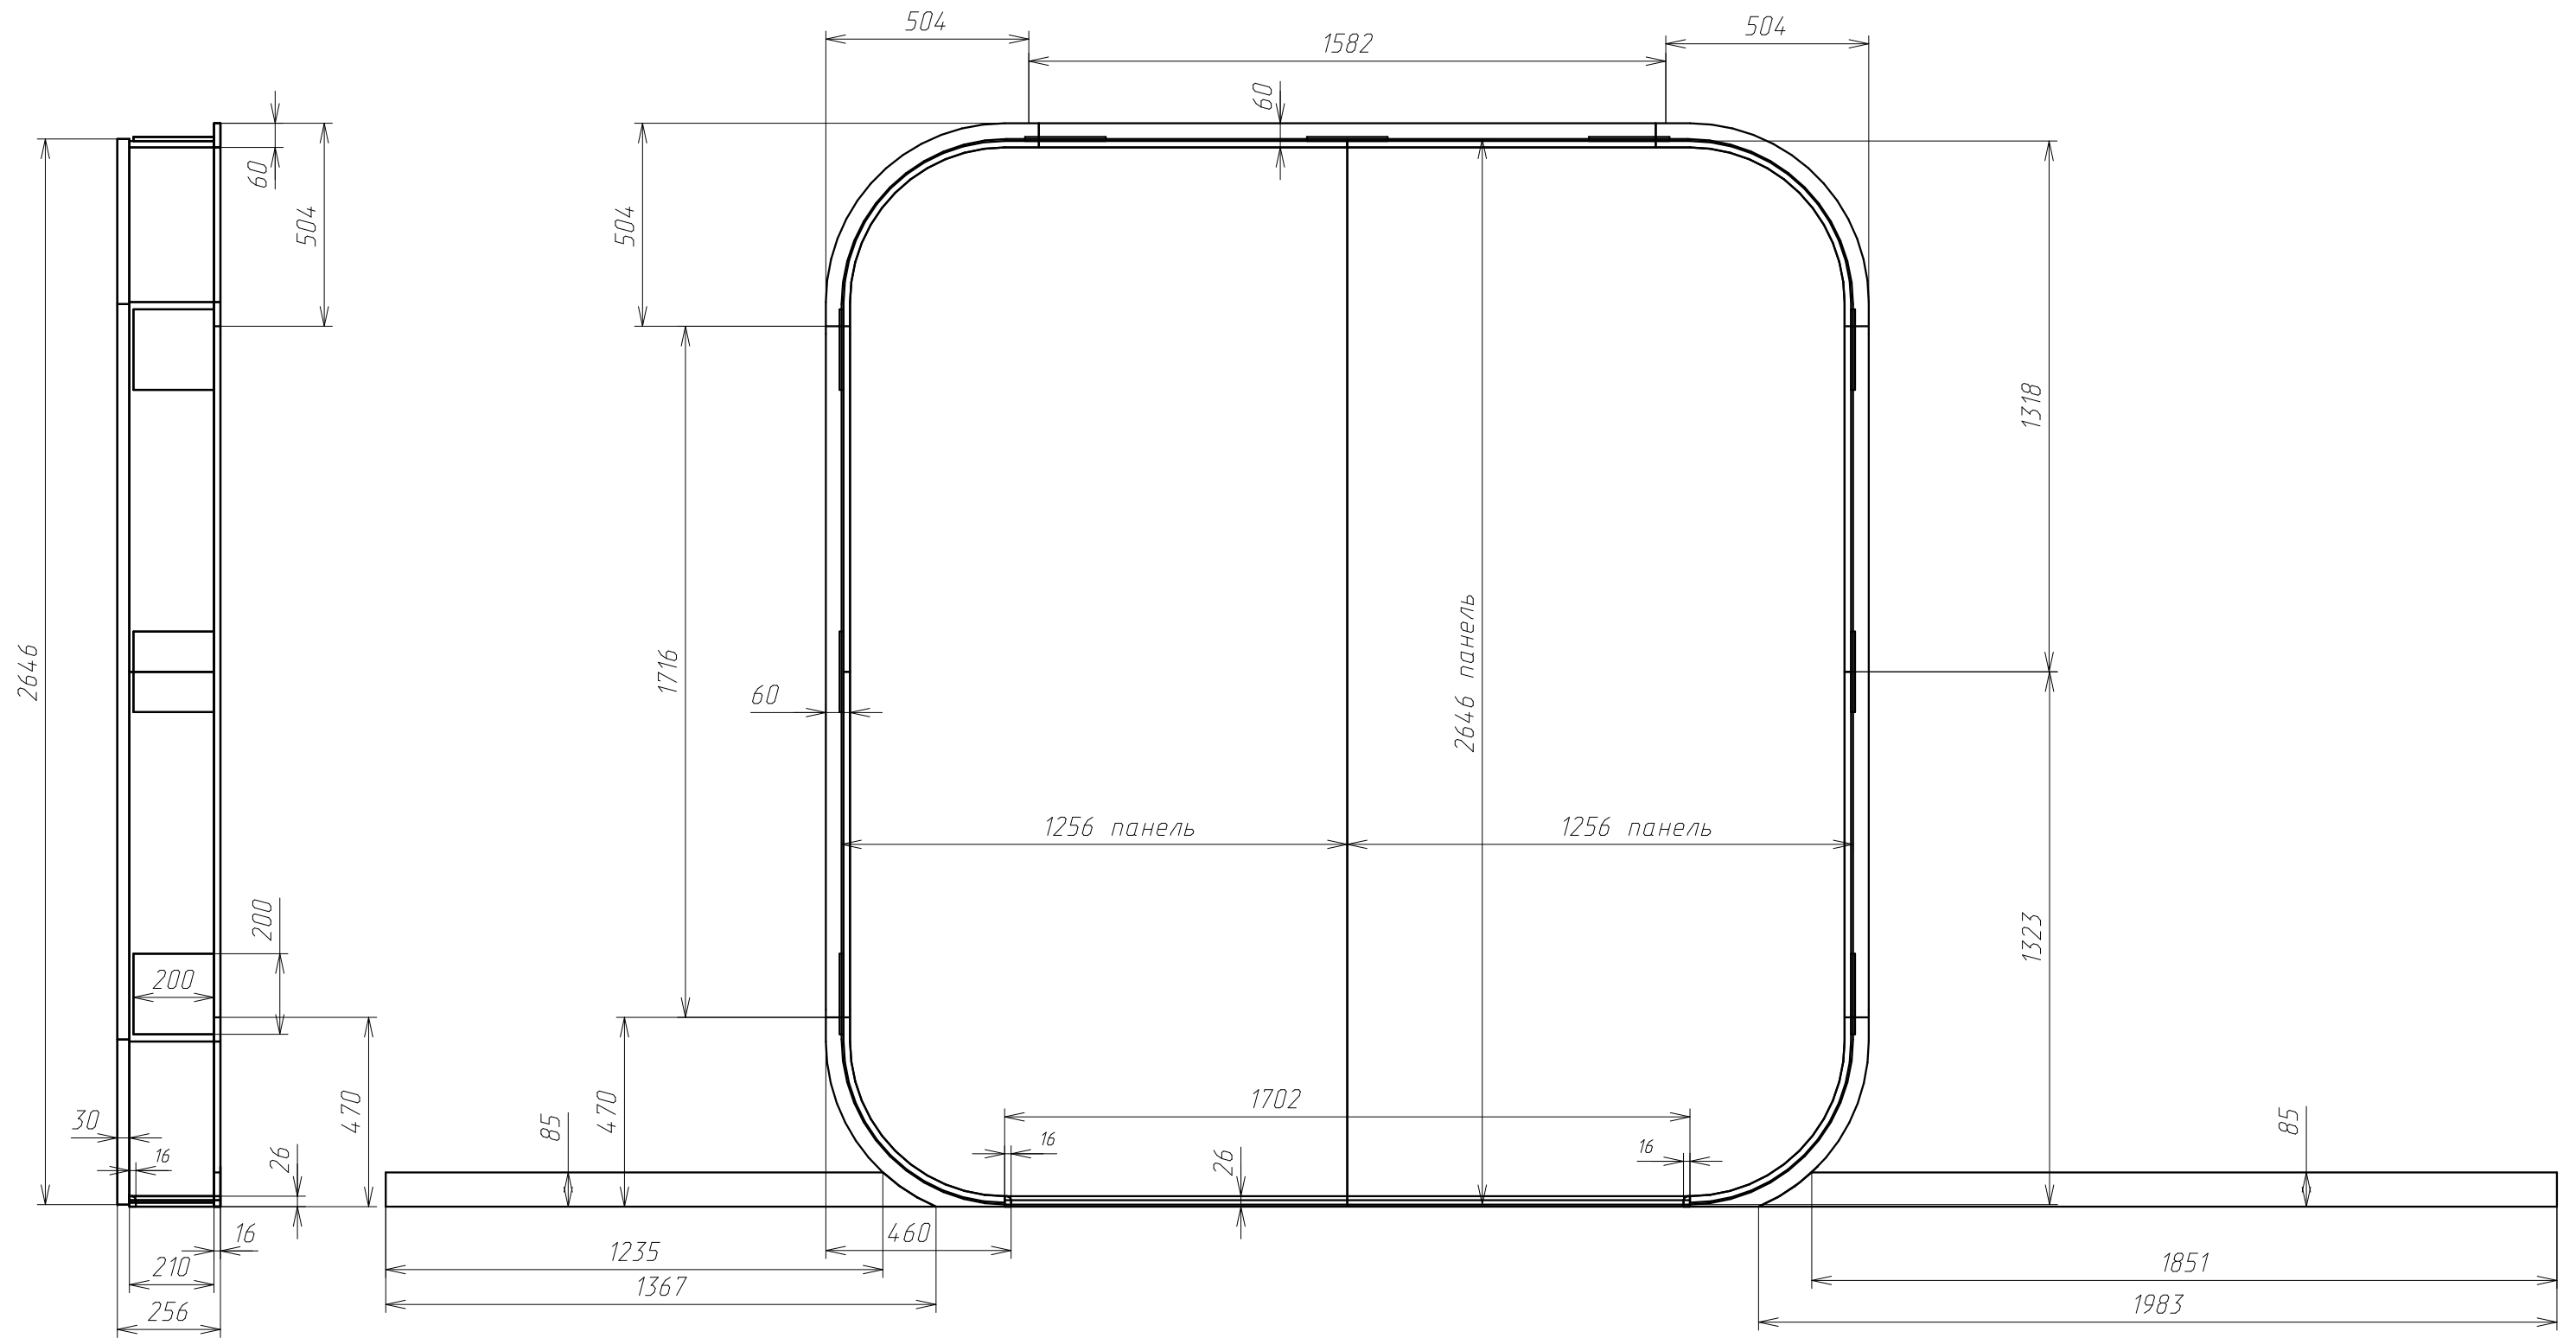

поз. №9 - Вкладыш 200x200мм т.10мм
для корректировки положения конструкции в нише

Изделие Детская_1

Фанера с обивкой_т.30мм

Поз	Наименование	Кол-во	Готовая деталь	
			Длина	Ширина
12	Панель	1	2646	1256
11	Панель	1	2646	1256

Спецификация на Фанера_Шпон_1см

Поз	Наименование	Кол-во	Готовая деталь	
			Длина	Ширина
3	Панель	1	5542	85
5	Панель	1	1983	85
4	Панель	1	1367	85
14	Панель	6	504	504
15	Панель	2	470	460
18а	гнутая	2	1534	210
13а	гнутая	2	2385	210
25	Панель	2	2060	60
26а	гнутая	4	2551	60
24	Панель	2	1570	60
17	Панель	2	1716	60
16	Панель	1	1582	60

Спецификация на Стекло 4 мм

Поз	Наименование	Кол-во	Готовая деталь	
			Длина	Ширина
10	Стекло	3	770	770

Спецификация на МДФ 10 мм

Поз	Наименование	Кол-во	Готовая деталь	
			Длина	Ширина
9	Ребро	9	200	200

Спецификация на Массив_40мм

Поз	Наименование	Кол-во	Готовая деталь	
			Длина	Ширина
8	Панель	3	880	880

Общая длина детали - 4550
сделать с запасом + 50мм

Детская_1.001		
Профиль		
Массив_16мм		
Кол-во шт.	2	
Изготовить	2	