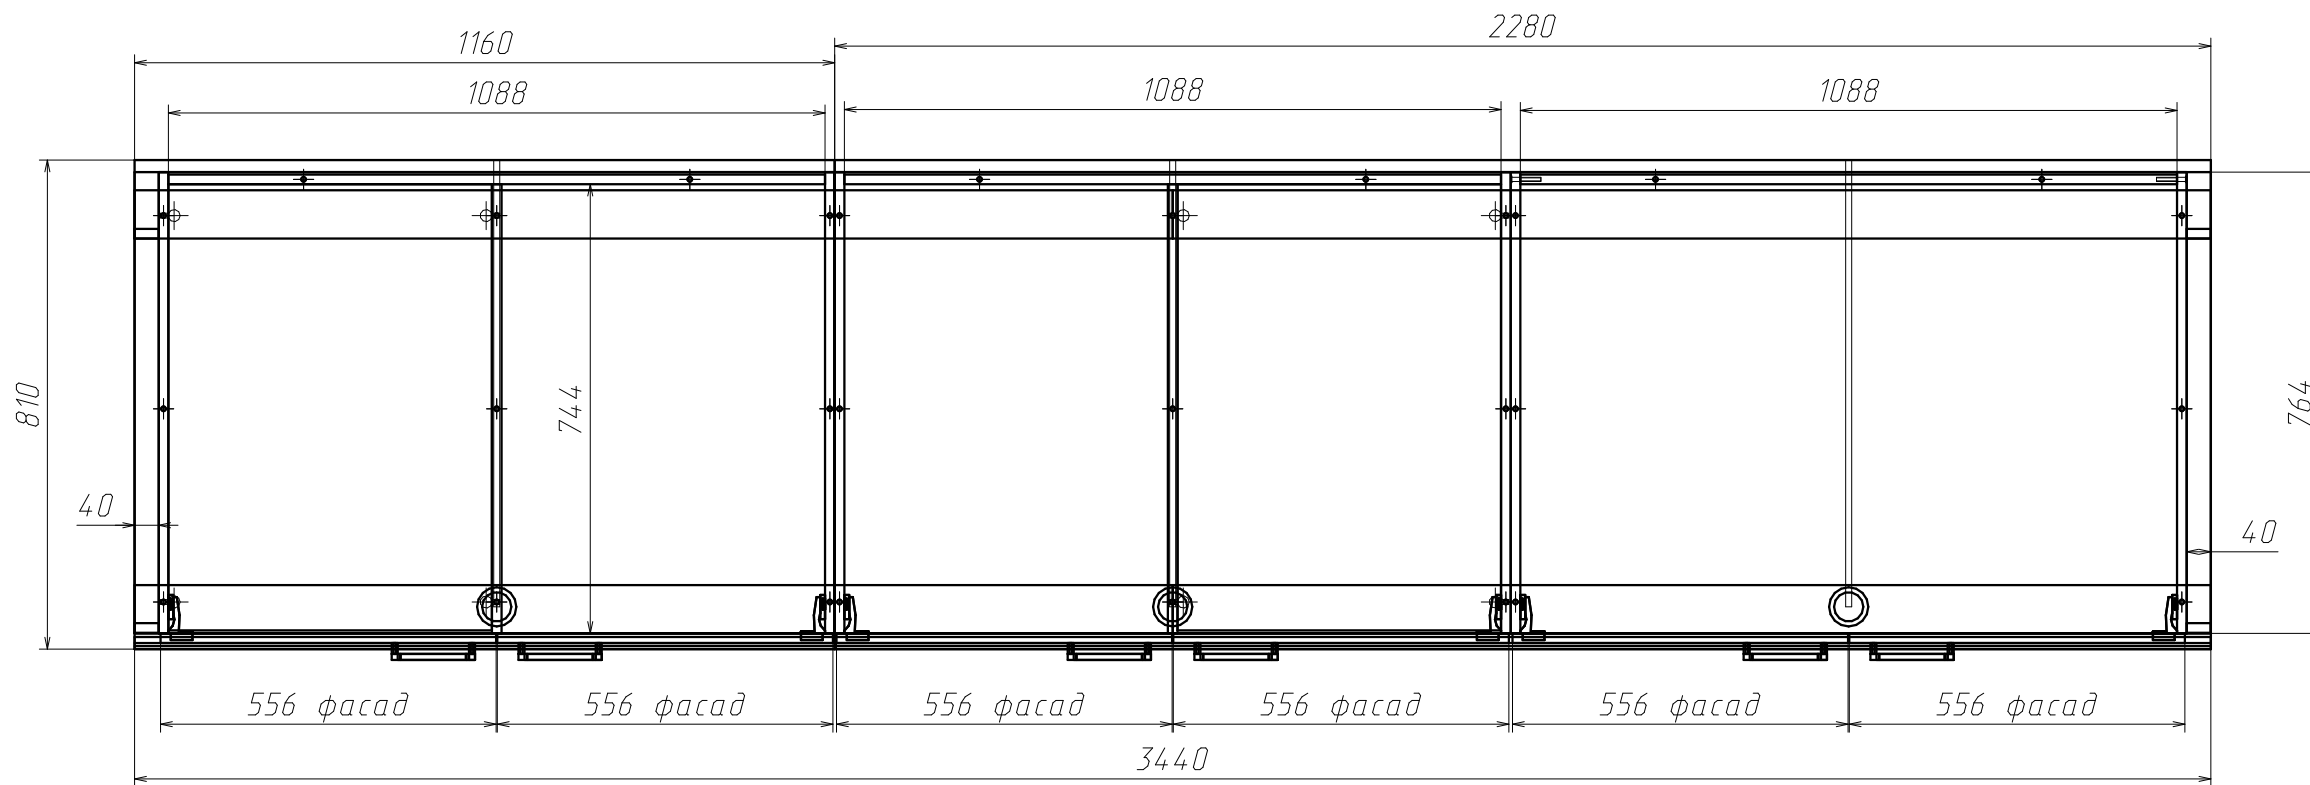

Молдинг R
металл 10x10мм

Антресоль_1.000Сб	
Сборочный чертеж	
Кол-во шт.	
Изготовить