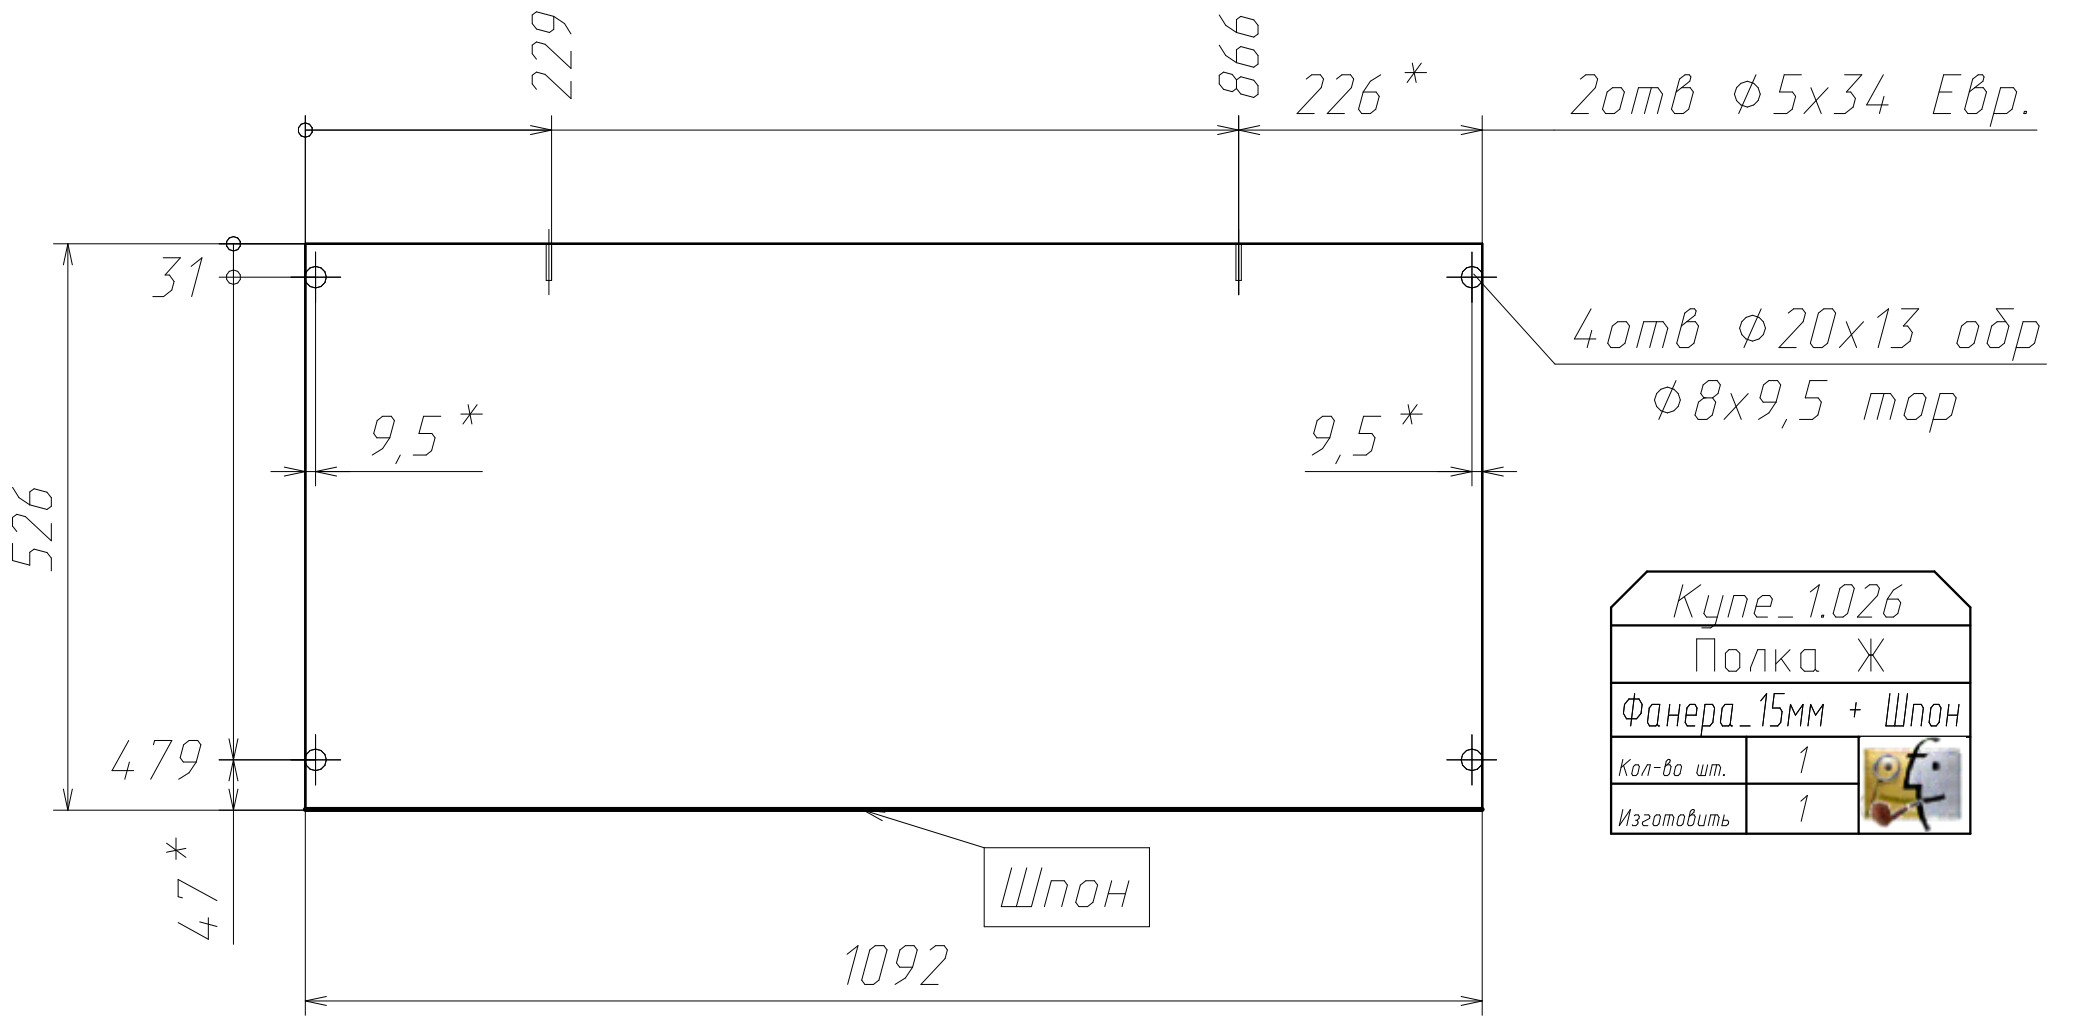

Купе_1.026		
Полка Ж		
Фанера_15мм + Шпон		
Кол-во шт.	1	
Изготовить	1