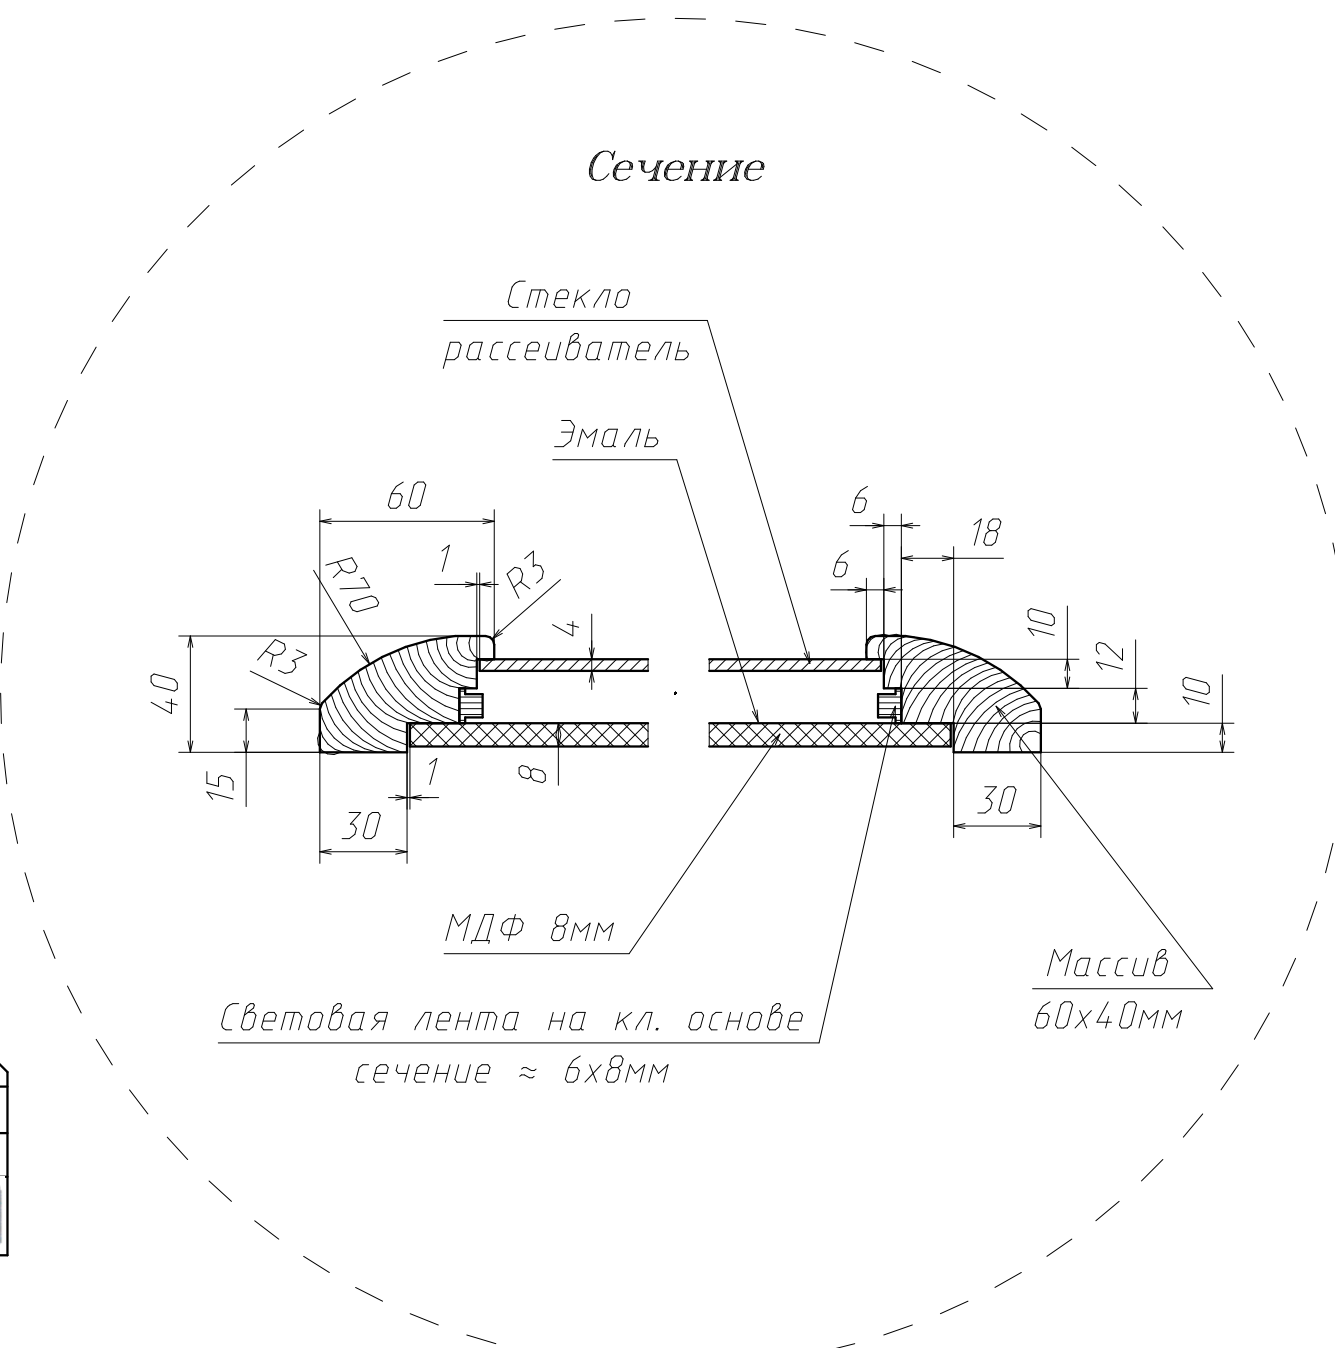

Детская_1.010		
Стекло		
Стекло 4 мм		
Кол-во шт.	3	
Изготовить	3