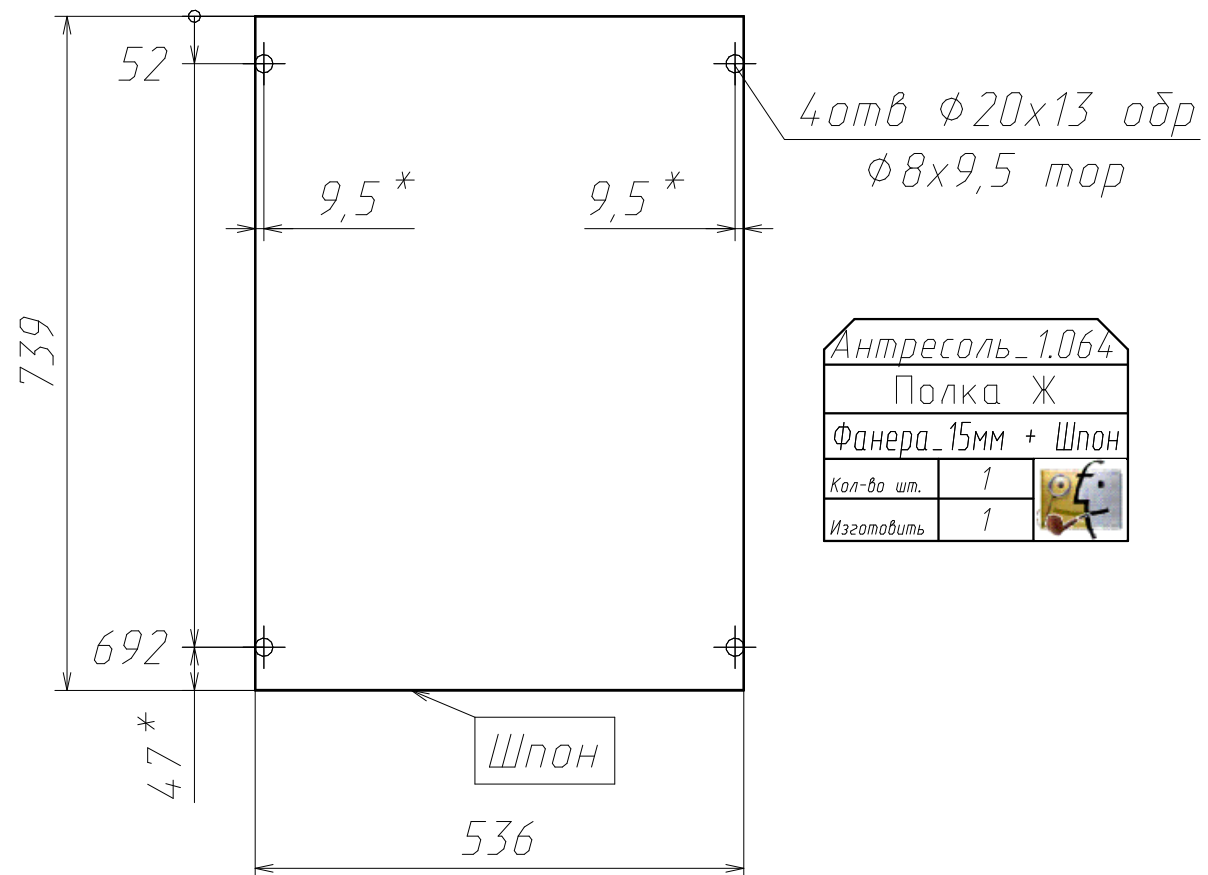

Спецификация на сборки

Заказ Детская_1

Изделие Антресоль_1

Поз	Наименование сборки	Кол-во	Примечание
88	Петля Накладная	12	
89	Ручка УТОЧНИТЬ	6	
90	Светильник Врезной Уточнить	3	

Спецификация на Фанера_15мм + Шпон

Поз	Наименование	Кол-во	Заготовка		Готовая деталь		Облицовка[L1]	Облицовка[L2]	Облицовка[W1]	Облицовка[W2]
			Длина[L]	Ширина[W]	Длина	Ширина				
76	Крышка	1	2280	764	2280	765	Шпон	Шпон		
75	Дно	1	2240	764	2240	765	Шпон	Шпон		
69	Крышка	1	1160	764	1160	765	Шпон	Шпон		
68	Дно	1	1120	764	1120	765	Шпон	Шпон		
63	Фасад	6	600	555	601	556	Шпон	Шпон	Шпон	Шпон
62	Ребро	4	598	40	598	40				
72	Перегородка	1	582	764	582	765	Шпон	Шпон		
73	Перегородка	2	582	764	582	765	Шпон	Шпон		
61	Боковина	1	582	764	582	765	Шпон	Шпон		
74	Задняя Стенка	1	582	1088	582	1088				
66	Задняя Стенка	2	582	1088	582	1088				
67	Перегородка	2	582	764	582	765	Шпон	Шпон		
65	Перегородка	1	582	744	582	744		Шпон		
70	Перегородка	1	582	744	582	744		Шпон		
64	Полка Ж	1	536	739	536	739	Шпон			
71	Полка Ж	1	536	739	536	739	Шпон			

Спецификация на Фанера_15мм

Поз	Наименование	Кол-во	Готовая деталь	
			Длина	Ширина
20	Ребро	4	1720	80

Спецификация на Молдинг 10x10 металл

Поз	Наименование	Кол-во	Готовая деталь	
			Длина	
11а	Профиль	1	3440	

Спецификация на Фанера_21мм + Шпон

Поз	Наименование	Кол-во	Заготовка		Готовая деталь		Паз	Облицовка[L1]	Облицовка[L2]	Облицовка[W1]	Облицовка[W2]
			Длина[L]	Ширина[W]	Длина	Ширина					
80	Дно	1	2280	810	2280	811	Паз	Шпон	Шпон		Шпон
79	Дно	1	1160	810	1160	811	Паз	Шпон	Шпон	Шпон