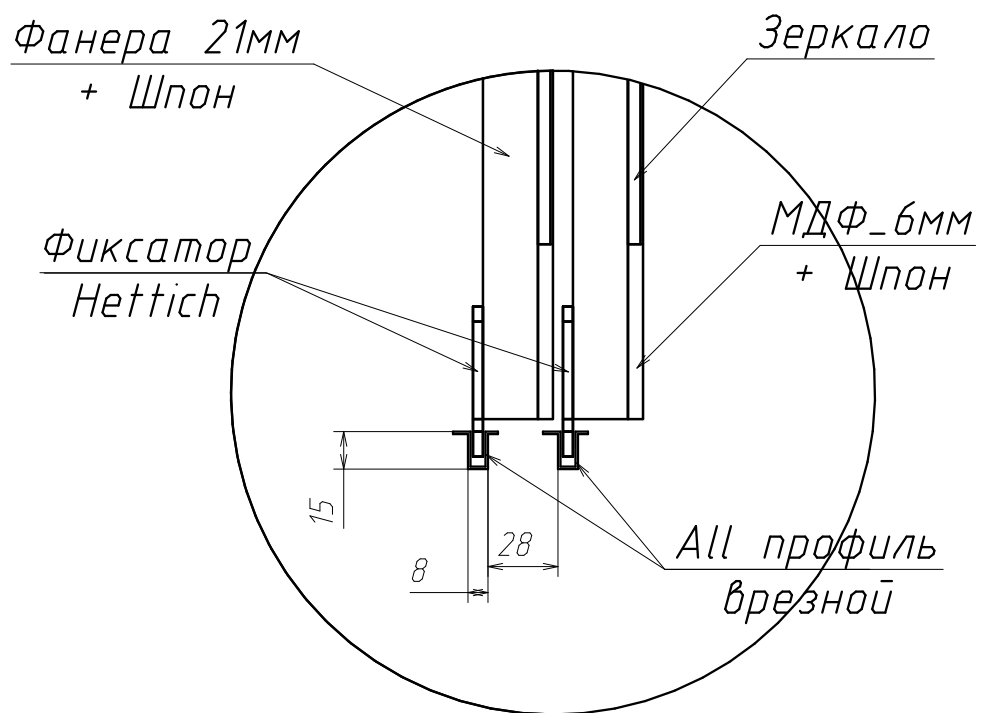

Спецификация на Зеркало 5 мм

Поз	Наименование	Кол-во	Готовая деталь		Облицовка[L1]
			Длина	Ширина	
1	зеркало	2	1908	994	Шлифовка по периметру

Спецификация на Молдинг 10x10 металл

Поз	Наименование	Кол-во	Готовая деталь	
			Длина	
9а	Профиль	1	2174	
10а	Профиль	1	834	

Направляющая Slide Line 56 (6м) арт.046788

Поз	Наименование	Кол-во	Готовая деталь	
			Длина	
15а	Профиль	1	2202	
14а	Профиль	1	2202	

Направляющая Sisco Sistem арт.0110

Поз	Наименование	Кол-во	Готовая деталь	
			Длина	
13а	Профиль	1	2202	
12а	Профиль	1	2202	