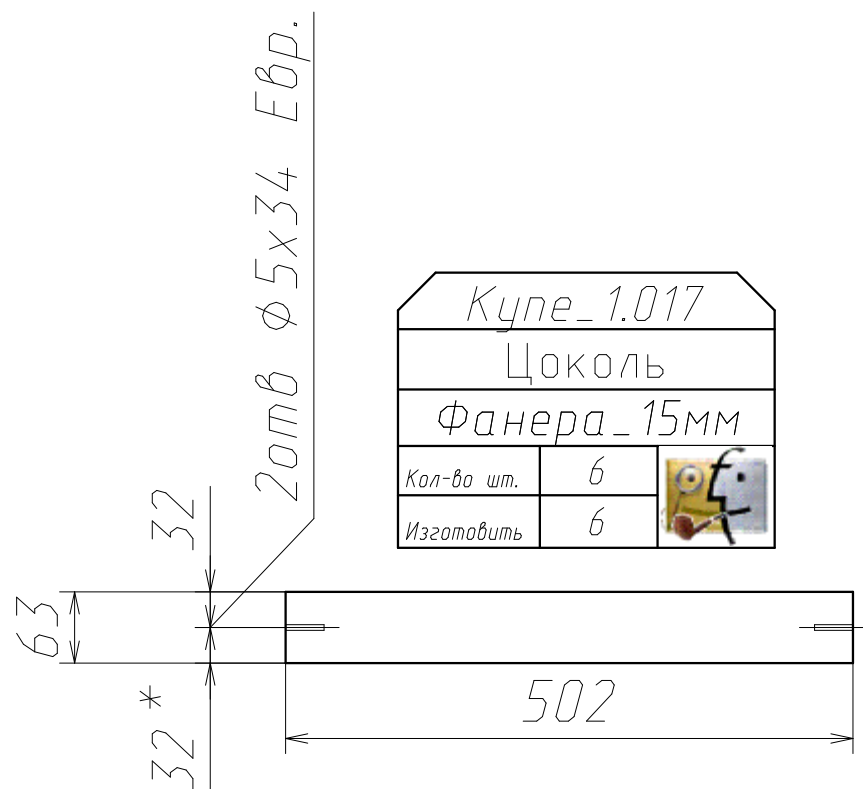

Купе_1.017		
Цоколь		
Фанера_15мм		
Кол-во шт.	6	
Изготовить	6