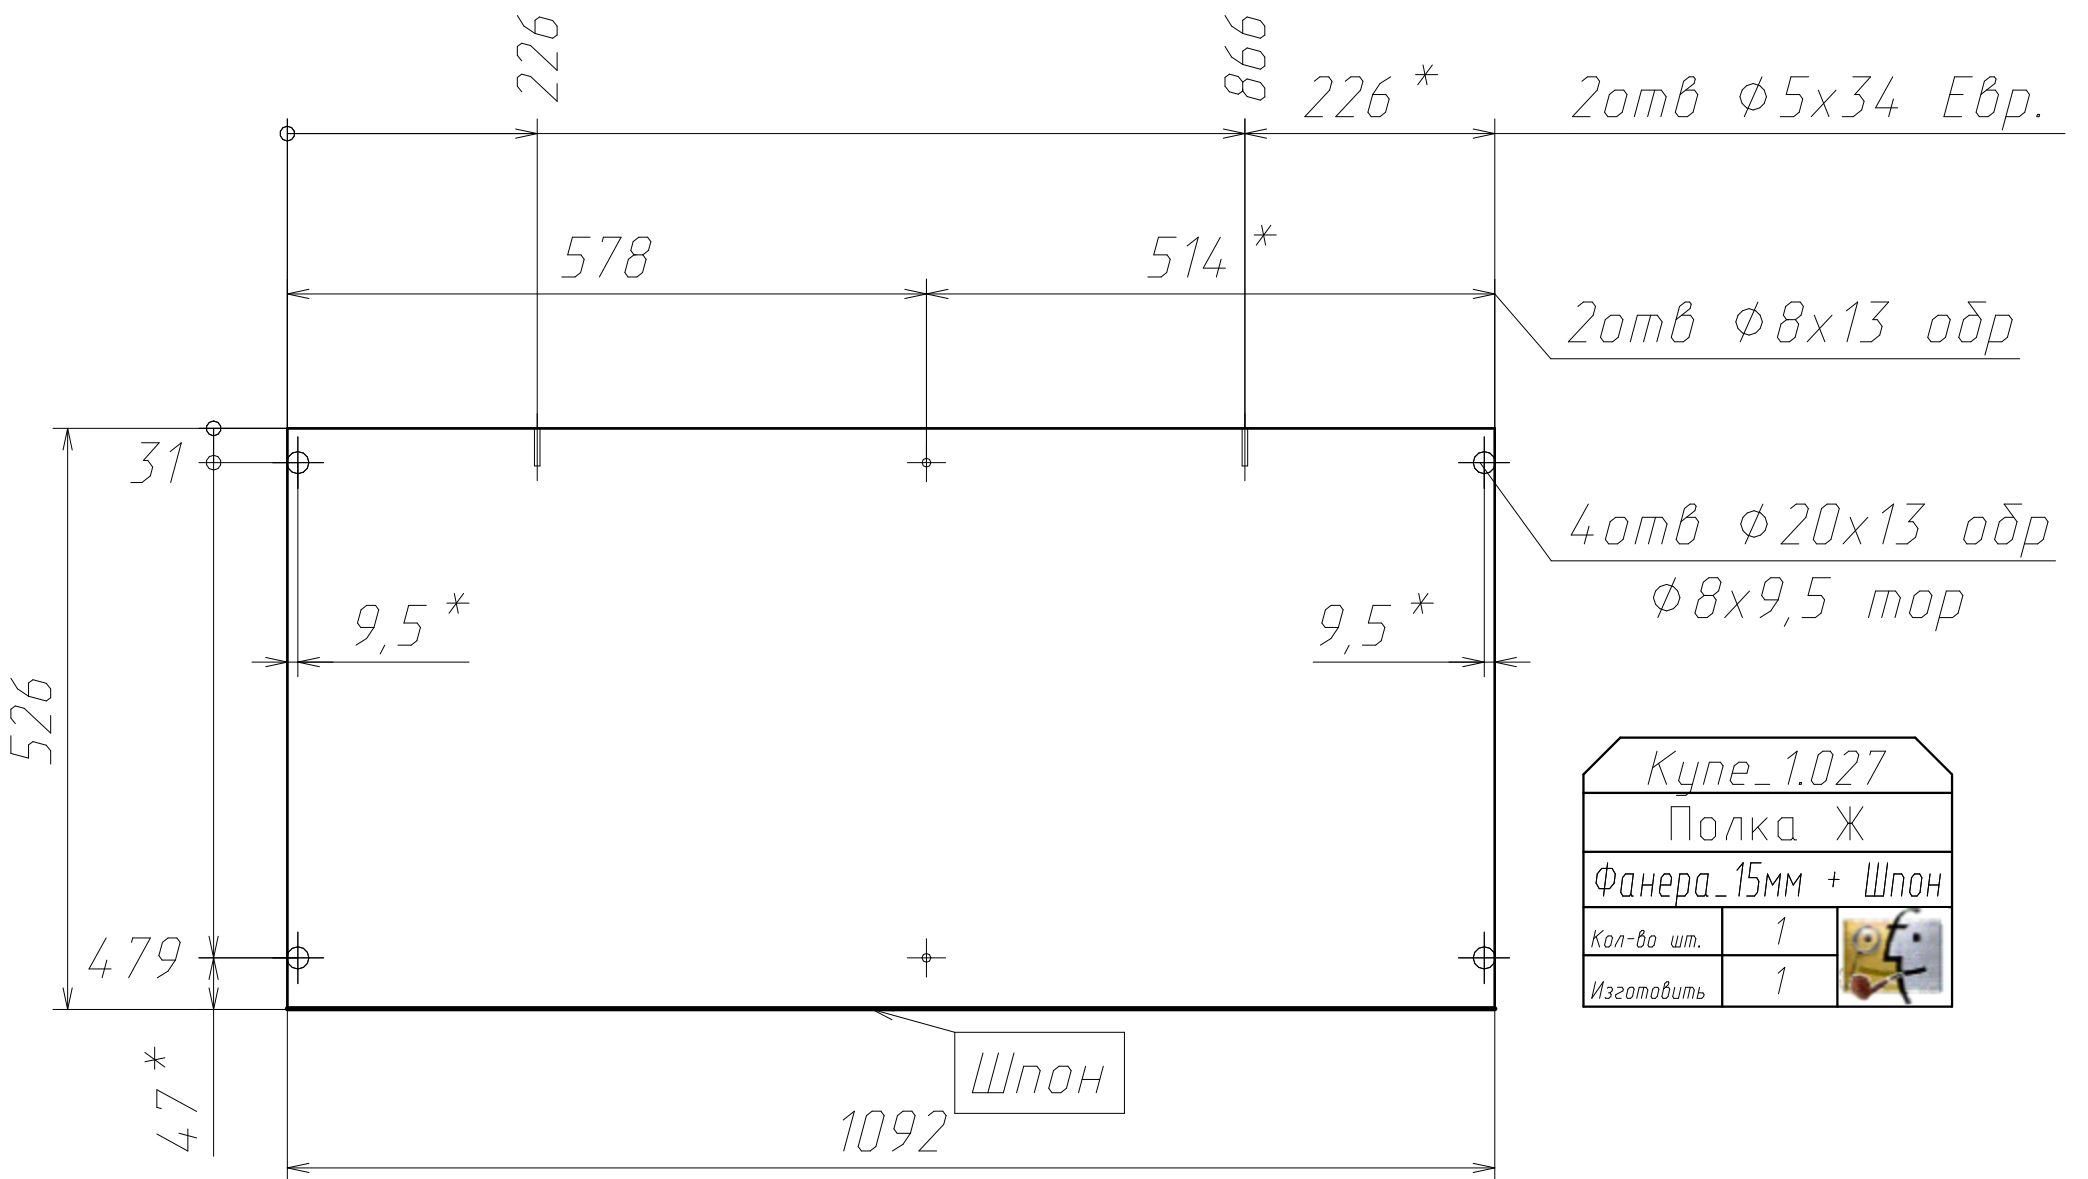

Купе_1.027		
Полка Ж		
Фанера_15мм + Шпон		
Кол-во шт.	1	
Изготовить	1