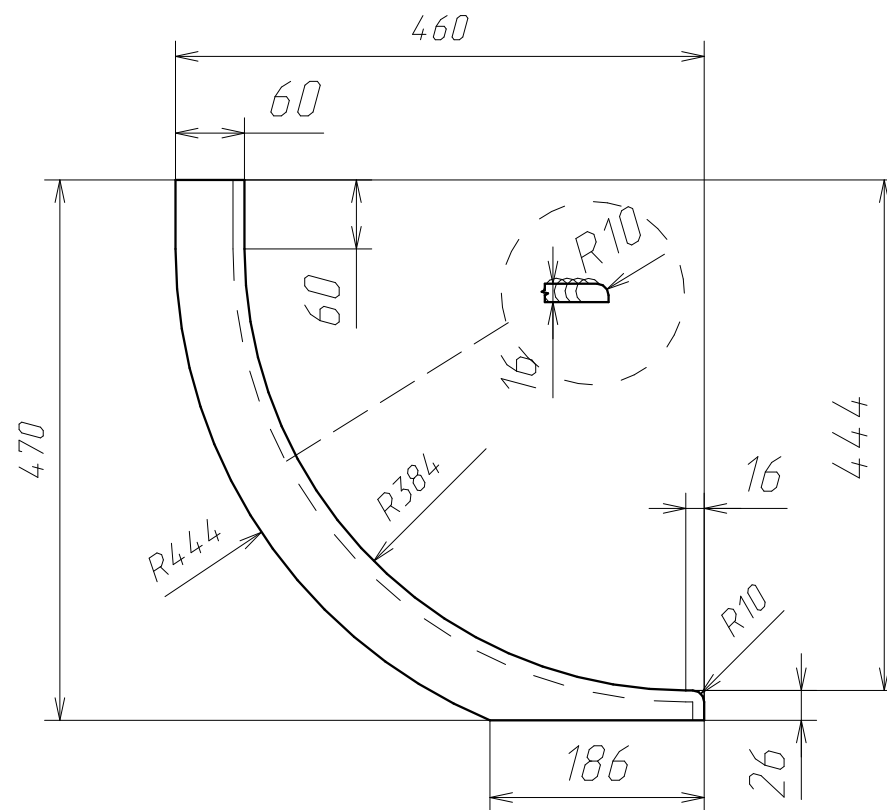

Детская_1.015		
Панель		
Фанера_Шпон_1см		
Кол-во шт.	2	
Изготовить	2