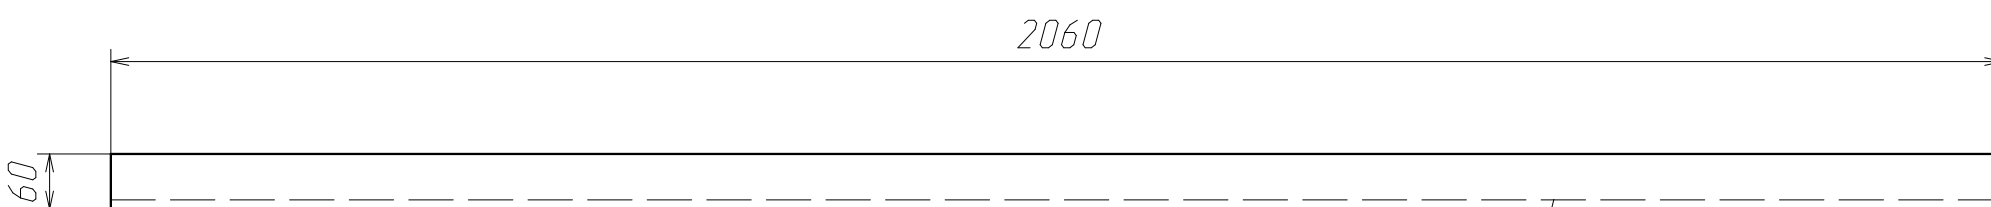

Детская_1.016		
Панель		
Фанера_Шпон_1см		
Количество в изделии, шт.	1	
Изготовить, шт.	1	
Разработал	Влад	

Детская_1.005		
Панель		
Фанера_Шпон_1см		
Кол-во шт.	1	
Изготовить	1