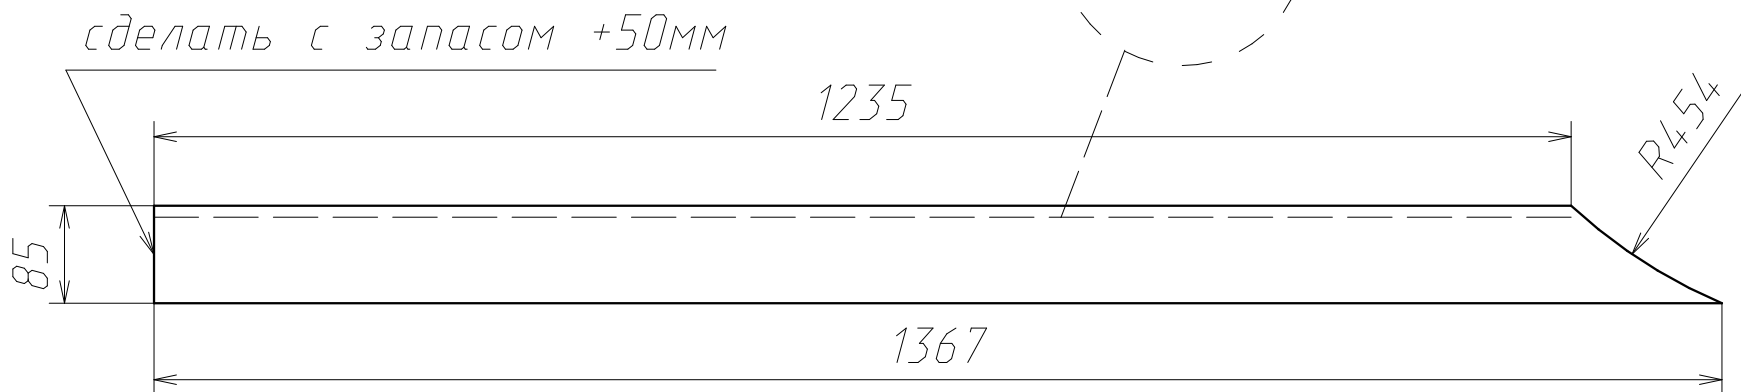

Детская_1.004		
Панель		
Фанера_Шпон_1см		
Кол-во шт.	1	
Изготовить	1