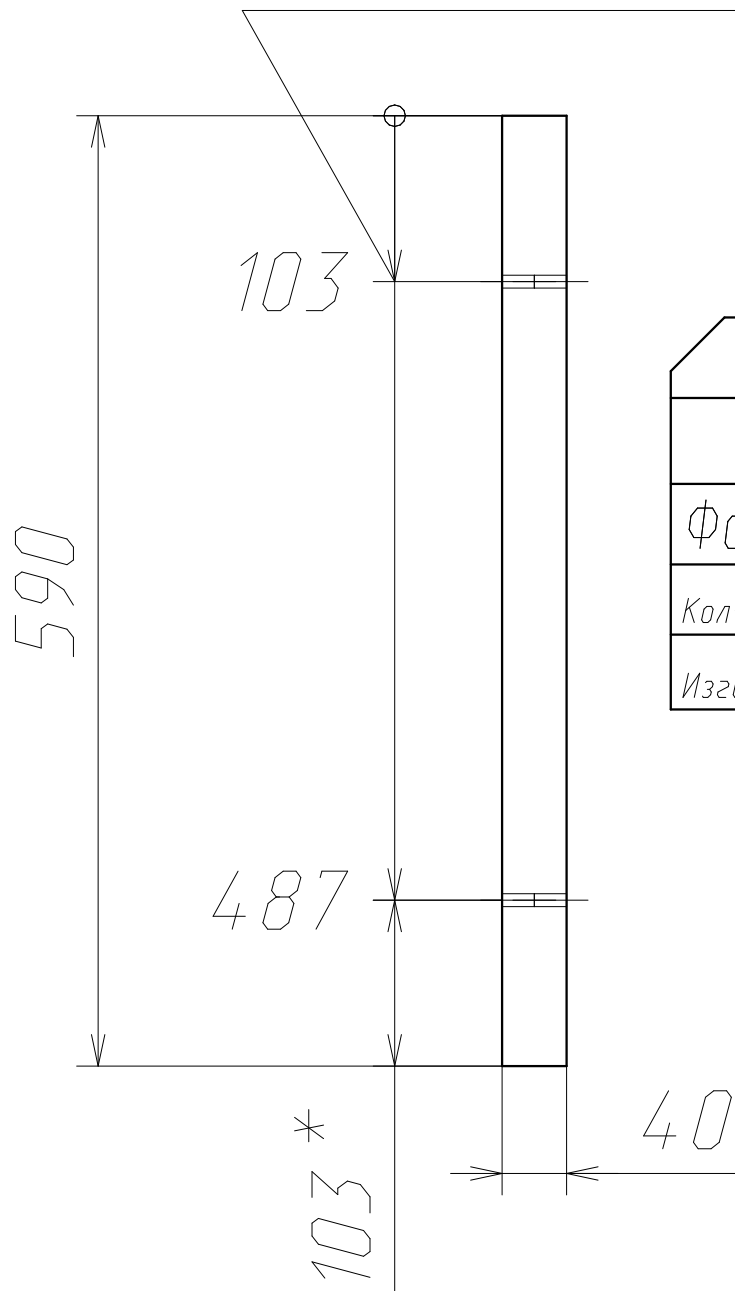

Купе_1.040		
Редро		
Фанера_15мм + Шпон		
Кол-во шт.	1	
Изготовить	1