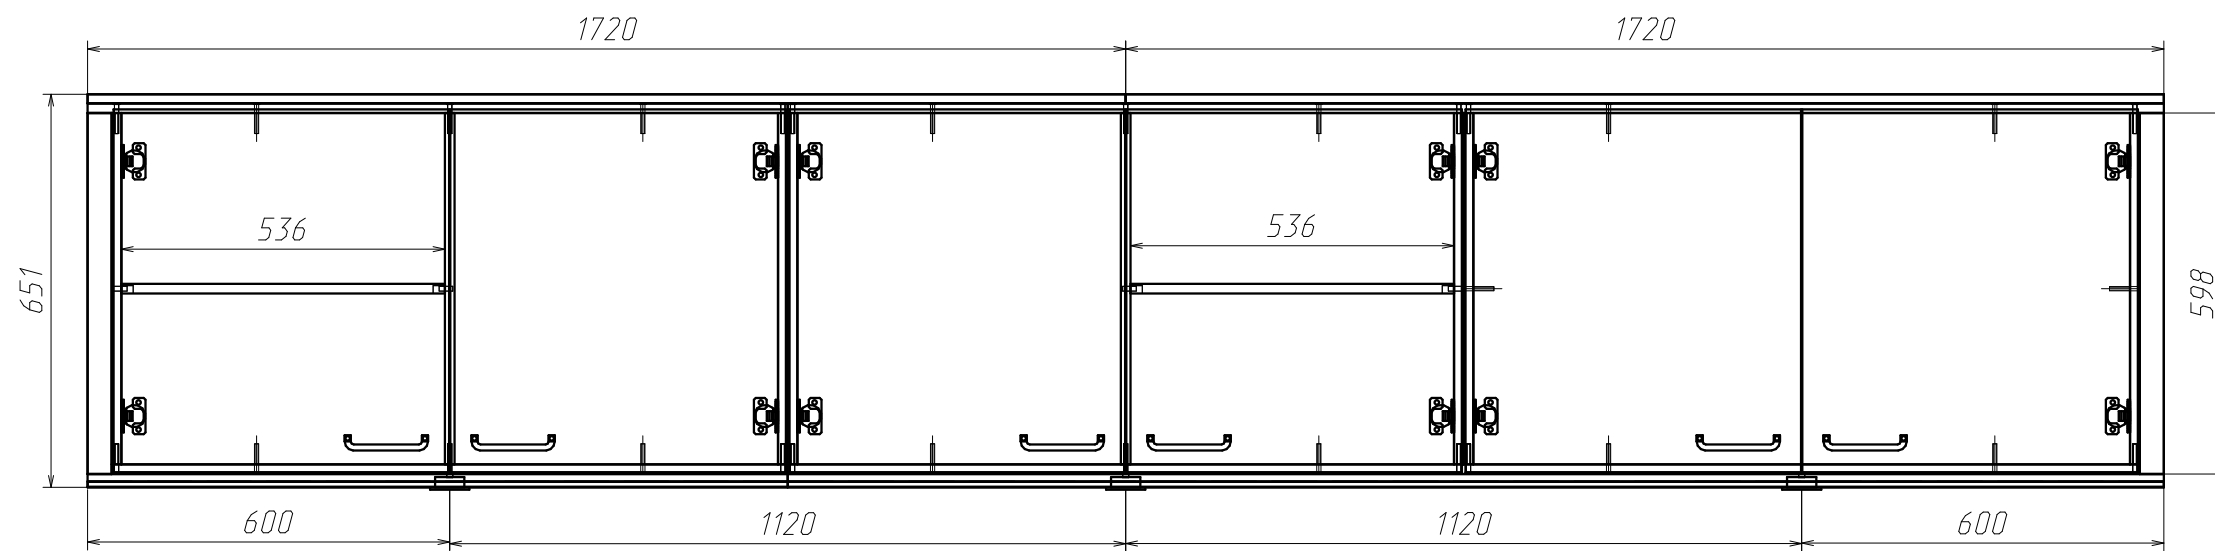

Молдинг R
металл 10x10мм

Антресоль_1.000Сб	
Сборочный чертеж	
Кол-во шт.	
Изготовить