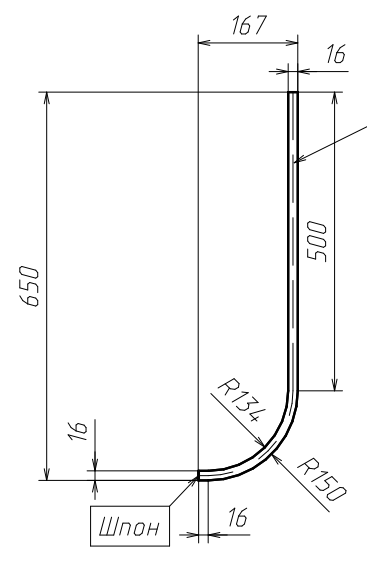

Купе_1.008		
знутая		
МДФзнут.8+8мм+Шпон		
Кол-во шт.	1	
Изготовить	1	

Развертка по Средней линии