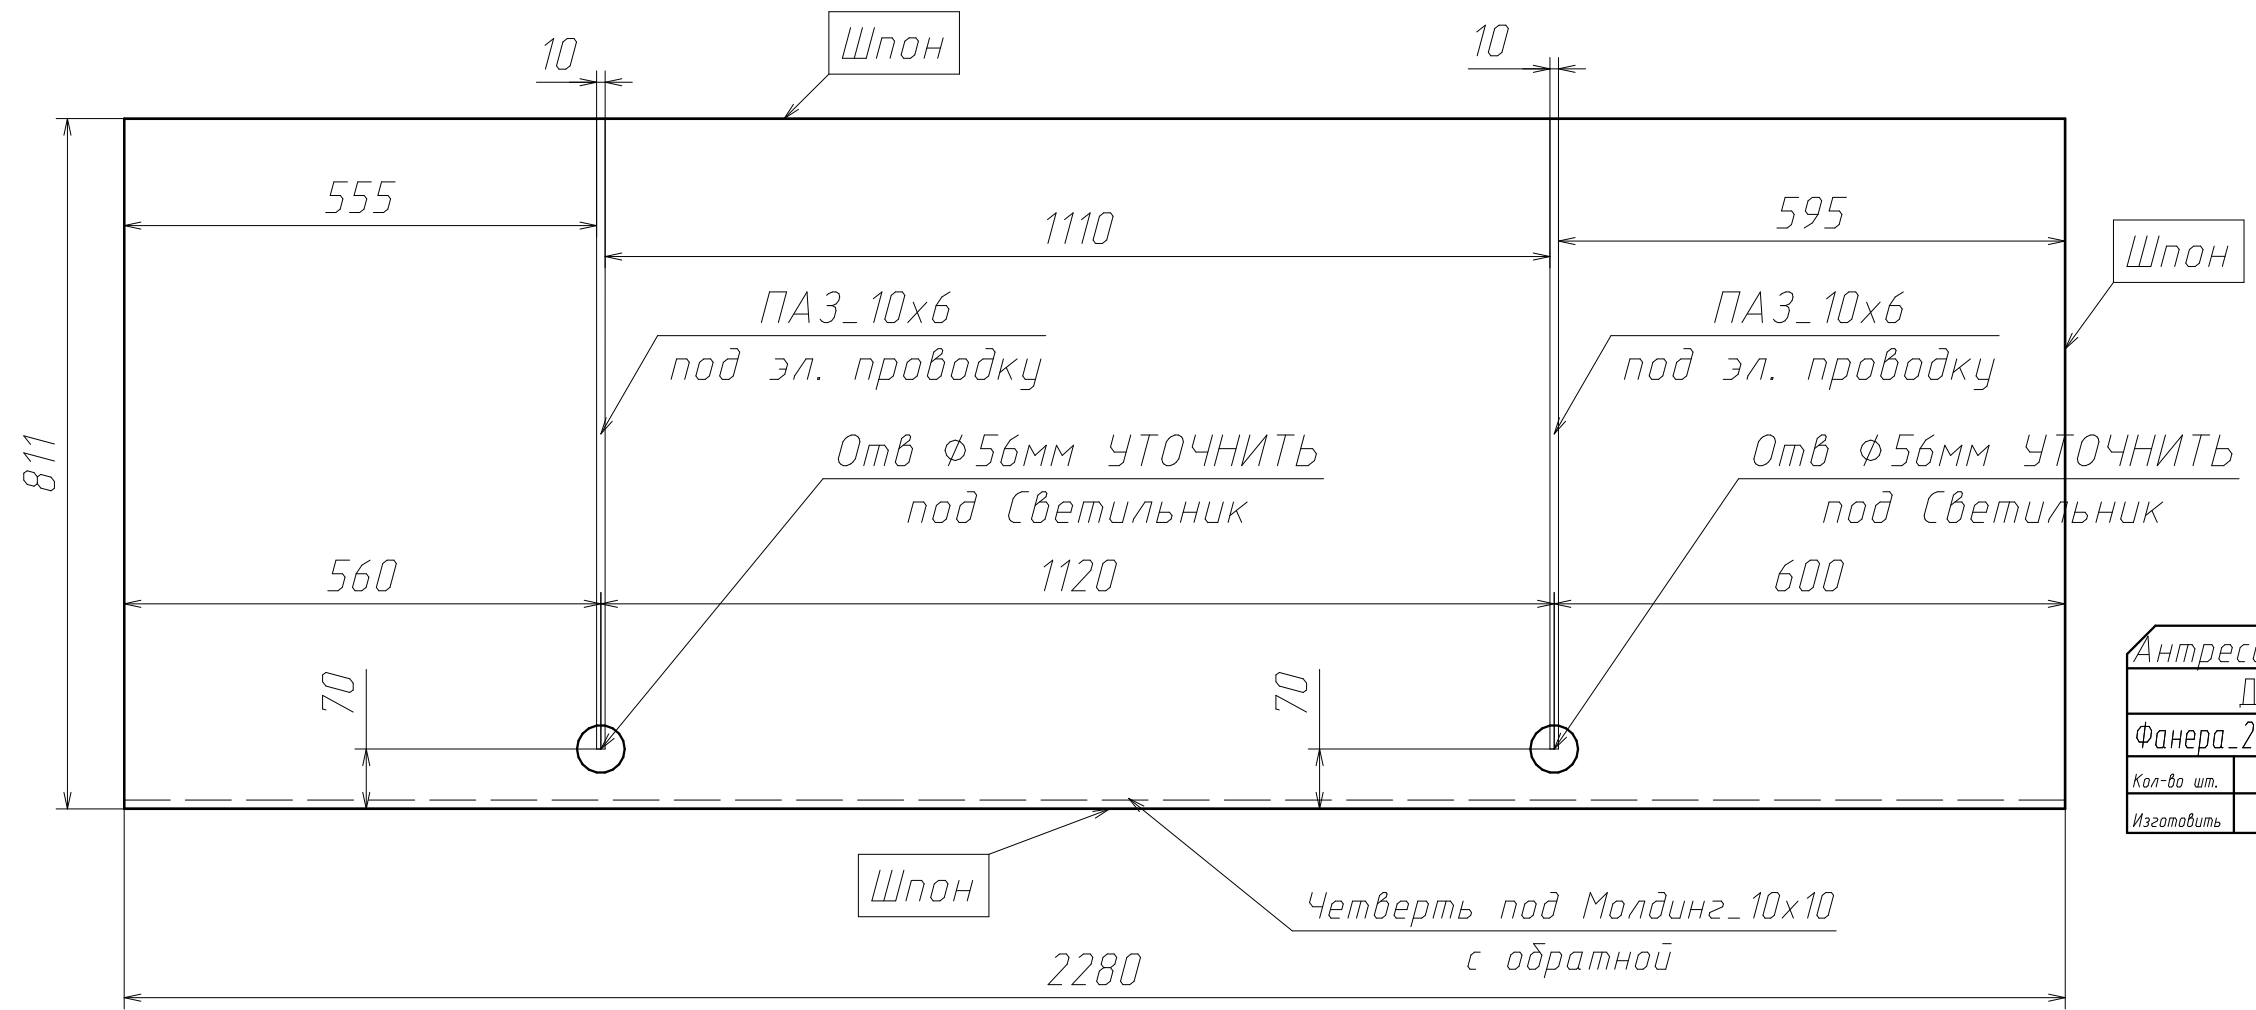

Антресоль_1.080	
Дно	
Фанера_21мм + Шпон	
Кол-во шт.	1
Изготовить	1