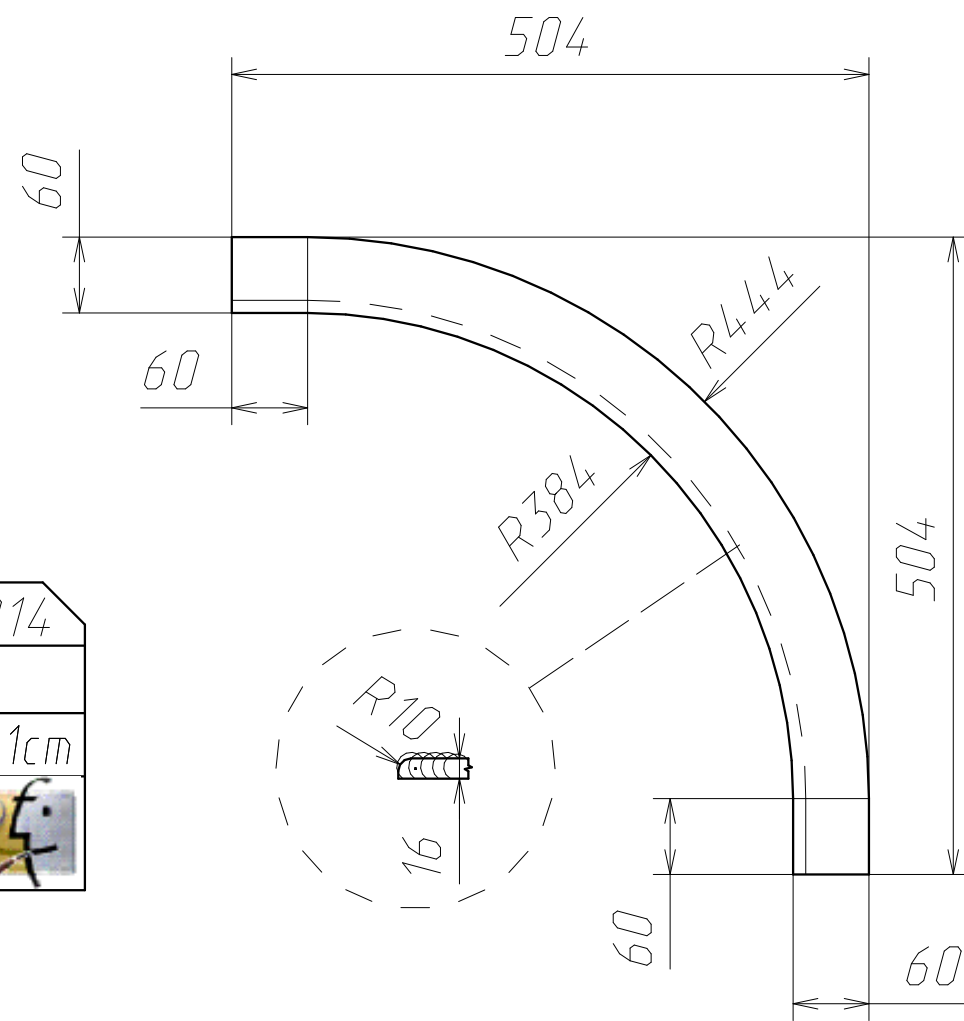

Детская_1.014		
Панель		
Фанера_Шпон_1см		
Кол-во шт.	6	
Изготовить	6