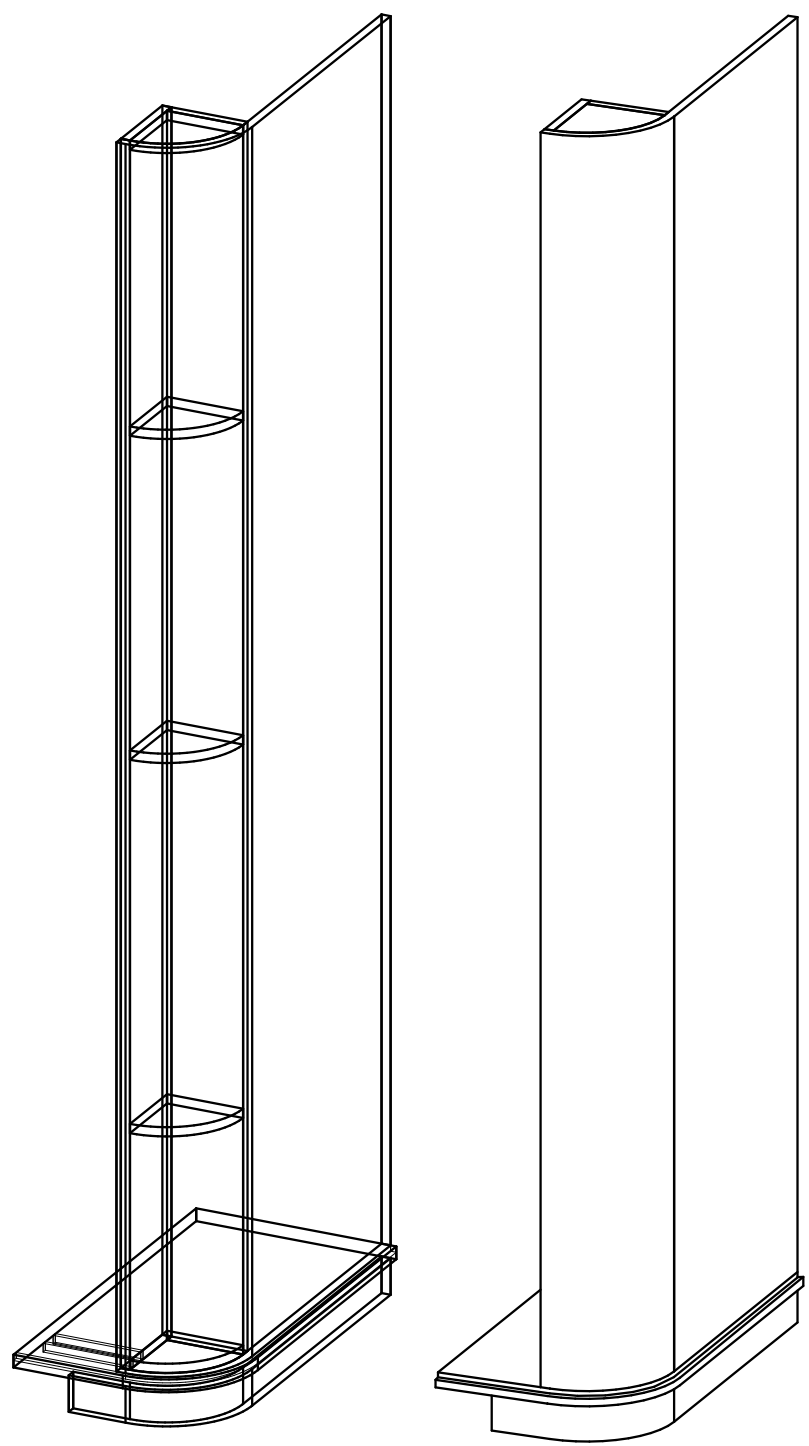

Спецификация на сборки

Заказ Детская_1

Изделие Купе_1

Поз	Наименование сборки	Кол-во	Примечание
82	МакМарт Полка обуви ASL_2	1	
83	МакМарт Держатель штанги HA02	4	
84	Dupatis NT 450мм	5	

МакМарт Штанга овал TA1630

Поз	Наименование	Кол-во	Готовая деталь	
			Длина	
3а	профиль	1	1238	
2а	профиль	1	1086	

Спецификация на Фанера_15мм + Шпон

Поз	Наименование	Кол-во	Заготовка		Готовая деталь		Облицовка[L1]	Облицовка[L2]	Облицовка[W1]	Облицовка[W2]
			Длина[L]	Ширина[W]	Длина	Ширина				
39	Крышка	1	2352	552	2352	553	(смотри чертеж)	Шпон		(смотри чертеж)
25	Панель	1	2115	134	2115	134				
37	Ребро	1	2115	40	2115	40				
24	Панель	1	2115	150	2115	151	Шпон			
21	Боковина	1	2115	650	2116	651	Шпон	Шпон	Шпон	
36	Ребро	1	2115	40	2115	40				
35	Задняя стенка	1	2099	1252	2099	1252				
22	Перегородка	1	2099	530	2099	531		Шпон		
34	Задняя стенка	1	2099	1100	2099	1100				
32	Полка Ж	1	1244	464	1244	465	Шпон			
31	Полка Ж	1	1244	525	1244	526	(смотри чертеж)			(смотри чертеж)
33	Полка Ж	1	1244	515	1244	516	(смотри чертеж)			(смотри чертеж)
26	Полка Ж	1	1092	525	1092	526	Шпон			
27	Полка Ж	1	1092	525	1092	526	Шпон			
47	Фальш-панель ящика	1	980	160	980	161		Шпон		
51	Фальш-панель ящика	1	980	160	980	161		Шпон		
52	Фальш-панель ящика	1	980	280	980	281		Шпон		
50	Фальш-панель ящика	1	980	280	980	281		Шпон		
29	Перегородка	1	883	520	883	521		Шпон		
42	Панель	1	590	513	590	513		Шпон		
41	Панель	1	590	513	590	513		Шпон		
40	Ребро	1	590	40	590	40				
28	Полка Ж	1	570	515	570	516	Шпон			
58	Фальш-панель ящика	2	528	160	528	161		Шпон		
60	Фальш-панель ящика	2	528	160	528	161		Шпон		
57	Фальш-панель ящика	1	528	100	528	101		Шпон		
59	Фальш-панель ящика	1	528	100	528	101		Шпон		
30	Полка Ж	1	506	515	506	516	Шпон			
56	Боковина ящика	1	440	119	441	120	Шпон	Шпон	Шпон	
55	Боковина ящика	1	440	119	441	120	Шпон	Шпон	Шпон	
46	Боковина ящика	3	440	179	441	180	Шпон	Шпон	Шпон	
45	Боковина ящика	3	440	179	441	180	Шпон	Шпон	Шпон	
49	Боковина ящика	1	440	299	441	300	Шпон	Шпон	Шпон	
48	Боковина ящика	1	440	299	441	300	Шпон	Шпон	Шпон	
43	Фасад	1	347	1015	348	1016	Шпон	Шпон	(смотри чертеж)	Шпон
44	Фасад	1	227	1015	228	1016	Шпон	Шпон	(смотри чертеж)	Шпон
54	Фасад	2	227	563	228	564	Шпон	Шпон	(смотри чертеж)	Шпон
53	Фасад	1	167	563	168	564	Шпон	Шпон	(смотри чертеж)	Шпон
38	ребро	1	70	2202	71	2202			Шпон	Шпон
23	цоколь	1	63	2159	64	2159				Шпон

Спецификация на Фанера_21мм + Шпон

Поз	Наименование	Кол-во	Заготовка		Готовая деталь		Паз	Облицовка[L1]	Облицовка[L2]	Облицовка[W1]	Облицовка[W2]
			Длина[L]	Ширина[W]	Длина	Ширина					
77	Дно	1	2434	660	2435	661	Паз (смотри чертеж)	Шпон	Шпон	Шпон	(смотри чертеж)
78	Панель	2	2048	1134	2049	1135		Шпон	Шпон	Шпон	Шпон

Спецификация на МДФ_Шпон_1см

Поз	Наименование	Кол-во	Заготовка		Готовая деталь		Облицовка[L1]	Облицовка[L2]	Облицовка[W1]	Облицовка[W2]
			Длина[L]	Ширина[W]	Длина	Ширина				
6	Панель	2	2048	1134	2049	1135	Шпон	Шпон	Шпон	Шпон
4	Дно	2	990	439	990	439				
5	Дно	3	538	439	538	439				

Спецификация на Фанера_15мм

Поз	Наименование	Кол-во	Готовая деталь	
			Длина	Ширина
18	Цоколь	1	2350	63
16	Цоколь	1	2216	63
17	Цоколь	6	502	63
19	Ребро	5	134	134

Спецификация на МДФ_гнутой_8+8мм+Шпон

Поз	Наименование	Кол-во	Готовая деталь	
			Длина	Ширина
7а	гнутая	1	2115	739
8а	гнутая	1	63	838

Спецификация на Зеркало 5 мм

Поз	Наименование	Кол-во	Готовая деталь		Облицовка[L1]
			Длина	Ширина	
1	зеркало	2	1908	994	Шлифовка по периметру

Спецификация на Молдинг 10x10 металл

Поз	Наименование	Кол-во	Готовая деталь	
			Длина	
9а	Профиль	1	2174	
10а	Профиль	1	834	

Направляющая Slide Line 56 (6м) арт.046788

Поз	Наименование	Кол-во	Готовая деталь	
			Длина	
15а	Профиль	1	2202	
14а	Профиль	1	2202	

Направляющая Sisco Sistem арт.0110

Поз	Наименование	Кол-во	Готовая деталь	
			Длина	
13а	Профиль	1	2202	
12а	Профиль	1	2202