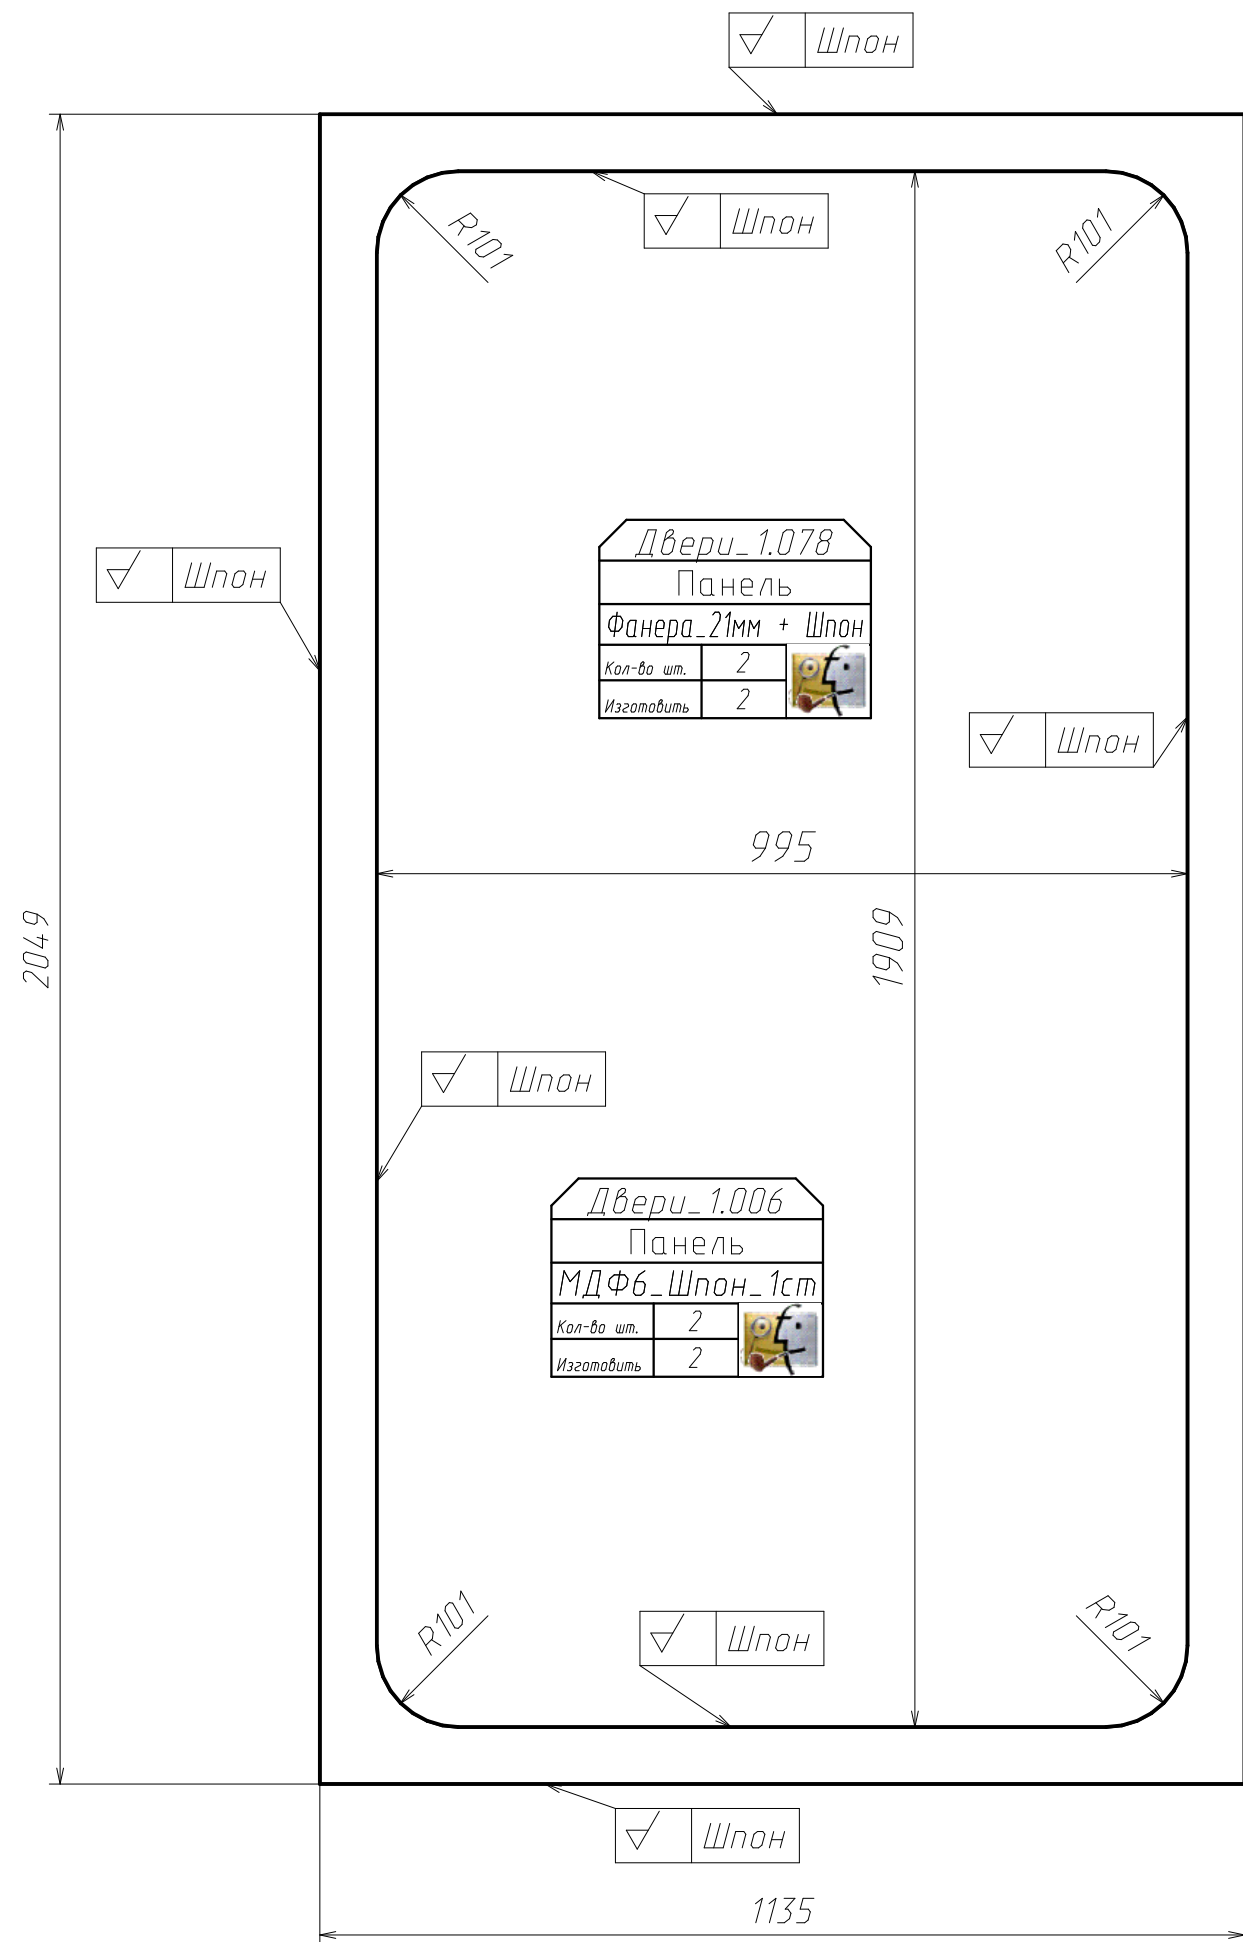

Спецификация на сборки

Заказ Детская_1

Изделие Купе_1

Поз	Наименование сборки	Кол-во	Примечание
82	МакМарт Полка обуви ASL_2	1	
83	МакМарт Держатель штанги HA02	4	
84	Dupatis NT 450мм	5	

МакМарт Штанга овал TA1630

Поз	Наименование	Кол-во	Готовая деталь	
			Длина	
3а	профиль	1	1238	
2а	профиль	1	1086	

Спецификация на Фанера_15мм + Шпон

Поз	Наименование	Кол-во	Заготовка		Готовая деталь		Облицовка[L1]	Облицовка[L2]	Облицовка[W1]	Облицовка[W2]
			Длина[L]	Ширина[W]	Длина	Ширина				
39	Крышка	1	2352	552	2352	553	(смотри чертеж)	Шпон		(смотри чертеж)
25	Панель	1	2115	134	2115	134				
37	Ребро	1	2115	40	2115	40				
24	Панель	1	2115	150	2115	151	Шпон			
21	Боковина	1	2115	650	2116	651	Шпон	Шпон	Шпон	
36	Ребро	1	2115	40	2115	40				
35	Задняя стенка	1	2099	1252	2099	1252				
22	Перегородка	1	2099	530	2099	531		Шпон		
34	Задняя стенка	1	2099	1100	2099	1100				
32	Полка Ж	1	1244	464	1244	465	Шпон			
31	Полка Ж	1	1244	525	1244	526	(смотри чертеж)			(смотри чертеж)
33	Полка Ж	1	1244	515	1244	516	(смотри чертеж)			(смотри чертеж)
26	Полка Ж	1	1092	525	1092	526	Шпон			
27	Полка Ж	1	1092	525	1092	526	Шпон			
47	Фальш-панель ящика	1	980	160	980	161		Шпон		
51	Фальш-панель ящика	1	980	160	980	161		Шпон		
52	Фальш-панель ящика	1	980	280	980	281		Шпон		
50	Фальш-панель ящика	1	980	280	980	281		Шпон		
29	Перегородка	1	883	520	883	521		Шпон		
42	Панель	1	590	513	590	513		Шпон		
41	Панель	1	590	513	590	513		Шпон		
40	Ребро	1	590	40	590	40				
28	Полка Ж	1	570	515	570	516	Шпон			
58	Фальш-панель ящика	2	528	160	528	161		Шпон		
60	Фальш-панель ящика	2	528	160	528	161		Шпон		
57	Фальш-панель ящика	1	528	100	528	101		Шпон		
59	Фальш-панель ящика	1	528	100	528	101		Шпон		
30	Полка Ж	1	506	515	506	516	Шпон			
56	Боковина ящика	1	440	119	441	120	Шпон	Шпон	Шпон	
55	Боковина ящика	1	440	119	441	120	Шпон	Шпон	Шпон	
46	Боковина ящика	3	440	179	441	180	Шпон	Шпон	Шпон	
45	Боковина ящика	3	440	179	441	180	Шпон	Шпон	Шпон	
49	Боковина ящика	1	440	299	441	300	Шпон	Шпон	Шпон	
48	Боковина ящика	1	440	299	441	300	Шпон	Шпон	Шпон	
43	Фасад	1	347	1015	348	1016	Шпон	Шпон	(смотри чертеж)	Шпон
44	Фасад	1	227	1015	228	1016	Шпон	Шпон	(смотри чертеж)	Шпон
54	Фасад	2	227	563	228	564	Шпон	Шпон	(смотри чертеж)	Шпон
53	Фасад	1	167	563	168	564	Шпон	Шпон	(смотри чертеж)	Шпон
38	ребро	1	70	2202	71	2202			Шпон	Шпон
23	цоколь	1	63	2159	64	2159				Шпон

Спецификация на Фанера_21мм + Шпон

Поз	Наименование	Кол-во	Заготовка		Готовая деталь		Паз	Облицовка[L1]	Облицовка[L2]	Облицовка[W1]	Облицовка[W2]
			Длина[L]	Ширина[W]	Длина	Ширина					
77	Дно	1	2434	660	2435	661	Паз (смотри чертеж)	Шпон	Шпон	Шпон	(смотри чертеж)
78	Панель	2	2048	1134	2049	1135		Шпон	Шпон	Шпон	Шпон

Спецификация на МДФ_Шпон_1см

Поз	Наименование	Кол-во	Заготовка		Готовая деталь		Облицовка[L1]	Облицовка[L2]	Облицовка[W1]	Облицовка[W2]
			Длина[L]	Ширина[W]	Длина	Ширина				
6	Панель	2	2048	1134	2049	1135	Шпон	Шпон	Шпон	Шпон
4	Дно	2	990	439	990	439				
5	Дно	3	538	439	538	439				

Спецификация на Фанера_15мм

Поз	Наименование	Кол-во	Готовая деталь	
			Длина	Ширина
18	Цоколь	1	2350	63
16	Цоколь	1	2216	63
17	Цоколь	6	502	63
19	Ребро	5	134	134

Спецификация на МДФ_гнутой_8+8мм+Шпон

Поз	Наименование	Кол-во	Готовая деталь	
			Длина	Ширина
7а	гнутая	1	2115	739
8а	гнутая	1	63	838

Спецификация на Зеркало 5 мм

Поз	Наименование	Кол-во	Готовая деталь		Облицовка[L1]
			Длина	Ширина	
1	зеркало	2	1908	994	Шлифовка по периметру

Спецификация на Молдинг 10x10 металл

Поз	Наименование	Кол-во	Готовая деталь	
			Длина	
9а	Профиль	1	2174	
10а	Профиль	1	834	

Направляющая Slide Line 56 (6м) арт.046788

Поз	Наименование	Кол-во	Готовая деталь	
			Длина	
15а	Профиль	1	2202	
14а	Профиль	1	2202	

Направляющая Sisco Sistem арт.0110

Поз	Наименование	Кол-во	Готовая деталь	
			Длина	
13а	Профиль	1	2202	
12а	Профиль	1	2202