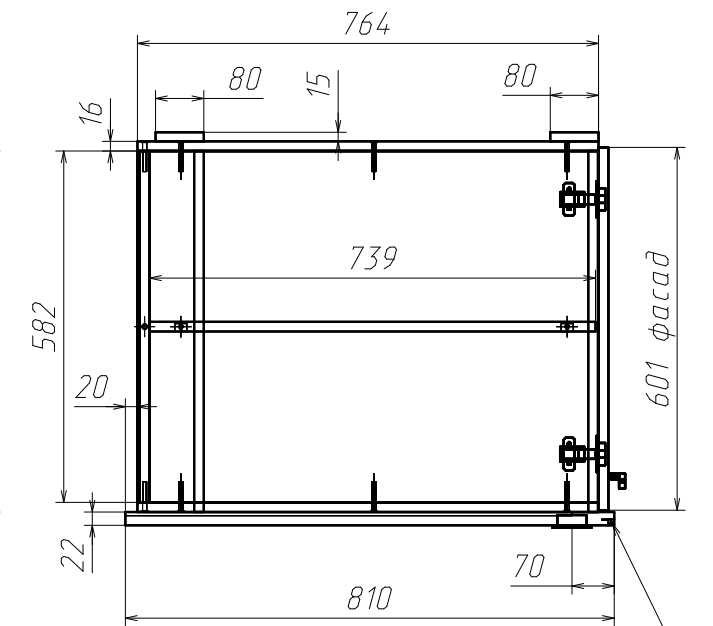

Молдинг R
металл 10x10мм

Антресоль_1.000Сб	
Сборочный чертеж	
Кол-во шт.	
Изготовить