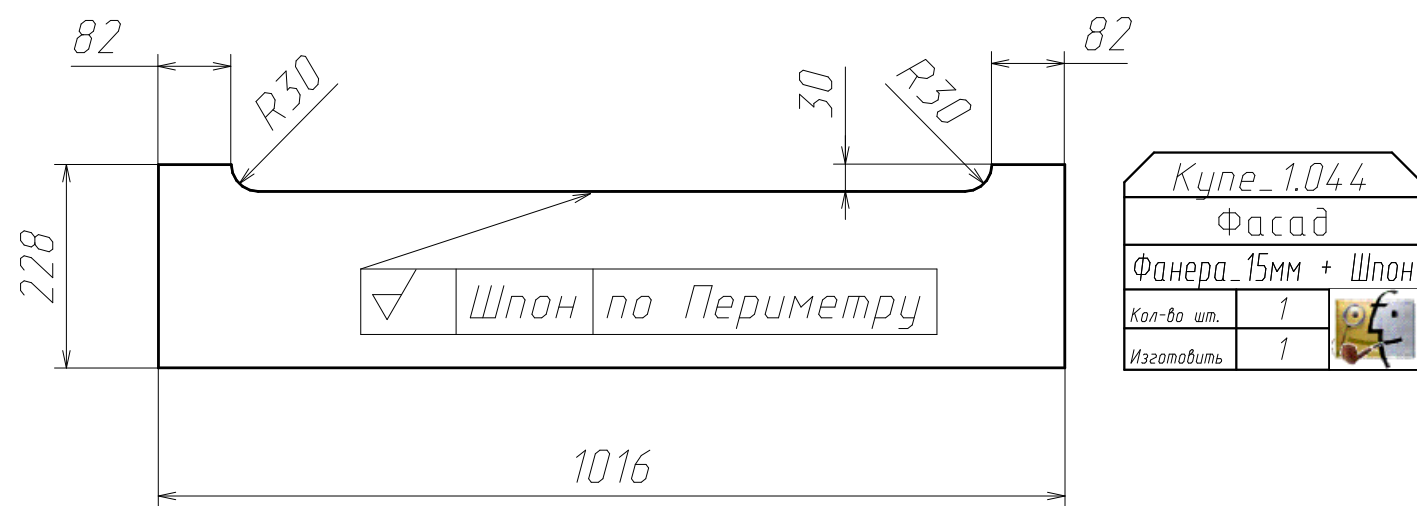

Купе_1.040		
Редро		
Фанера_15мм + Шпон		
Кол-во шт.	1	
Изготовить	1	

Детская_Купе_1			
Код	Наименование	Ед.из	Сумм.кол
"Грасс"	Направляющие Dynamic NT 450мм	компл	5
	Евровинт 6.4x50	шт.	115
	Зеркало 5 мм	кв.м.	3,799
Hettich_045234	Комплект роликов Slide Line 56 арт.045234	компл	1
	Кромка_Шпон	м	149,112
	Ручка УТОЧНИТЬ	шт	6
MM_HA02	МакМарт Держатель штанги HA02	шт	4
MM_ASL_2.ALGS	МакМарт Полка обувь ASL_2	шт	1
MM_TA1630	МакМарт Штанга овал TA1630	м	2,324
	МДФ 6мм + Шпон	кв.м	6,22
	МДФгнут.(8+8мм) + Шпон	кв.м	1,615
	Молдинг 10x10 металл	м	5,624
SS_арт.0110	Направляющая Sisco Sistem арт.0110	м	4,404
Hettich_046788	Направляющая Slide Line 56 (6м) арт.046788	м	4,404
	Петля Накладная	шт	12
	Светильник Врезной (G4 20Вт) Уточнить	шт	3
SS_арт.0113	Стопор Sisco Sistem арт.0113	шт	4
	Фанера_15мм	кв.м	1,118
	Фанера_15мм + Шпон	кв.м	31,038
	Фанера_21мм + Шпон	кв.м	9,035
SS_арт.0117	Ходовой ролик Sisco Sistem арт.0117	шт	4
	Шкант 8x30	шт.	32
	Шлифовка Стекла	м	11,273
МДМ_T109FZ+T110FZ	Шток Эксцентрика Двухсторонний Permo	шт	4
МДМ_TE03	Шток Эксцентрика 34мм	шт	24
	Шуруп 3,5x16	шт.	48
	Шуруп 4x40	шт.	10
МДМ_311-01	Эксцентрик 16 мм	шт	24
МДМ_SE01PB	Эксцентрик Усиленный Permo (16 мм)	шт	40