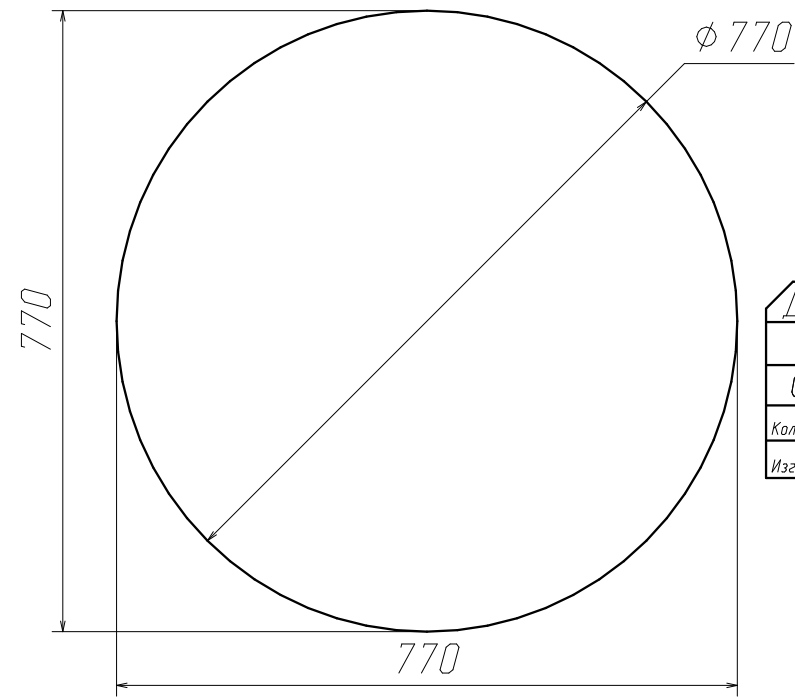

Детская_1.010		
Стекло		
Стекло 4 мм		
Кол-во шт.	3	
Изготовить	3