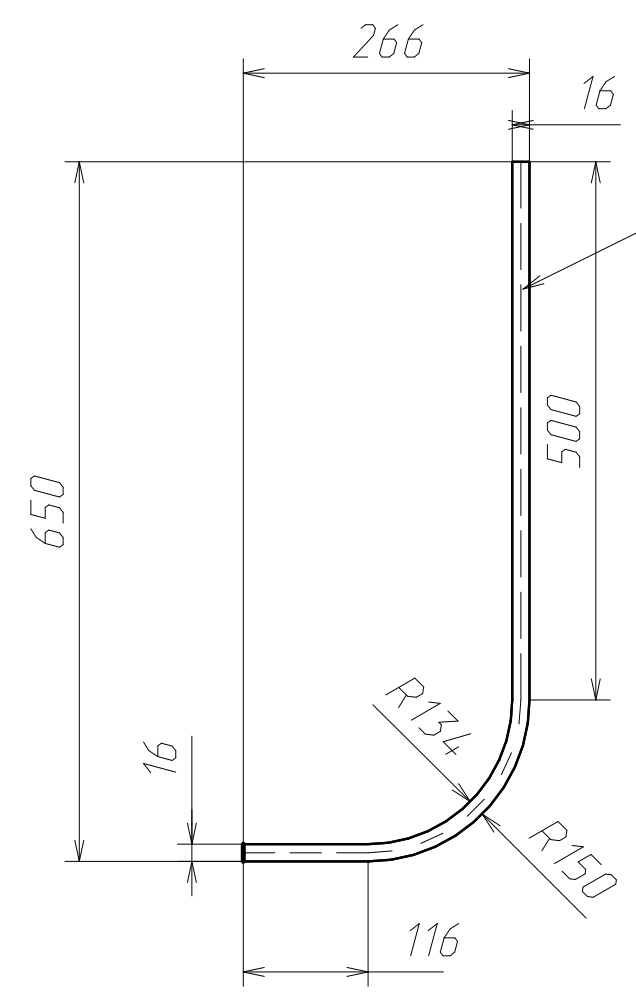

Развертка

Развертка

Развертка по Средней линии

Купе_1.008		
знутая		
МДФзнут.8+8мм+Шпон		
Кол-во шт.	1	
Изготовить	1	

Развертка по Средней линии

Купе_1.007		
знутая		
МДФзнут.8+8мм+Шпон		
Кол-во шт.	1	
Изготовить	1