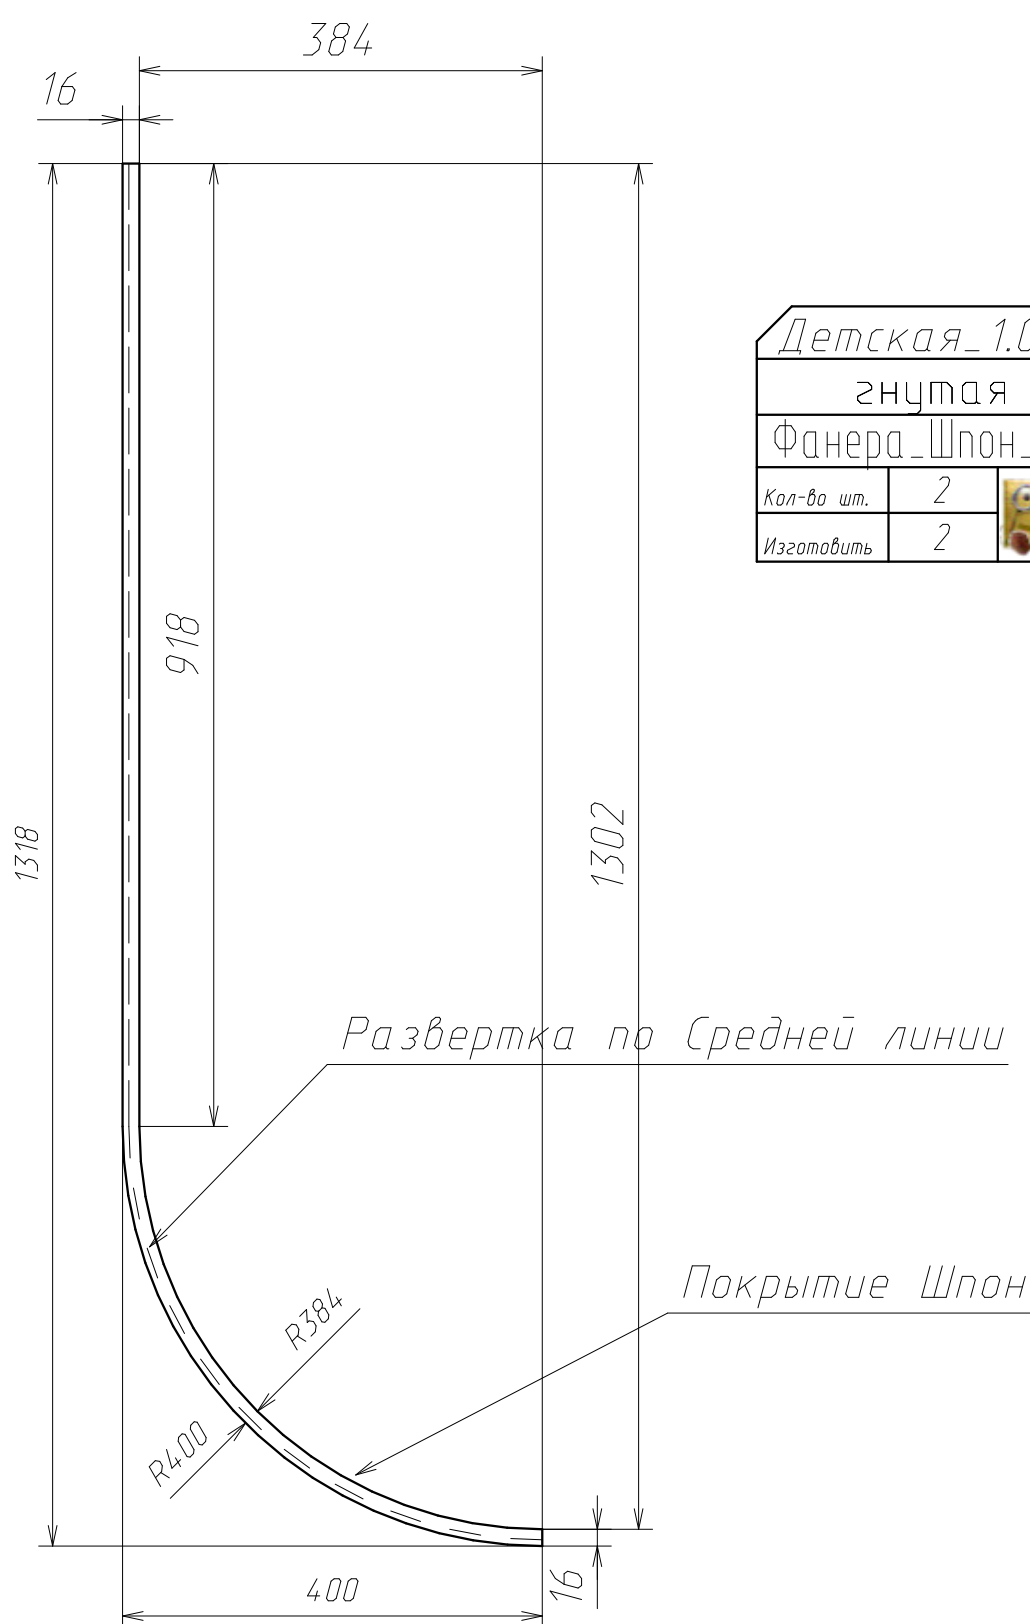

Развертка

Детская_1.017		
гнутая		
Фанера_Шпон_1см		
Кол-во шт.	2	
Изготовить	2