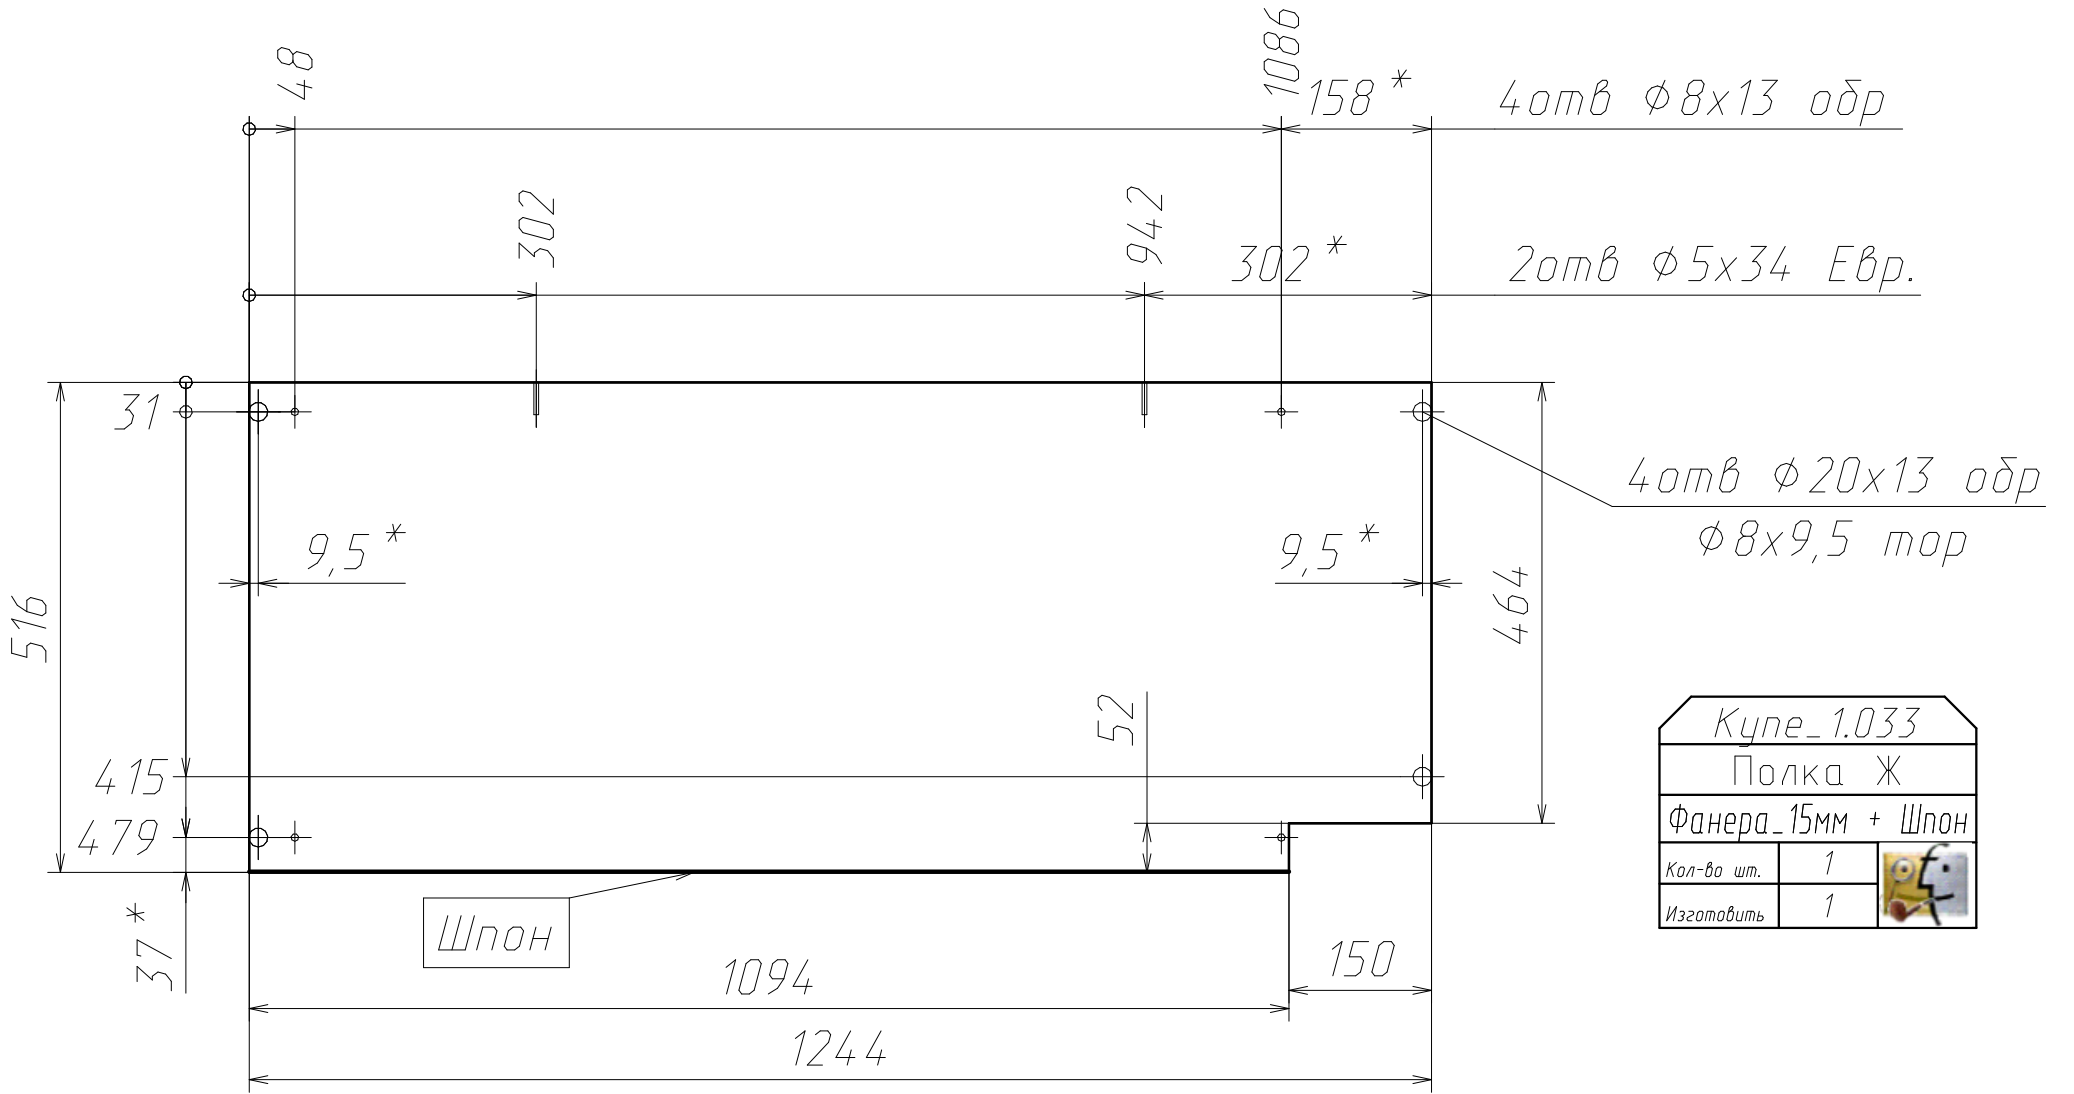

Купе_1.033		
Полка Ж		
Фанера_15мм + Шпон		
Кол-во шт.	1	
Изготовить	1	

4 отб $\phi 8 \times 20$ Шка.