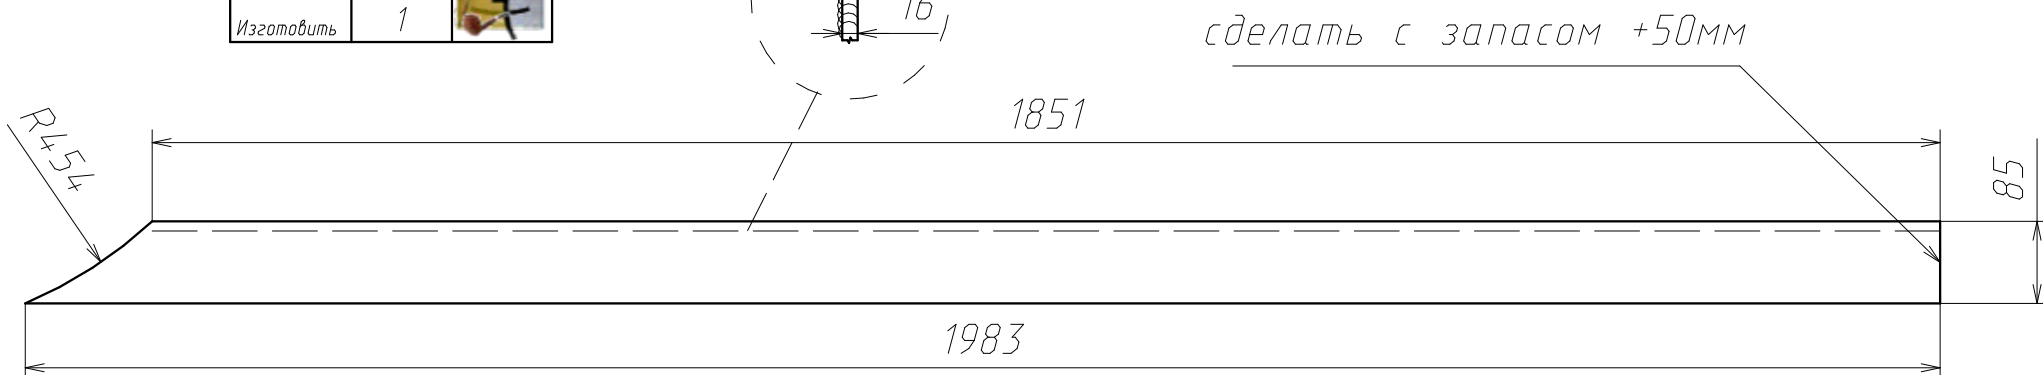

Детская_1.016		
Панель		
Фанера_Шпон_1см		
Количество в изделии, шт.	1	
Изготовить, шт.	1	
Разработал	Влад	

Детская_1.005		
Панель		
Фанера_Шпон_1см		
Кол-во шт.	1	
Изготовить	1