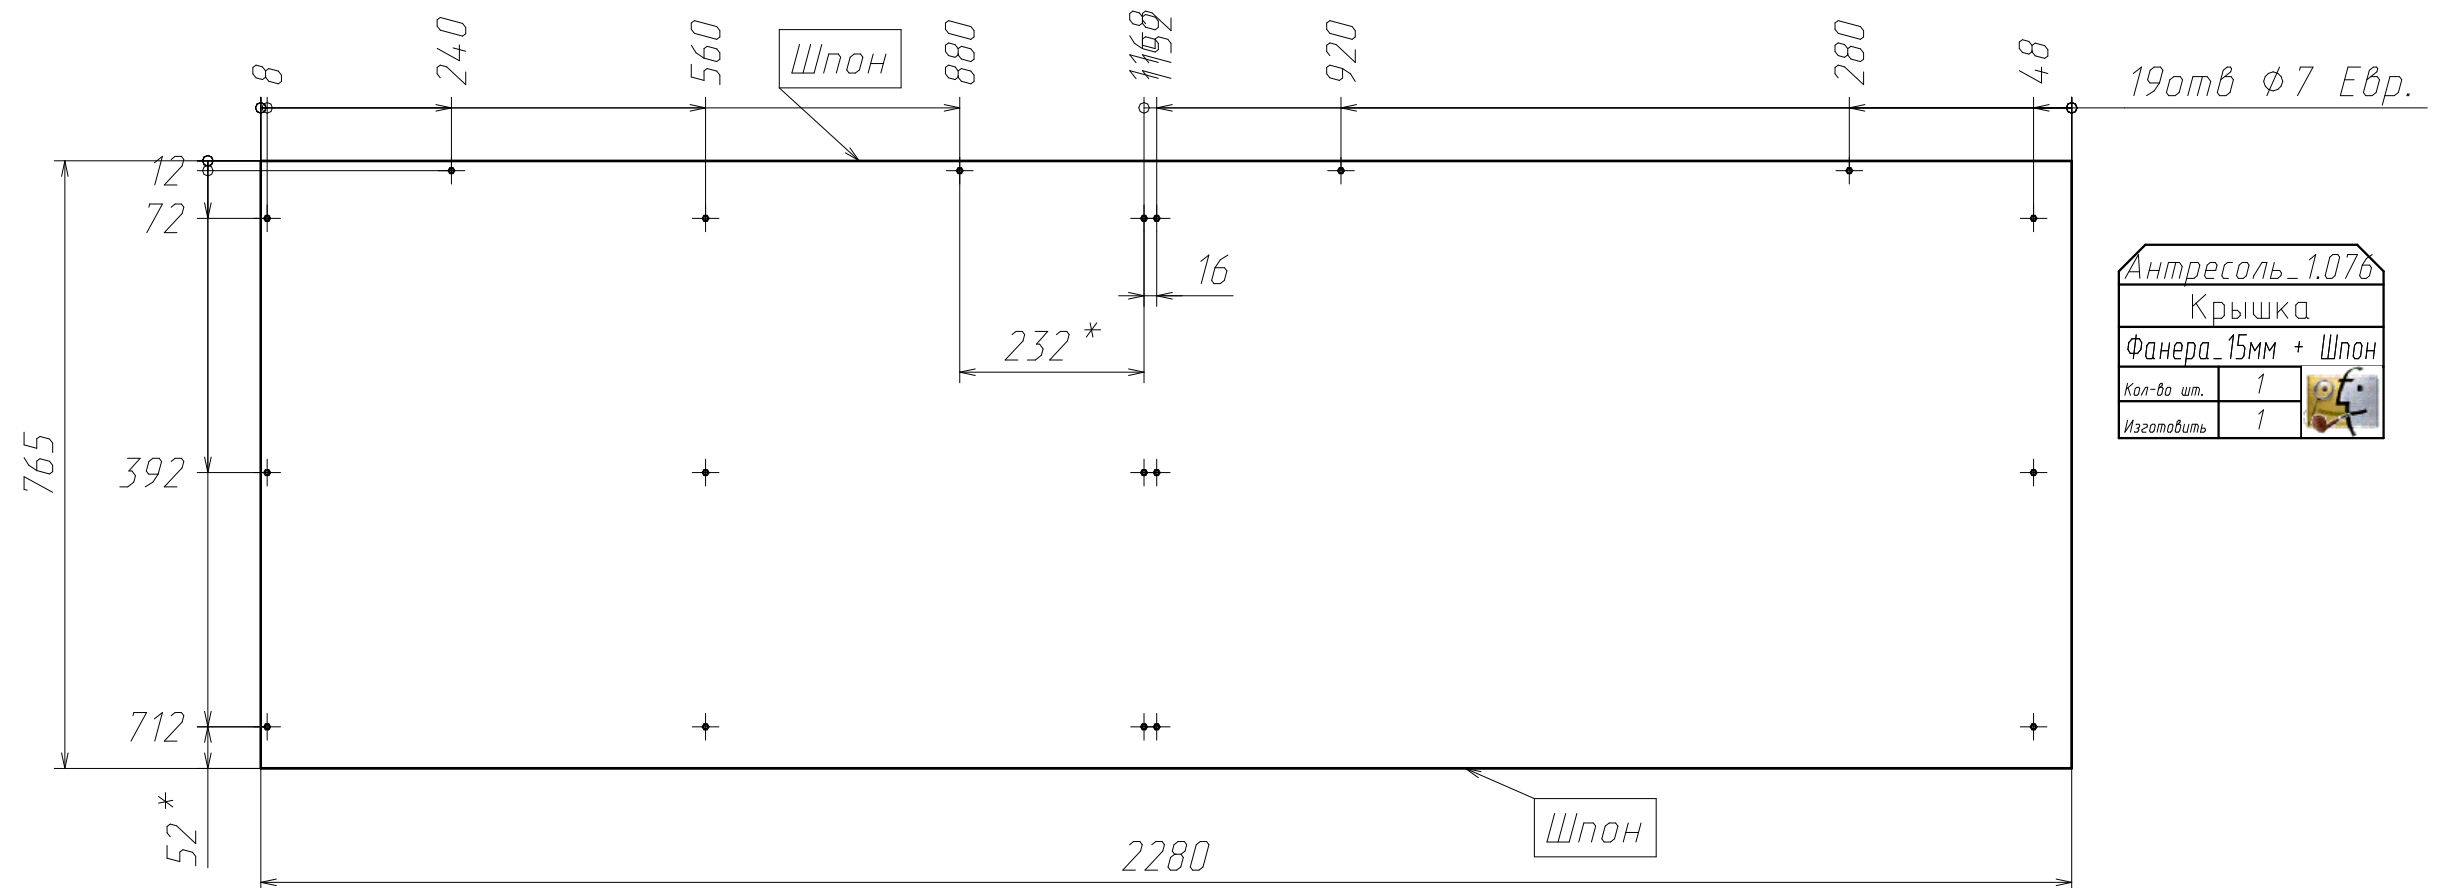

Антресоль_1.076	
Крышка	
Фанера_15мм + Шпон	
Кол-во шт.	1
Изготовить	1