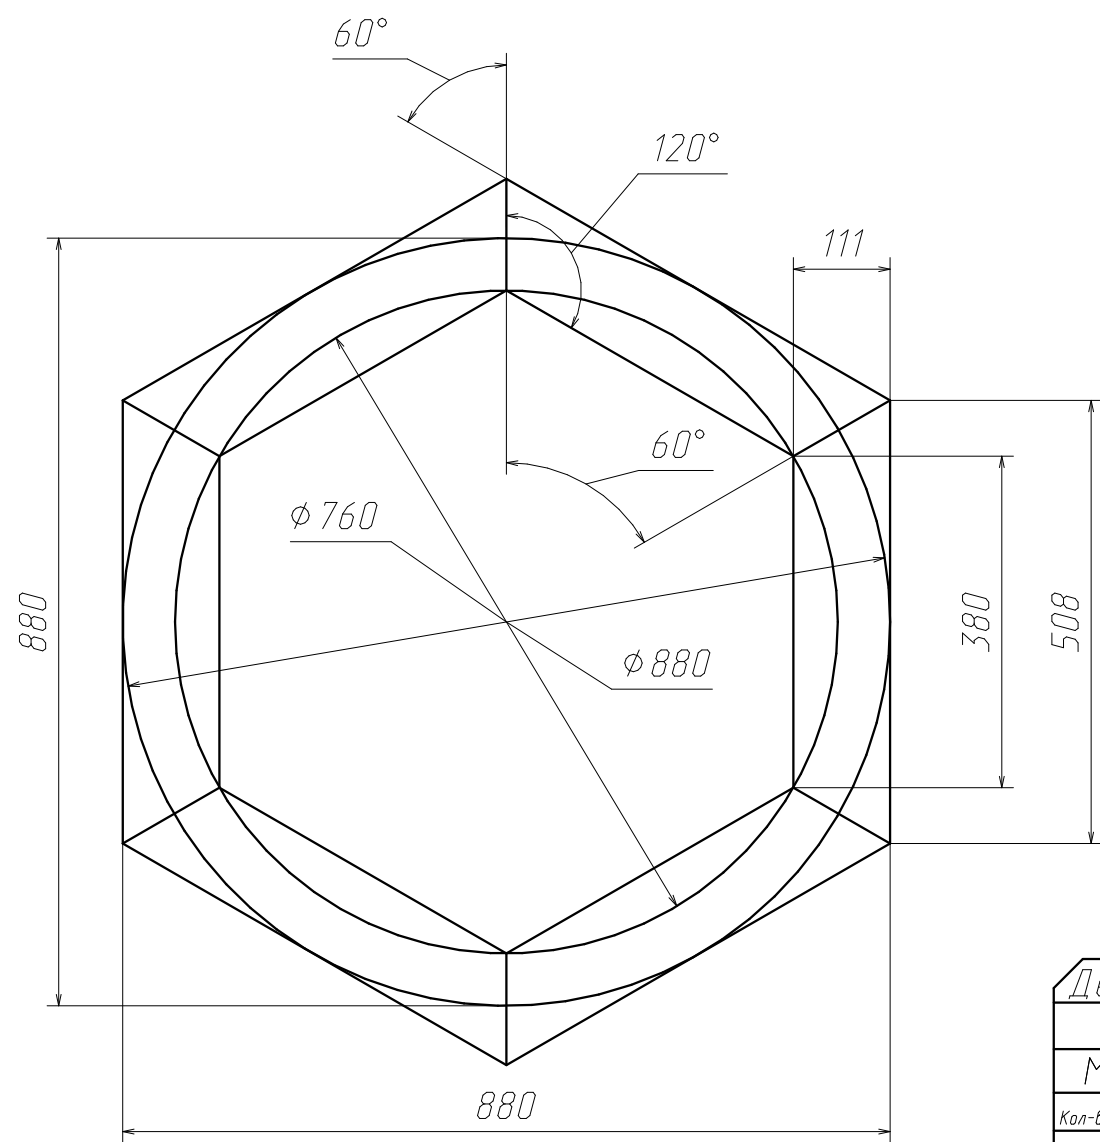

Детская_1.008		
Панель		
Массив_40мм		
Кол-во шт.	3	
Изготовить	3