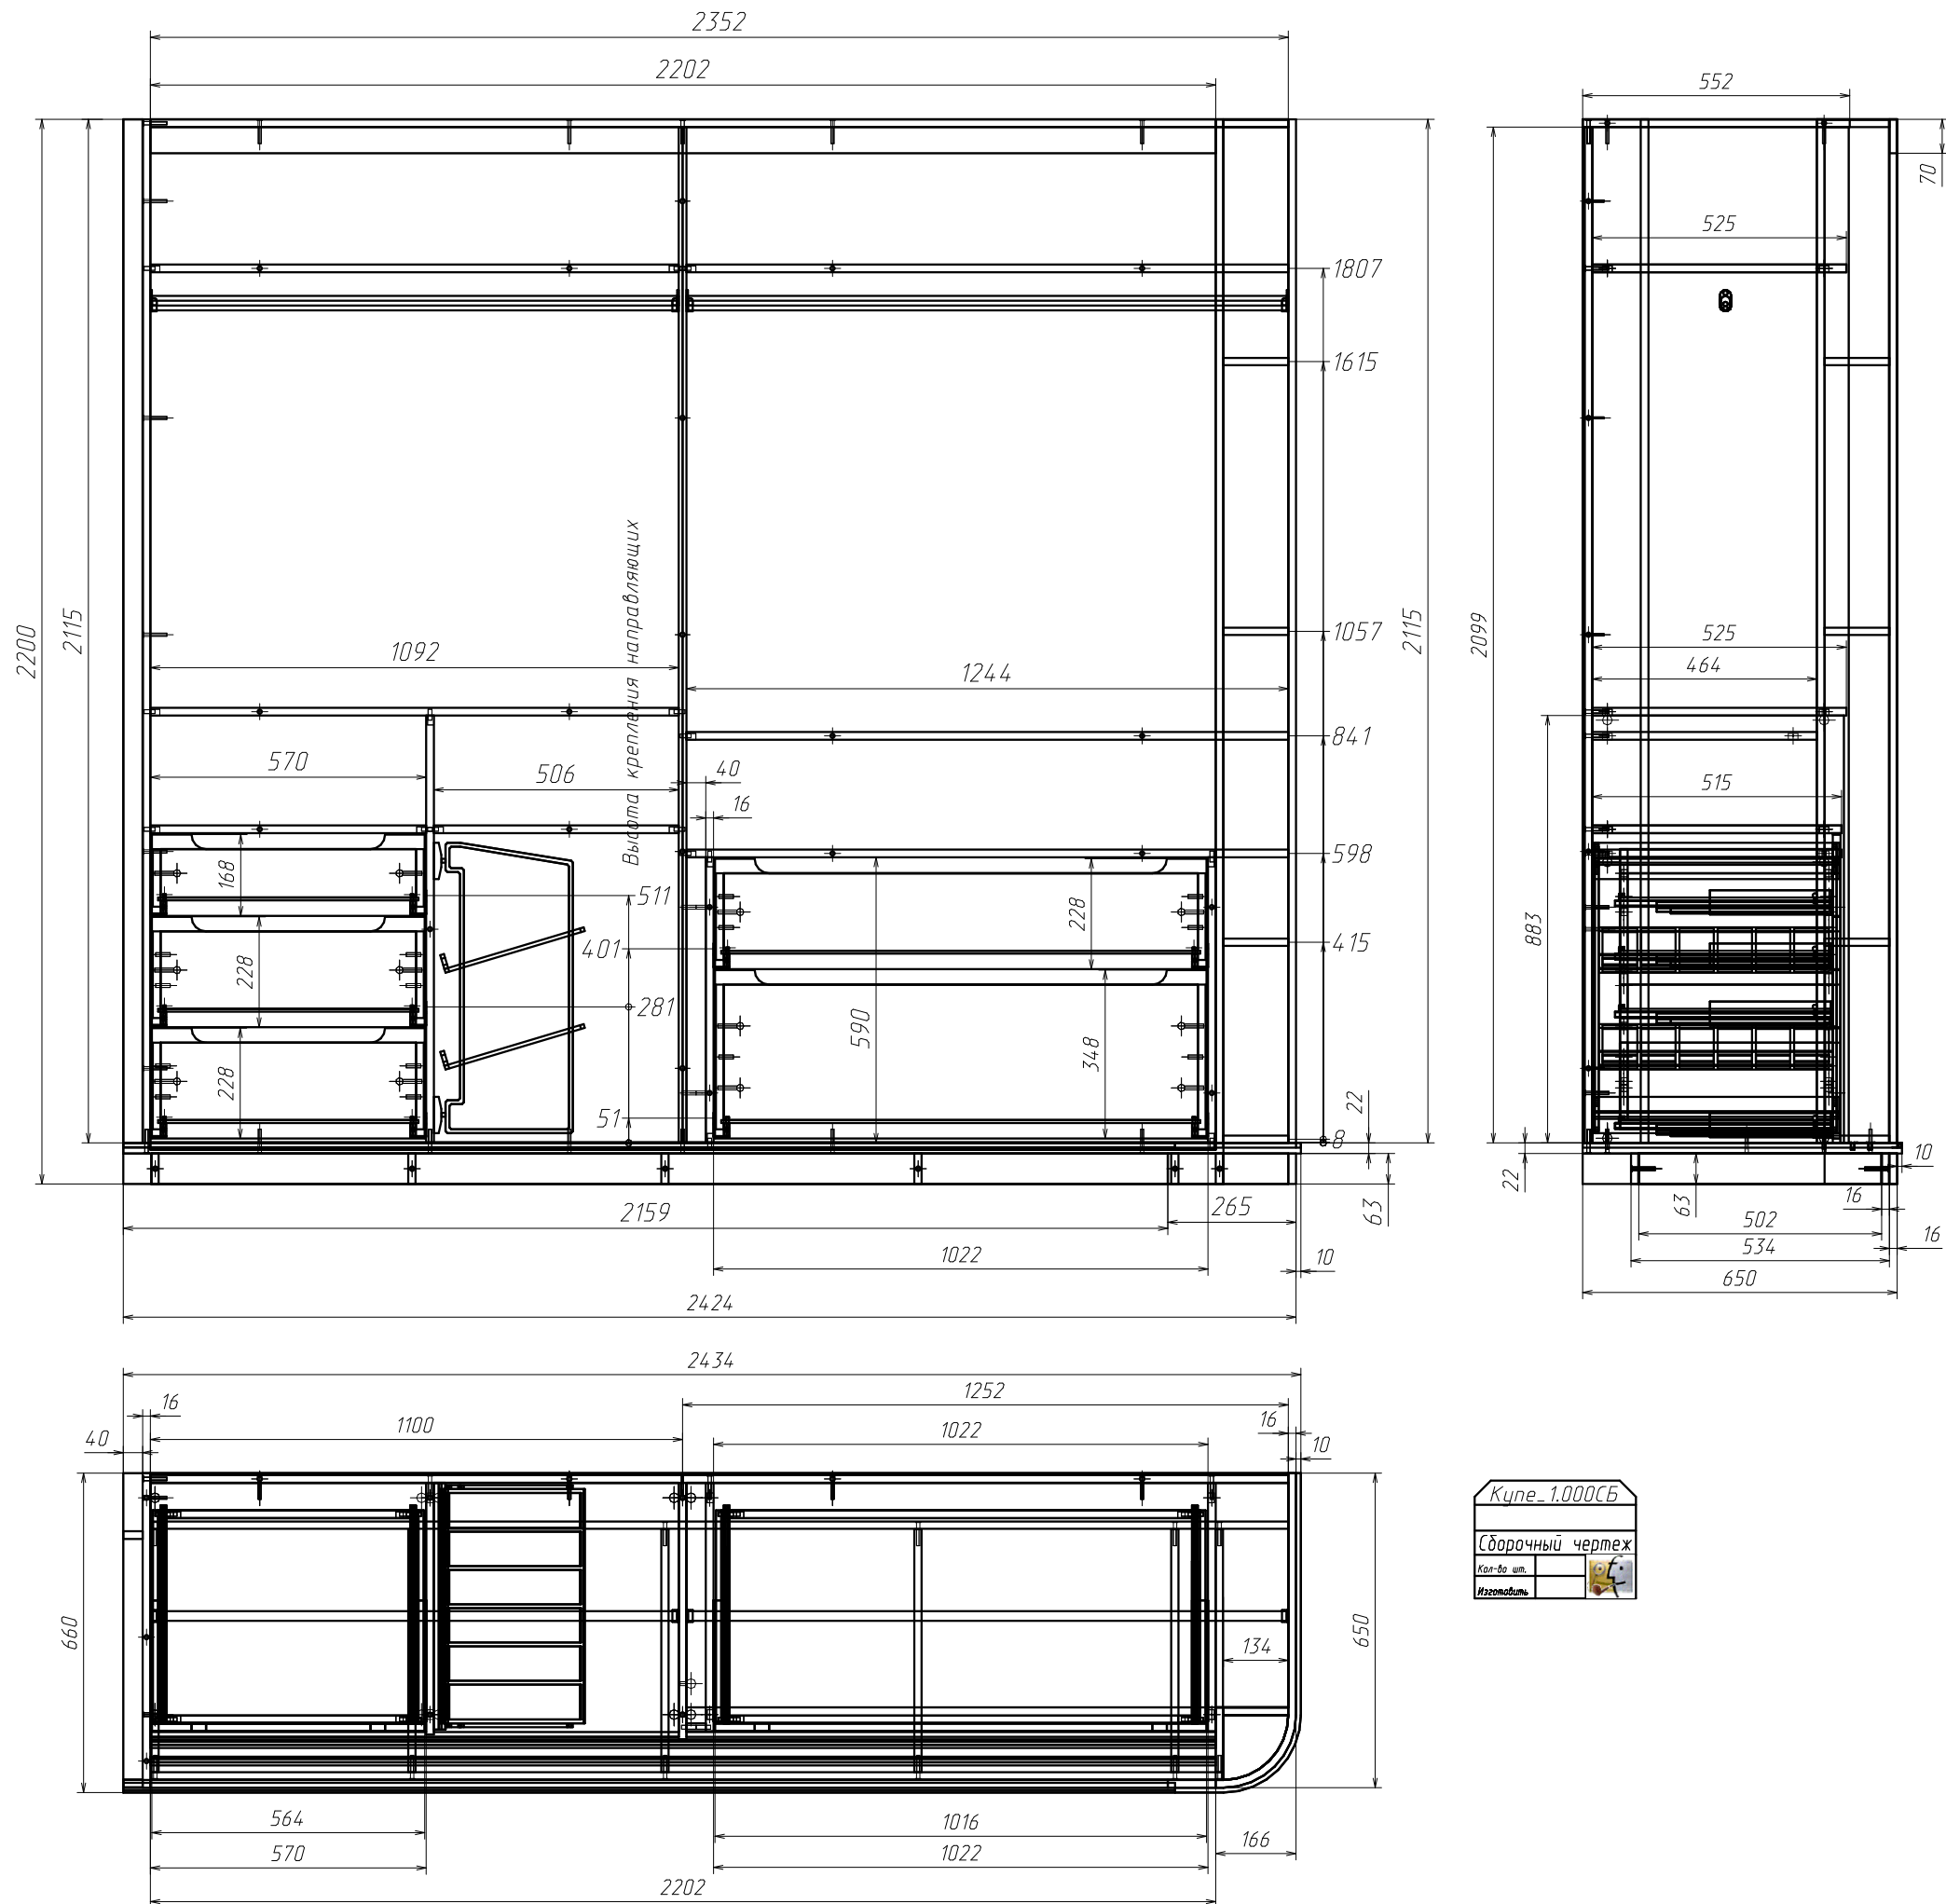

Купе_1.000СБ
Сборочный чертеж
Кол-во шт.
Изготовитель