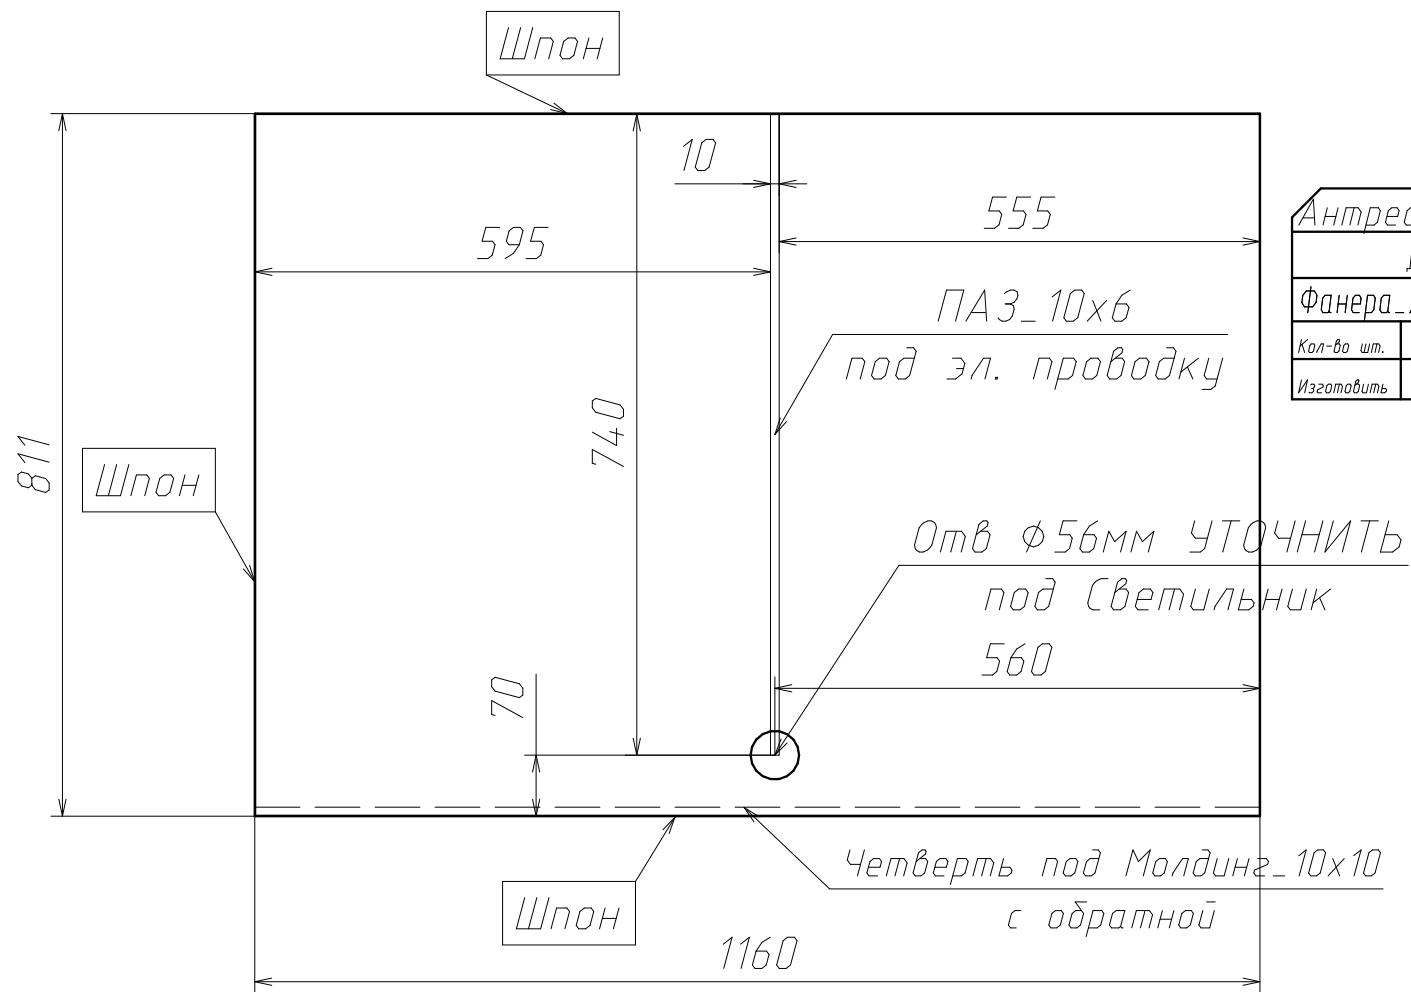

Спецификация на сборки

Заказ Детская_1

Изделие Антресоль_1

Поз	Наименование сборки	Кол-во	Примечание
88	Петля Накладная	12	
89	Ручка УТОЧНИТЬ	6	
90	Светильник Врезной Уточнить	3	

Спецификация на Фанера_15мм + Шпон

Поз	Наименование	Кол-во	Заготовка		Готовая деталь		Облицовка[L1]	Облицовка[L2]	Облицовка[W1]	Облицовка[W2]
			Длина[L]	Ширина[W]	Длина	Ширина				
76	Крышка	1	2280	764	2280	765	Шпон	Шпон		
75	Дно	1	2240	764	2240	765	Шпон	Шпон		
69	Крышка	1	1160	764	1160	765	Шпон	Шпон		
68	Дно	1	1120	764	1120	765	Шпон	Шпон		
63	Фасад	6	600	555	601	556	Шпон	Шпон	Шпон	Шпон
62	Ребро	4	598	40	598	40				
72	Перегородка	1	582	764	582	765	Шпон	Шпон		
73	Перегородка	2	582	764	582	765	Шпон	Шпон		
61	Боковина	1	582	764	582	765	Шпон	Шпон		
74	Задняя Стенка	1	582	1088	582	1088				
66	Задняя Стенка	2	582	1088	582	1088				
67	Перегородка	2	582	764	582	765	Шпон	Шпон		
65	Перегородка	1	582	744	582	744		Шпон		
70	Перегородка	1	582	744	582	744		Шпон		
64	Полка Ж	1	536	739	536	739	Шпон			
71	Полка Ж	1	536	739	536	739	Шпон			

Спецификация на Фанера_15мм

Поз	Наименование	Кол-во	Готовая деталь	
			Длина	Ширина
20	Ребро	4	1720	80

Спецификация на Молдинг 10x10 металл

Поз	Наименование	Кол-во	Готовая деталь	
			Длина	
11а	Профиль	1	3440	

Спецификация на Фанера_21мм + Шпон

Поз	Наименование	Кол-во	Заготовка		Готовая деталь		Паз	Облицовка[L1]	Облицовка[L2]	Облицовка[W1]	Облицовка[W2]
			Длина[L]	Ширина[W]	Длина	Ширина					
80	Дно	1	2280	810	2280	811	Паз	Шпон	Шпон		Шпон
79	Дно	1	1160	810	1160	811	Паз	Шпон	Шпон	Шпон