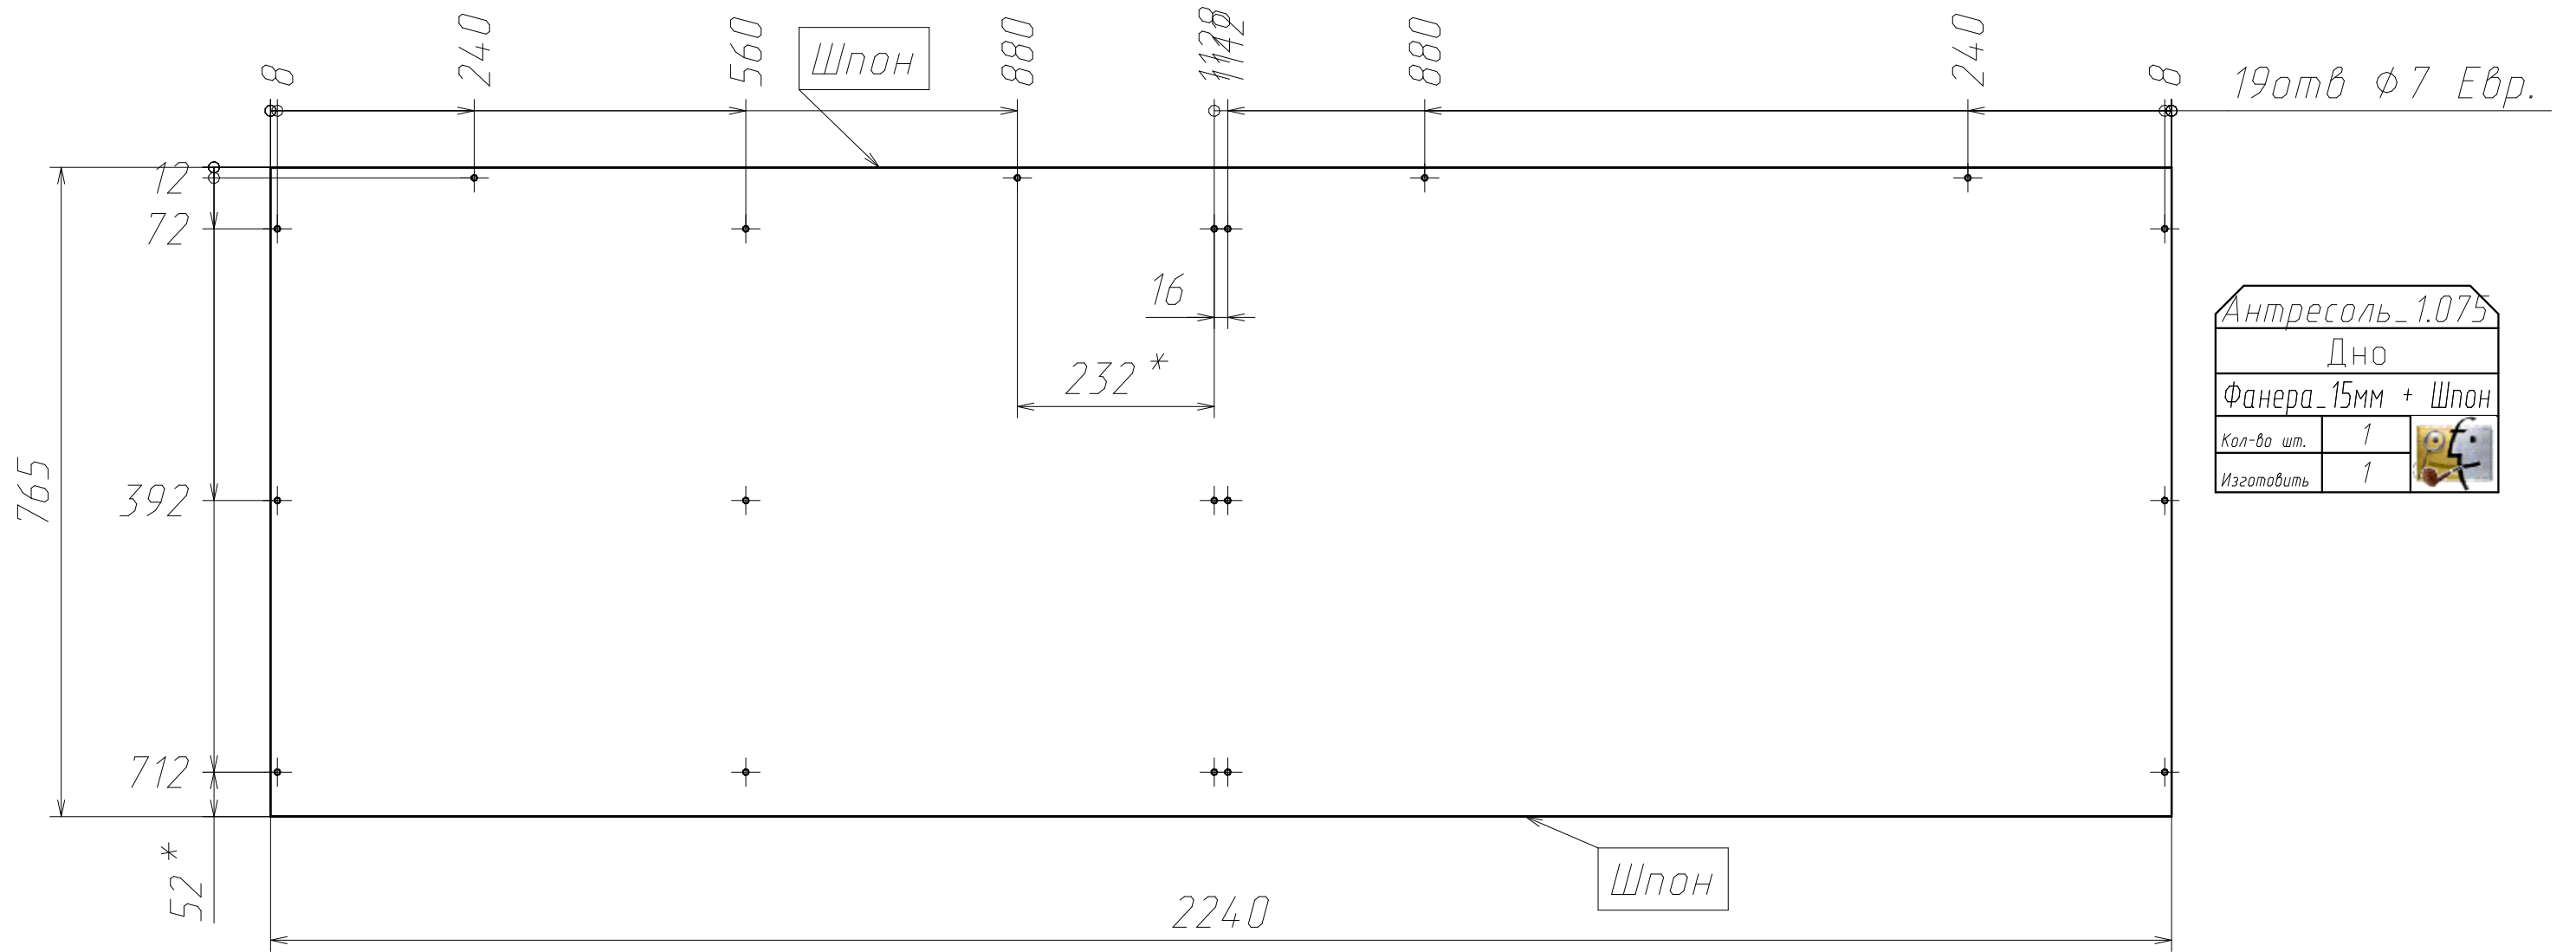

Антресоль_1.075	
Дно	
Фанера_15мм + Шпон	
Кол-во шт.	1
Изготовить	1