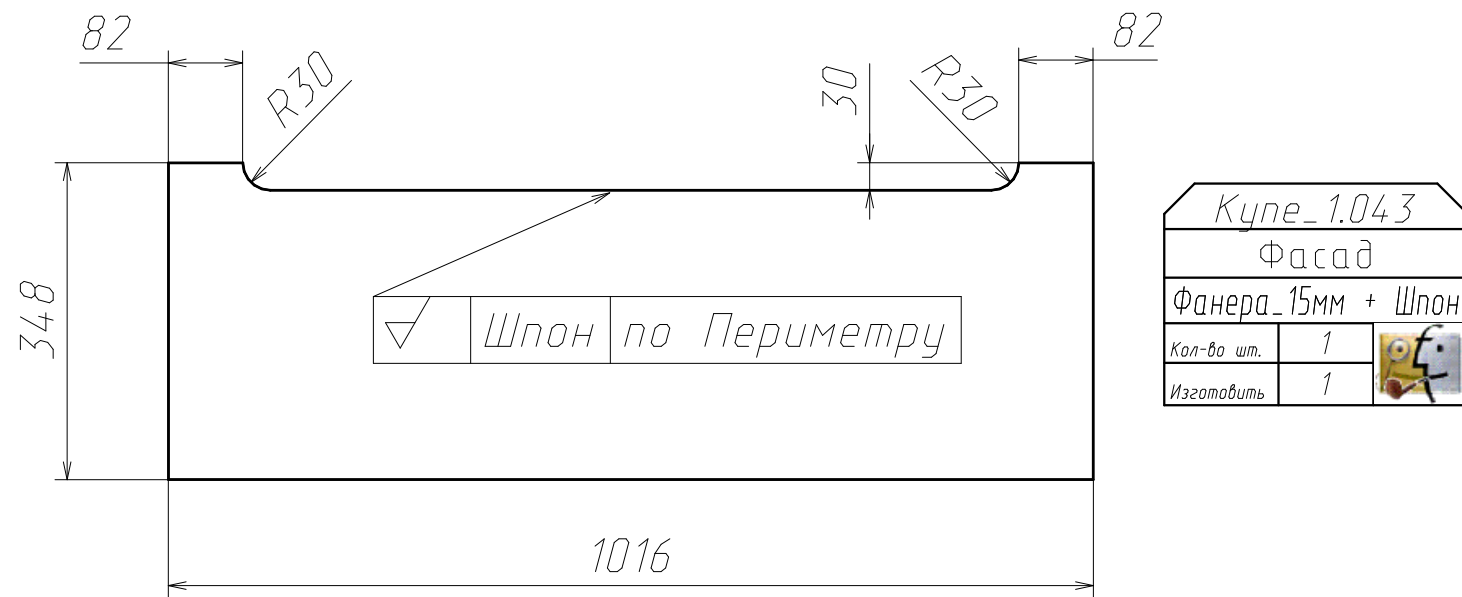

Купе_1.040		
Редро		
Фанера_15мм + Шпон		
Кол-во шт.	1	
Изготовить	1	

Детская_Купе_1			
Код	Наименование	Ед.из	Сумм.кол
"Грасс"	Направляющие Dynamic NT 450мм	компл	5
	Евровинт 6.4x50	шт.	115
	Зеркало 5 мм	кв.м.	3,799
Hettich_045234	Комплект роликов Slide Line 56 арт.045234	компл	1
	Кромка_Шпон	м	149,112
	Ручка УТОЧНИТЬ	шт	6
MM_HA02	МакМарт Держатель штанги HA02	шт	4
MM_ASL_2.ALGS	МакМарт Полка обувь ASL_2	шт	1
MM_TA1630	МакМарт Штанга овал TA1630	м	2,324
	МДФ 6мм + Шпон	кв.м	6,22
	МДФгнут.(8+8мм) + Шпон	кв.м	1,615
	Молдинг 10x10 металл	м	5,624
SS_арт.0110	Направляющая Sisco Sistem арт.0110	м	4,404
Hettich_046788	Направляющая Slide Line 56 (6м) арт.046788	м	4,404
	Петля Накладная	шт	12
	Светильник Врезной (G4 20Вт) Уточнить	шт	3
SS_арт.0113	Стопор Sisco Sistem арт.0113	шт	4
	Фанера_15мм	кв.м	1,118
	Фанера_15мм + Шпон	кв.м	31,038
	Фанера_21мм + Шпон	кв.м	9,035
SS_арт.0117	Ходовой ролик Sisco Sistem арт.0117	шт	4
	Шкант 8x30	шт.	32
	Шлифовка Стекла	м	11,273
МДМ_T109FZ+T110FZ	Шток Эксцентрика Двухсторонний Permo	шт	4
МДМ_TE03	Шток Эксцентрика 34мм	шт	24
	Шуруп 3,5x16	шт.	48
	Шуруп 4x40	шт.	10
МДМ_311-01	Эксцентрик 16 мм	шт	24
МДМ_SE01PB	Эксцентрик Усиленный Permo (16 мм)	шт	40