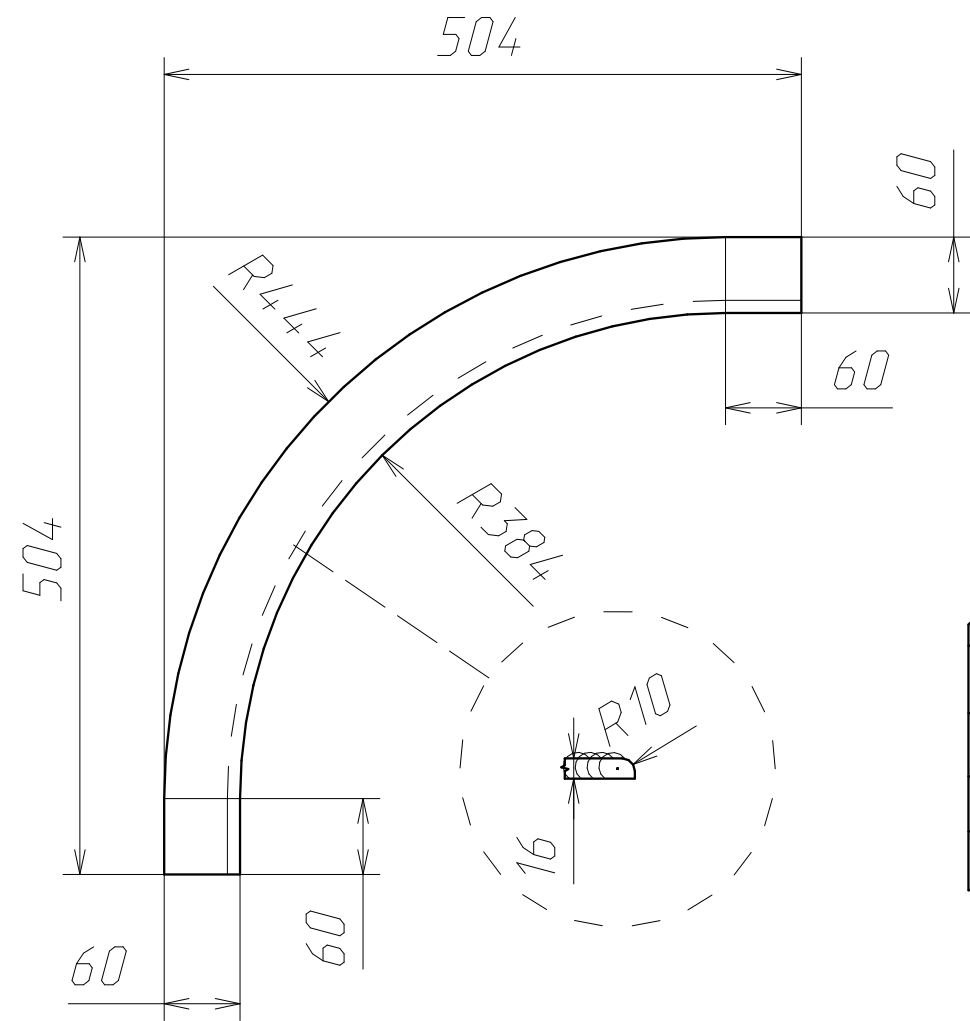

Детская_1.014		
Панель		
Фанера_Шпон_1см		
Кол-во шт.	6	
Изготовить	6	

Детская_1.015		
Панель		
Фанера_Шпон_1см		
Кол-во шт.	2	
Изготовить	2