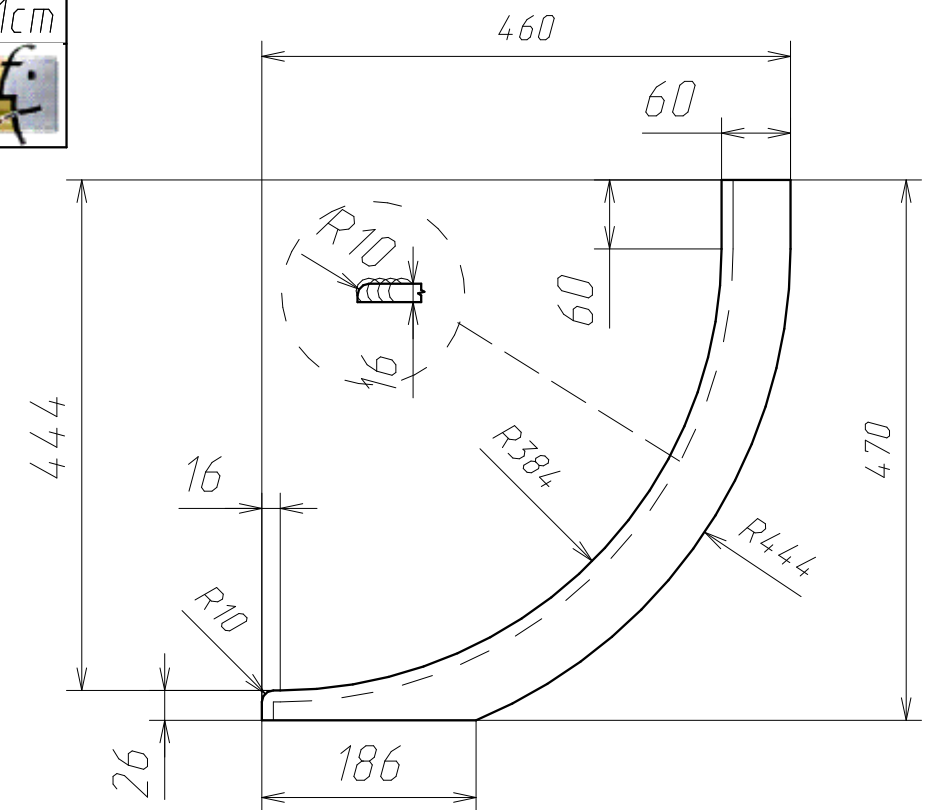

Детская_1.015		
Панель		
Фанера_Шпон_1см		
Кол-во шт.	2	
Изготовить	2