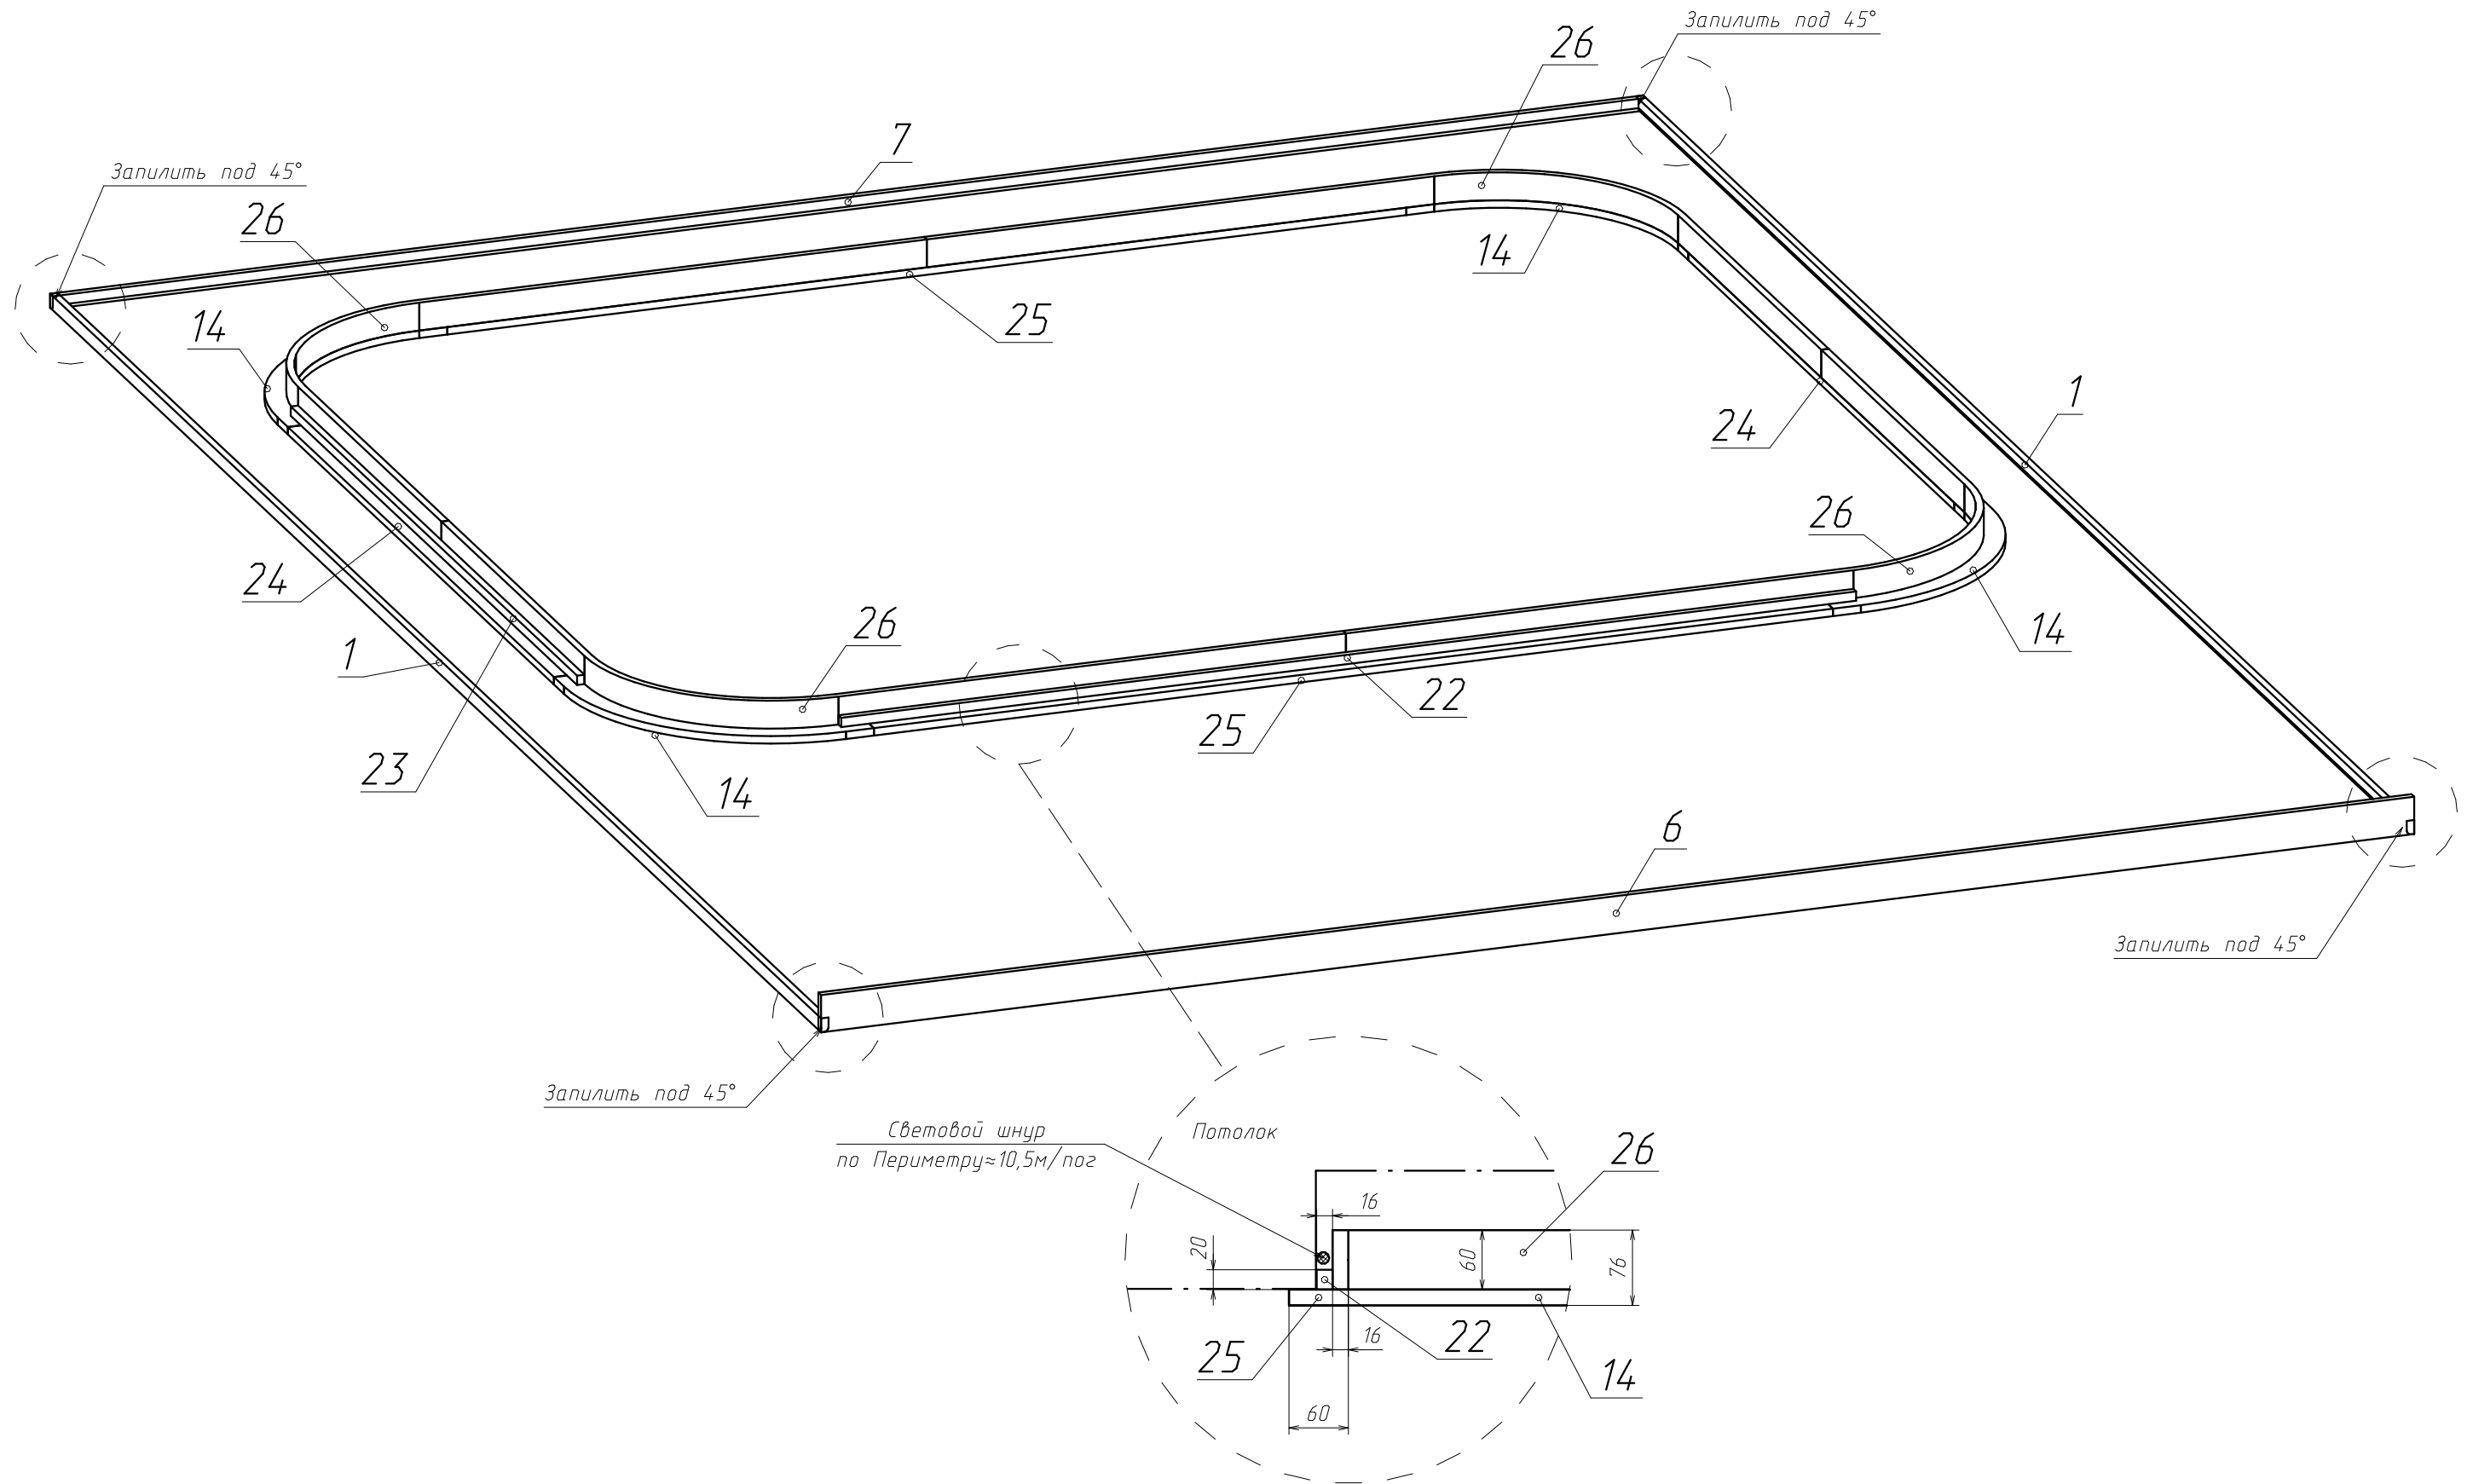

поз. №9 - Вкладыш 200x200мм т.10мм
для корректировки положения конструкции в нише

Изделие Детская_1

Фанера с обивкой_т.30мм

Поз	Наименование	Кол-во	Готовая деталь	
			Длина	Ширина
12	Панель	1	2646	1256
11	Панель	1	2646	1256

Спецификация на Фанера_Шпон_1см

Поз	Наименование	Кол-во	Готовая деталь	
			Длина	Ширина
3	Панель	1	5542	85
5	Панель	1	1983	85
4	Панель	1	1367	85
14	Панель	6	504	504
15	Панель	2	470	460
18а	гнутая	2	1534	210
13а	гнутая	2	2385	210
25	Панель	2	2060	60
26а	гнутая	4	2551	60
24	Панель	2	1570	60
17	Панель	2	1716	60
16	Панель	1	1582	60

Спецификация на Стекло 4 мм

Поз	Наименование	Кол-во	Готовая деталь	
			Длина	Ширина
10	Стекло	3	770	770

Спецификация на МДФ 10 мм

Поз	Наименование	Кол-во	Готовая деталь	
			Длина	Ширина
9	Ребро	9	200	200