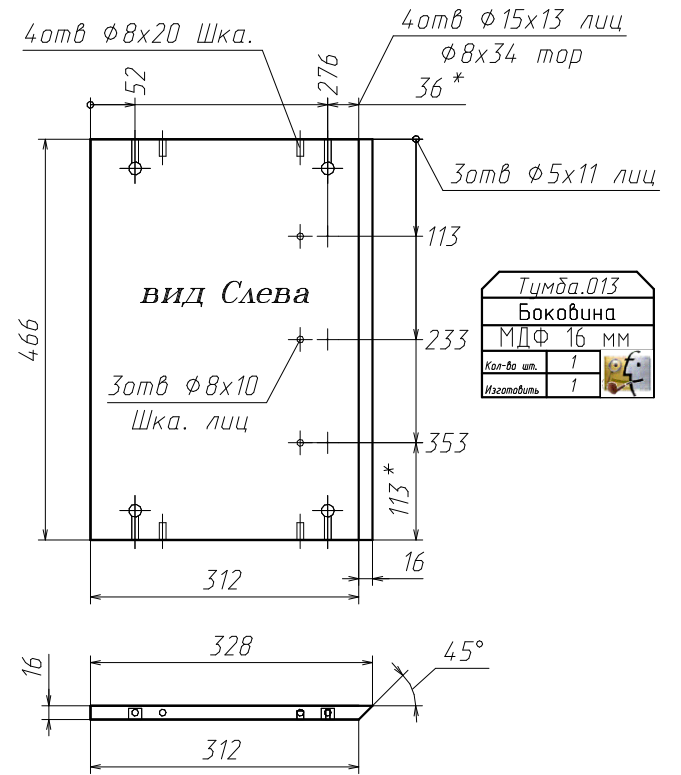

Тумба.013	
Боковина	
МДФ 16 мм	
Кол-во шт.	1
Изготовить	1

вид Слева

Тумба.015	
Ребро	
МДФ 16 мм	
Кол-во шт.	1
Изготовить	1

Тумба.014	
Ребро	
МДФ 16 мм	
Кол-во шт.	1
Изготовить	1

Тумба.007	
Боковина	
МДФ 10 мм	
Кол-во шт.	1
Изготовить	1