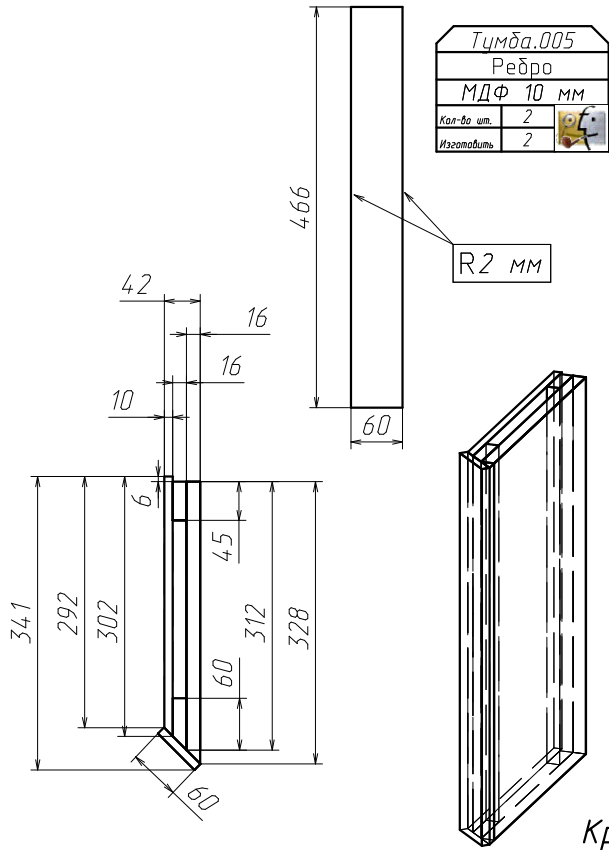

Тумба.005	
Ребро	
МДФ 10 мм	
Кол-во шт.	2
Изготовить	2

R2 мм