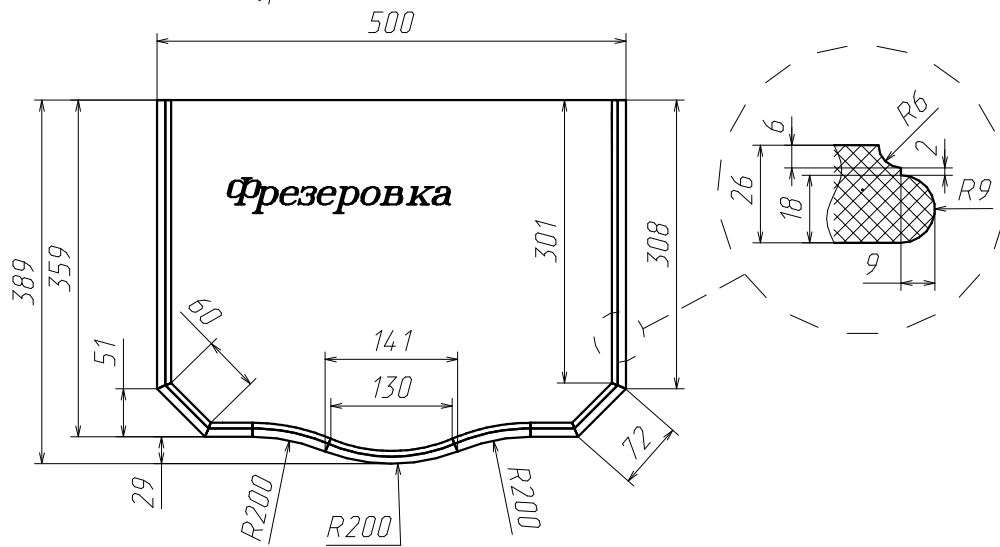

Изделие Тумба Спецификация на сборки

Наименование сборки	Кол-во	Примечание
Направляющие *ПВ* 300 мм	8	
Ручка	8	

Спецификация на МДФ 10 мм

Поз	Наименование	Кол-во	Готовая деталь		
			Длина	Ширина	
6а	Боковина	1	466	302	
7а	Боковина	1	466	302	
5	Ребро	2	466	60	
9	Панель	2	99	99	
8	Панель	2	30	70	

МДФ_15 мм переклейка (5x3мм)

Поз	Наименование	Кол-во	Готовая деталь		
			Длина	Ширина	
27а	Цоколь	1	72	393	

Спецификация на МДФ 6 мм

Поз	Наименование	Кол-во	Готовая деталь		
			Длина	Ширина	
25	Задняя Стенка	1	488	428	
26	Дно ящика	4	317	336	

Спецификация на МДФ 16 мм

Поз	Наименование	Кол-во	Готовая деталь		Паз
			Длина	Ширина	
16а	Боковина	1	466	328	
12	Ребро	2	466	45	
15а	Ребро	1	466	60	
13а	Боковина	1	466	328	
14а	Ребро	1	466	60	
17	Ф_Панель	3	366	129	
22	Задняя ст. ящика	4	307	71	
23	Боковина ящика	4	300	90	Паз
24	Боковина ящика	4	300	90	Паз
21а	Цоколь	1	72	64	
18а	Цоколь	1	72	304	
19а	Цоколь	1	72	64	
20а	Цоколь	1	72	304	

МДФ_18 мм переклейка (6x3мм)

Поз	Наименование	Кол-во	Готовая деталь		Паз
			Длина	Ширина	
28а	Фасад	4	100	370	Паз

Спецификация на МДФ_26мм(10+16)

Поз	Наименование	Кол-во	Готовая деталь		Паз
			Длина	Ширина	
33	Крышка	1	500	389	Паз
32	Дно	1	500	389	Паз