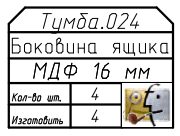

Все торцы скруглить R2мм