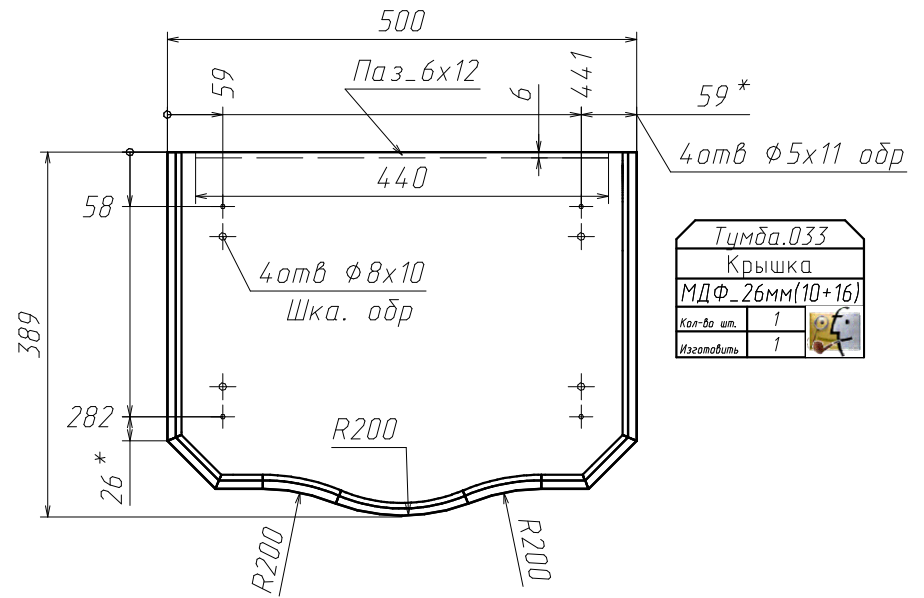

Тумба.000СБ
 Сборочный чертеж
 Кол-во шт.
 Изготовить 

Изделие Тумба Спецификация на сборки

Наименование сборки	Кол-во	Примечание
Направляющие *ПВ* 300 мм	8	
Ручка	8	

Спецификация на МДФ 10 мм

Поз	Наименование	Кол-во	Готовая деталь		
			Длина	Ширина	
6а	Боковина	1	466	302	
7а	Боковина	1	466	302	
5	Ребро	2	466	60	
9	Панель	2	99	99	
8	Панель	2	30	70	

Спецификация на МДФ 16 мм

Поз	Наименование	Кол-во	Готовая деталь		Паз
			Длина	Ширина	
16а	Боковина	1	466	328	
12	Ребро	2	466	45	
15а	Ребро	1	466	60	
13а	Боковина	1	466	328	
14а	Ребро	1	466	60	
17	Ф_Панель	3	366	129	
22	Задняя ст. ящика	4	307	71	
23	Боковина ящика	4	300	90	Паз
24	Боковина ящика	4	300	90	Паз
21а	Цоколь	1	72	64	
18а	Цоколь	1	72	304	
19а	Цоколь	1	72	64	
20а	Цоколь	1	72	304	

МДФ_18 мм переклейка (6x3мм)

Поз	Наименование	Кол-во	Готовая деталь		Паз
			Длина	Ширина	
28а	Фасад	4	100	370	Паз

Спецификация на МДФ_26мм(10+16)

Поз	Наименование	Кол-во	Готовая деталь		Паз
			Длина	Ширина	
33	Крышка	1	500	389	Паз
32	Дно	1	500	389	Паз