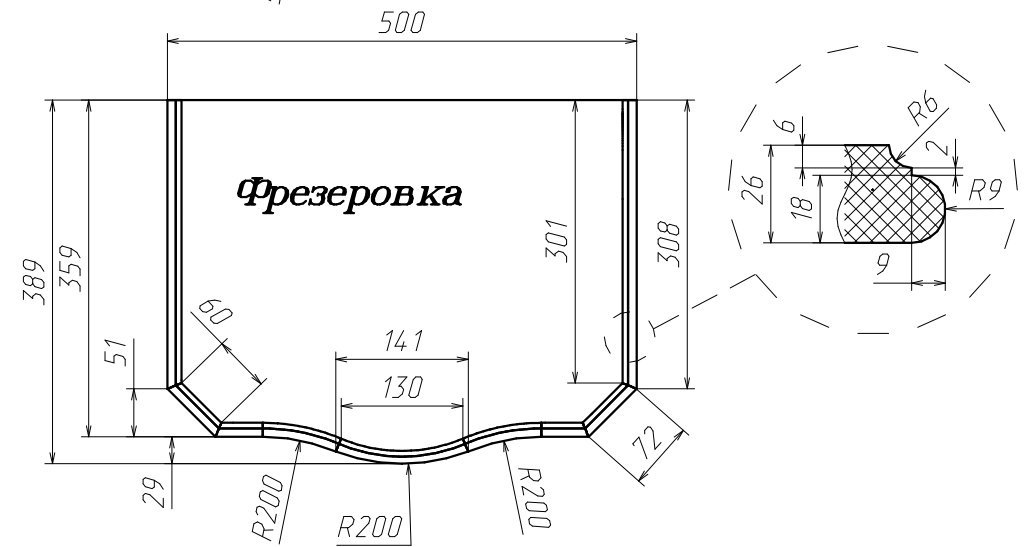

Изделие Тумба Спецификация на сборки

Наименование сборки	Кол-во	Примечание
Направляющие *ПВ* 300 мм	8	
Ручка	8	

Спецификация на МДФ 10 мм

Поз	Наименование	Кол-во	Готовая деталь		
			Длина	Ширина	
6а	Боковина	1	466	302	
7а	Боковина	1	466	302	
5	Ребро	2	466	60	
9	Панель	2	99	99	
8	Панель	2	30	70	

МДФ_15 мм переклейка (5x3мм)

Поз	Наименование	Кол-во	Готовая деталь		
			Длина	Ширина	
27а	Цоколь	1	72	393	

Спецификация на МДФ 6 мм

Поз	Наименование	Кол-во	Готовая деталь		
			Длина	Ширина	
25	Задняя Стенка	1	488	428	
26	Дно ящика	4	317	336	

Спецификация на МДФ 16 мм

Поз	Наименование	Кол-во	Готовая деталь		Паз
			Длина	Ширина	
16а	Боковина	1	466	328	
12	Ребро	2	466	45	
15а	Ребро	1	466	60	
13а	Боковина	1	466	328	
14а	Ребро	1	466	60	
17	Ф_Панель	3	366	129	
22	Задняя ст. ящика	4	307	71	
23	Боковина ящика	4	300	90	Паз
24	Боковина ящика	4	300	90	Паз
21а	Цоколь	1	72	64	
18а	Цоколь	1	72	304	
19а	Цоколь	1	72	64	
20а	Цоколь	1	72	304	

МДФ_18 мм переклейка (6x3мм)

Поз	Наименование	Кол-во	Готовая деталь		Паз
			Длина	Ширина	
28а	Фасад	4	100	370	Паз

Спецификация на МДФ_26мм(10+16)

Поз	Наименование	Кол-во	Готовая деталь		Паз
			Длина	Ширина	
33	Крышка	1	500	389	Паз
32	Дно	1	500	389	Паз