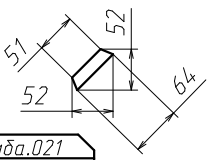

Спецификация на МДФ 16 мм

Поз	Наименование	Кол-во	Готовая деталь		Паз
			Длина	Ширина	
16а	Боковина	1	466	328	
12	Ребро	2	466	45	
15а	Ребро	1	466	60	
13а	Боковина	1	466	328	
14а	Ребро	1	466	60	
17	Ф_Панель	3	366	129	
22	Задняя ст. ящика	4	307	71	
23	Боковина ящика	4	300	90	Паз
24	Боковина ящика	4	300	90	Паз
21а	Цоколь	1	72	64	
18а	Цоколь	1	72	304	
19а	Цоколь	1	72	64	
20а	Цоколь	1	72	304	

Все торцы скруглить R2мм

Тумба.008	
Панель	
МДФ 10 мм	
Кол-во шт.	2
Изготовить	2

Тумба.009	
Панель	
МДФ 10 мм	
Кол-во шт.	2
Изготовить	2

Тумба.019	
Цоколь	
МДФ 16 мм	
Кол-во шт.	1
Изготовить	1

Тумба.021	
Цоколь	
МДФ 16 мм	
Кол-во шт.	1
Изготовить	1