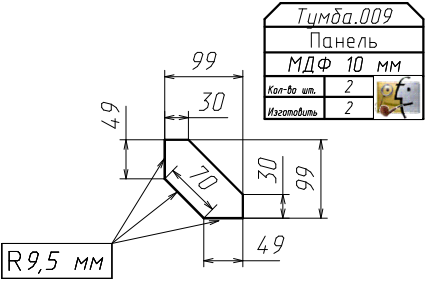

Тумба.008	
Панель	
МДФ 10 мм	
Кол-во шт.	2
Изготовить	2

Тумба.009	
Панель	
МДФ 10 мм	
Кол-во шт.	2
Изготовить	2