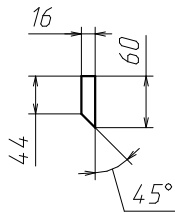

Тумба.014	
Ребро	
МДФ 16 мм	
Кол-во шт.	1
Изготовить	1

Тумба.007	
Боковина	
МДФ 10 мм	
Кол-во шт.	1
Изготовить	1