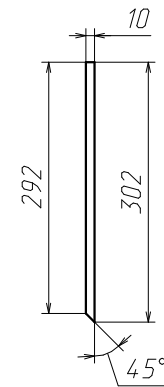

Тумба.006	
Боковина	
МДФ 10 мм	
Кол-во шт.	1
Изготовить	1