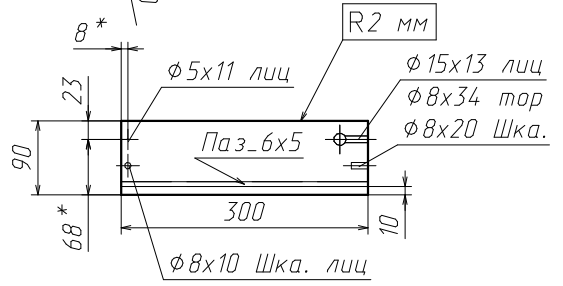

Все торцы скруглить R2мм