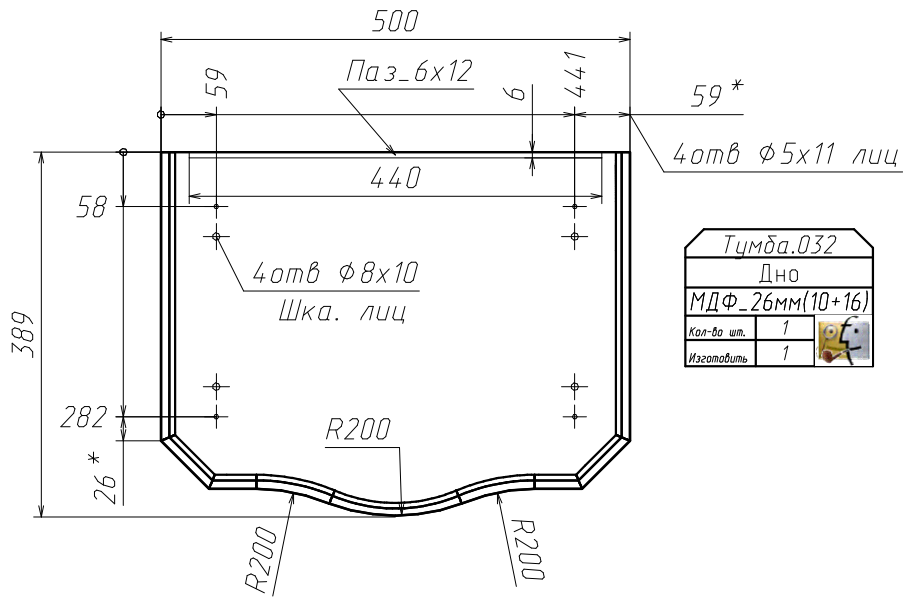

Тумба.000СБ
 Сборочный чертеж
 Кол-во шт.
 Изготовить 

Изделие Тумба Спецификация на сборки

Наименование сборки	Кол-во	Примечание
Направляющие *ПВ* 300 мм	8	
Ручка	8	

Спецификация на МДФ 10 мм

Поз	Наименование	Кол-во	Готовая деталь		
			Длина	Ширина	
6а	Боковина	1	466	302	
7а	Боковина	1	466	302	
5	Ребро	2	466	60	
9	Панель	2	99	99	
8	Панель	2	30	70	

Спецификация на МДФ 16 мм

Поз	Наименование	Кол-во	Готовая деталь		Паз
			Длина	Ширина	
16а	Боковина	1	466	328	
12	Ребро	2	466	45	
15а	Ребро	1	466	60	
13а	Боковина	1	466	328	
14а	Ребро	1	466	60	
17	Ф_Панель	3	366	129	
22	Задняя ст. ящика	4	307	71	
23	Боковина ящика	4	300	90	Паз
24	Боковина ящика	4	300	90	Паз
21а	Цоколь	1	72	64	
18а	Цоколь	1	72	304	
19а	Цоколь	1	72	64	
20а	Цоколь	1	72	304	

МДФ_18 мм переклейка (6x3мм)

Поз	Наименование	Кол-во	Готовая деталь		Паз
			Длина	Ширина	
28а	Фасад	4	100	370	Паз

Спецификация на МДФ_26мм(10+16)

Поз	Наименование	Кол-во	Готовая деталь		Паз
			Длина	Ширина	
33	Крышка	1	500	389	Паз
32	Дно	1	500	389	Паз