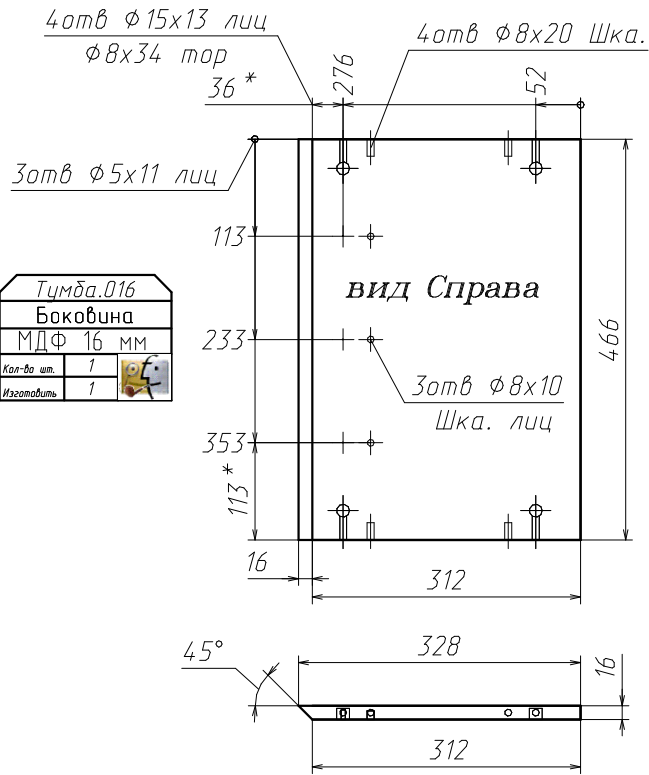

Тумба.016	
Боковина	
МДФ 16 мм	
Кол-во шт.	1
Изготовить	1

вид Справа