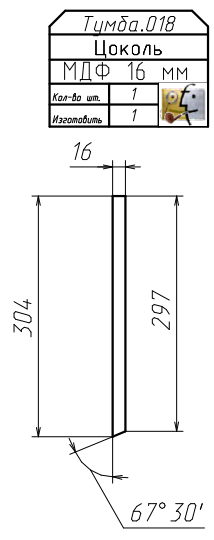

Тумба.008	
Панель	
МДФ 10 мм	
Кол-во шт.	2
Изготовить	2

Тумба.009	
Панель	
МДФ 10 мм	
Кол-во шт.	2
Изготовить	2

Тумба.019	
Цоколь	
МДФ 16 мм	
Кол-во шт.	1
Изготовить	1

Тумба.021	
Цоколь	
МДФ 16 мм	
Кол-во шт.	1
Изготовить	1

Тумба.027	
Цоколь	
МДФ 15 мм(5x3мм)	
Кол-во шт.	1
Изготовить	1

Тумба.020	
Цоколь	
МДФ 16 мм	
Кол-во шт.	1
Изготовить	1