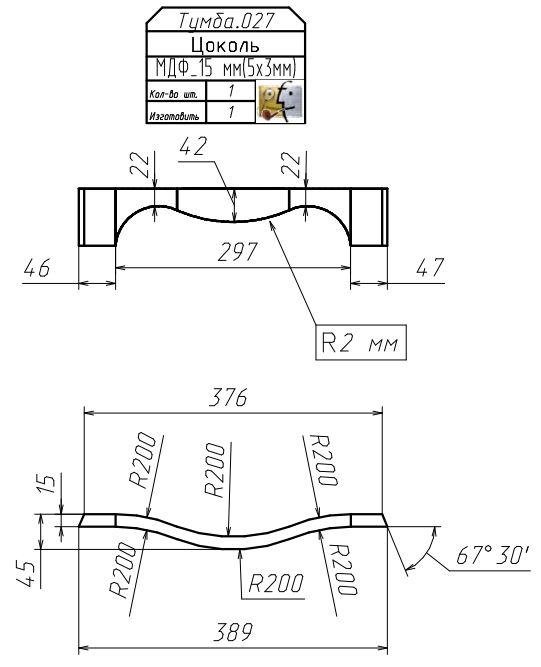

Тумба.019	
Цоколь	
МДФ 16 мм	
Кол-во шт.	1
Изготовить	1