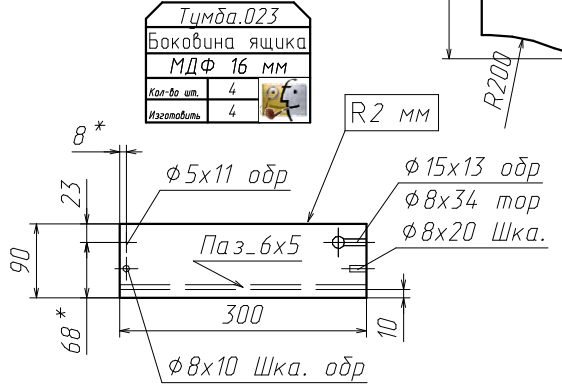

Все торцы скруглить R2мм