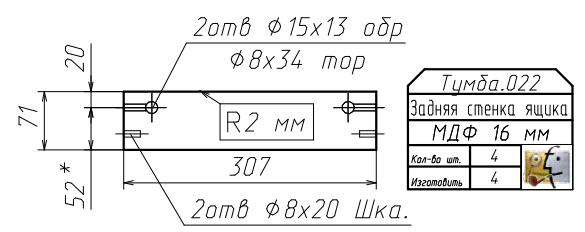

Все торцы скруглить R2мм