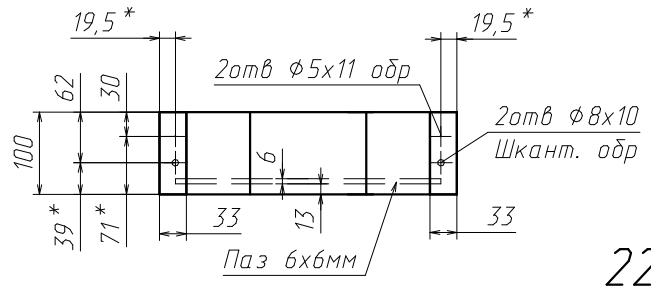

Все торцы скруглить R2мм