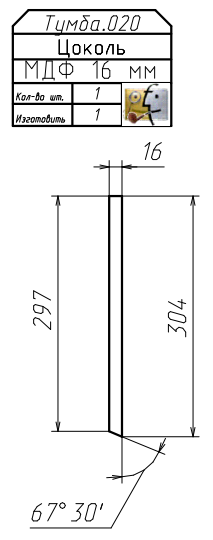

Тумба.019	
Цоколь	
МДФ 16 мм	
Кол-во шт.	1
Изготовить	1