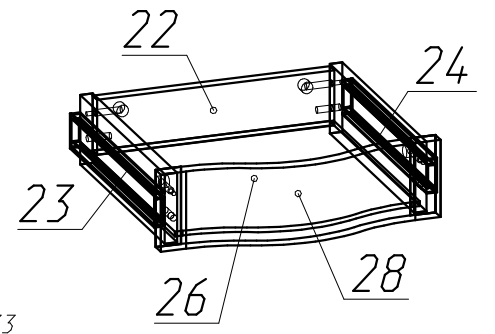

Все торцы скруглить R2мм