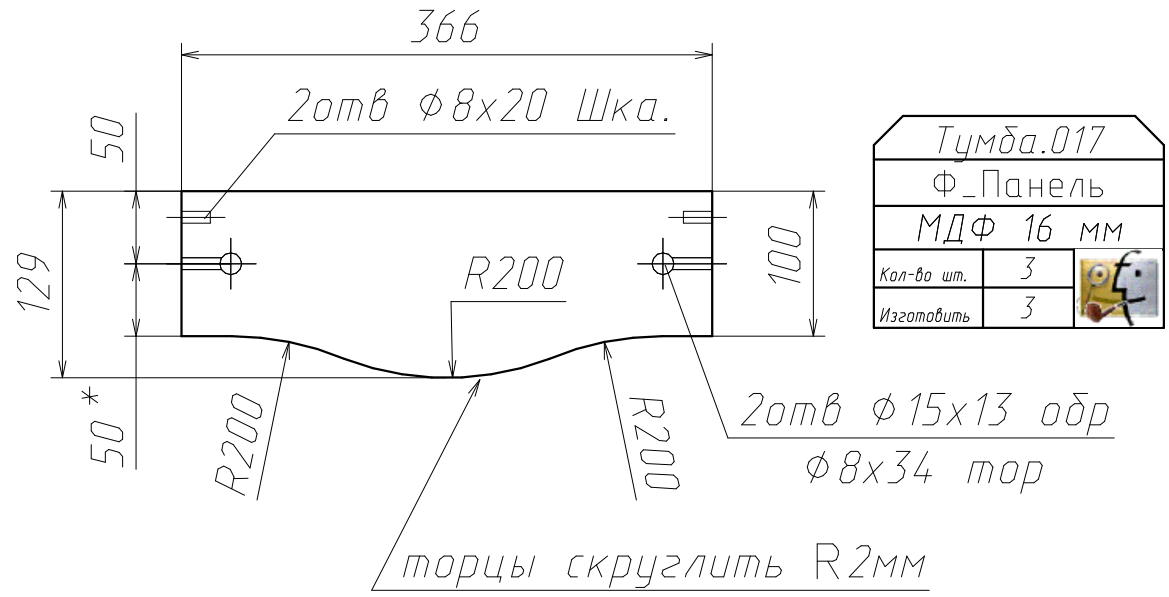

Все торцы скруглить R2мм