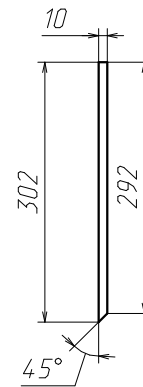

Тумба.000СБ
 Сборочный чертеж
 Кол-во шт.
 Изготовить 

Изделие Тумба Спецификация на сборки

Наименование сборки	Кол-во	Примечание
Направляющие *ПВ* 300 мм	8	
Ручка	8	

Спецификация на МДФ 10 мм

Поз	Наименование	Кол-во	Готовая деталь		
			Длина	Ширина	
6а	Боковина	1	466	302	
7а	Боковина	1	466	302	
5	Ребро	2	466	60	
9	Панель	2	99	99	
8	Панель	2	30	70	

Спецификация на МДФ 16 мм

Поз	Наименование	Кол-во	Готовая деталь		Паз
			Длина	Ширина	
16а	Боковина	1	466	328	
12	Ребро	2	466	45	
15а	Ребро	1	466	60	
13а	Боковина	1	466	328	
14а	Ребро	1	466	60	
17	Ф_Панель	3	366	129	
22	Задняя ст. ящика	4	307	71	
23	Боковина ящика	4	300	90	Паз
24	Боковина ящика	4	300	90	Паз
21а	Цоколь	1	72	64	
18а	Цоколь	1	72	304	
19а	Цоколь	1	72	64	
20а	Цоколь	1	72	304	

вид Справа

Тумба.013	
Боковина	
МДФ 16 мм	
Кол-во шт.	1
Изготовить	1

вид Слева

Тумба.015	
Ребро	
МДФ 16 мм	
Кол-во шт.	1
Изготовить	1

Тумба.014	
Ребро	
МДФ 16 мм	
Кол-во шт.	1
Изготовить	1

Тумба.007	
Боковина	
МДФ 10 мм	
Кол-во шт.	1
Изготовить	1