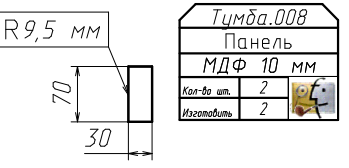

Тумба.008	
Панель	
МДФ 10 мм	
Кол-во шт.	2
Изготовить	2

Тумба.009	
Панель	
МДФ 10 мм	
Кол-во шт.	2
Изготовить	2