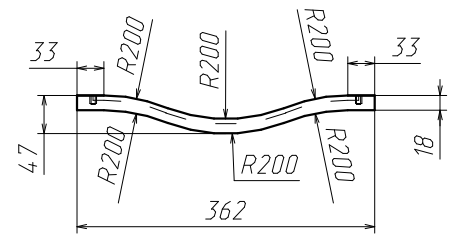

Все торцы скруглить R2мм