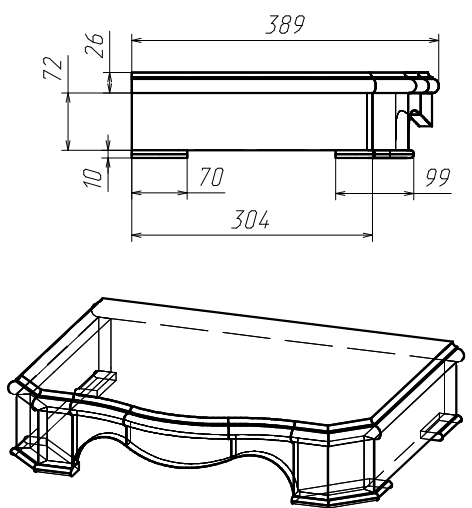

Тумба.008	
Панель	
МДФ 10 мм	
Кол-во шт.	2
Изготовить	2

Тумба.009	
Панель	
МДФ 10 мм	
Кол-во шт.	2
Изготовить	2