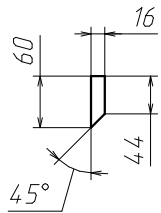

Тумба.014	
Ребро	
МДФ 16 мм	
Кол-во шт.	1
Изготовить	1

Тумба.007	
Боковина	
МДФ 10 мм	
Кол-во шт.	1
Изготовить	1