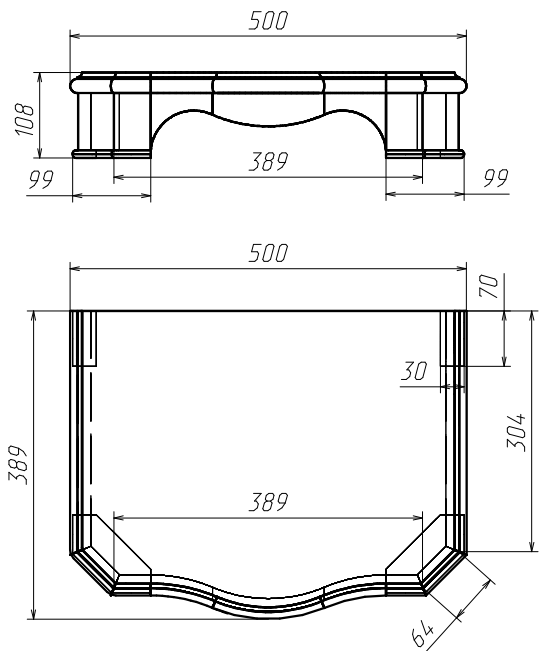

Тумба.008	
Панель	
МДФ 10 мм	
Кол-во шт.	2
Изготовить	2

Тумба.009	
Панель	
МДФ 10 мм	
Кол-во шт.	2
Изготовить	2