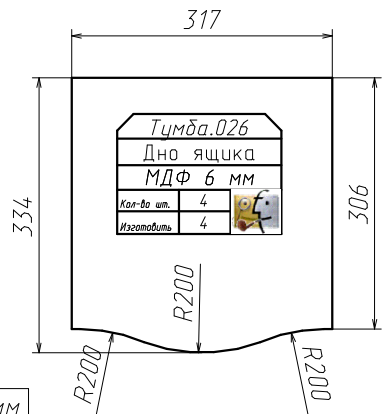

МДФ_15 мм переклейка (5x3мм)

Поз	Наименование	Кол-во	Готовая деталь		
			Длина	Ширина	
27а	Цоколь	1	72	393	

Спецификация на МДФ 6 мм

Поз	Наименование	Кол-во	Готовая деталь		
			Длина	Ширина	
25	Задняя Стенка	1	488	428	
26	Дно ящика	4	317	336	

Спецификация на МДФ 16 мм

Поз	Наименование	Кол-во	Готовая деталь		Паз
			Длина	Ширина	
16а	Боковина	1	466	328	
12	Ребро	2	466	45	
15а	Ребро	1	466	60	
13а	Боковина	1	466	328	
14а	Ребро	1	466	60	
17	Ф_Панель	3	366	129	
22	Задняя ст. ящика	4	307	71	
23	Боковина ящика	4	300	90	Паз
24	Боковина ящика	4	300	90	Паз
21а	Цоколь	1	72	64	
18а	Цоколь	1	72	304	
19а	Цоколь	1	72	64	
20а	Цоколь	1	72	304	

МДФ_18 мм переклейка (6x3мм)

Поз	Наименование	Кол-во	Готовая деталь		Паз
			Длина	Ширина	
28а	Фасад	4	100	370	Паз

Спецификация на МДФ_26мм(10+16)

Поз	Наименование	Кол-во	Готовая деталь		Паз
			Длина	Ширина	
33	Крышка	1	500	389	Паз
32	Дно	1	500	389	Паз